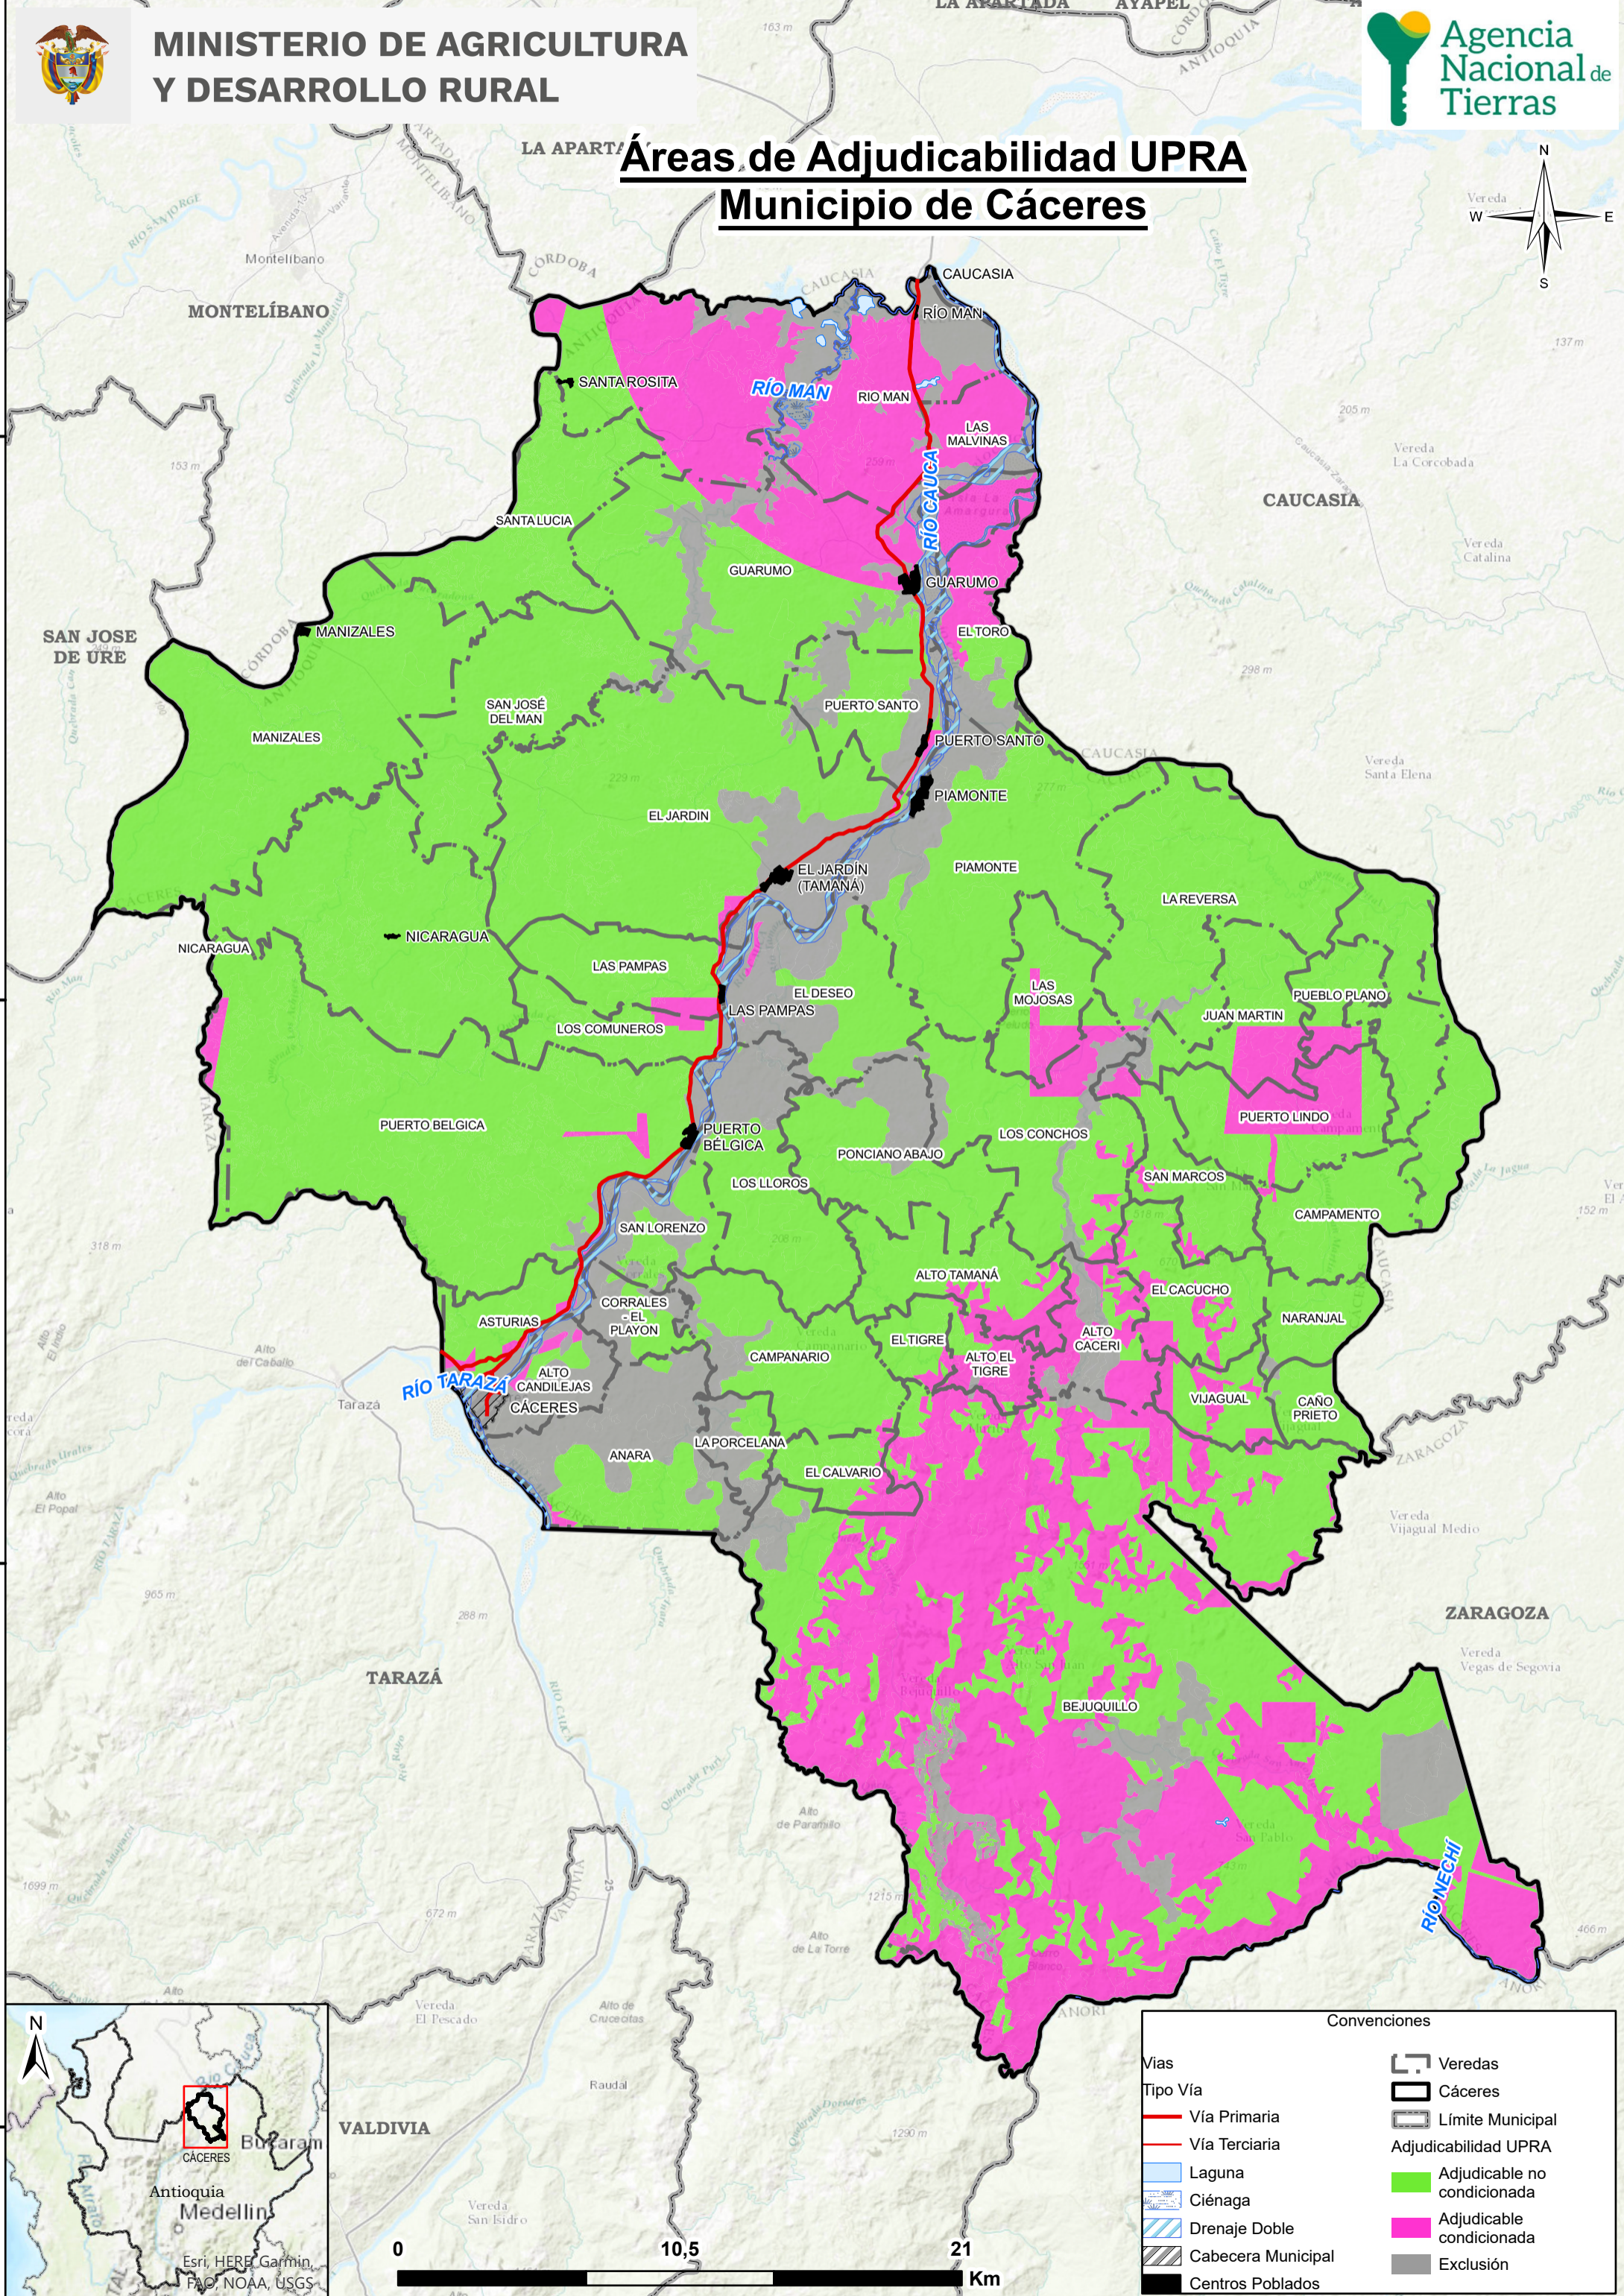

**Áreas de Adjudicabilidad UPRA
Municipio de Cáceres**

Convenciones	
Vía Primaria	Veredas
Vía Terciaria	Cáceres
Laguna	Límite Municipal
Ciénaga	Adjudicabilidad UPRA
Drenaje Doble	Adjudicable no condicionada
Cabecera Municipal	Adjudicable condicionada
Centros Poblados	Exclusión