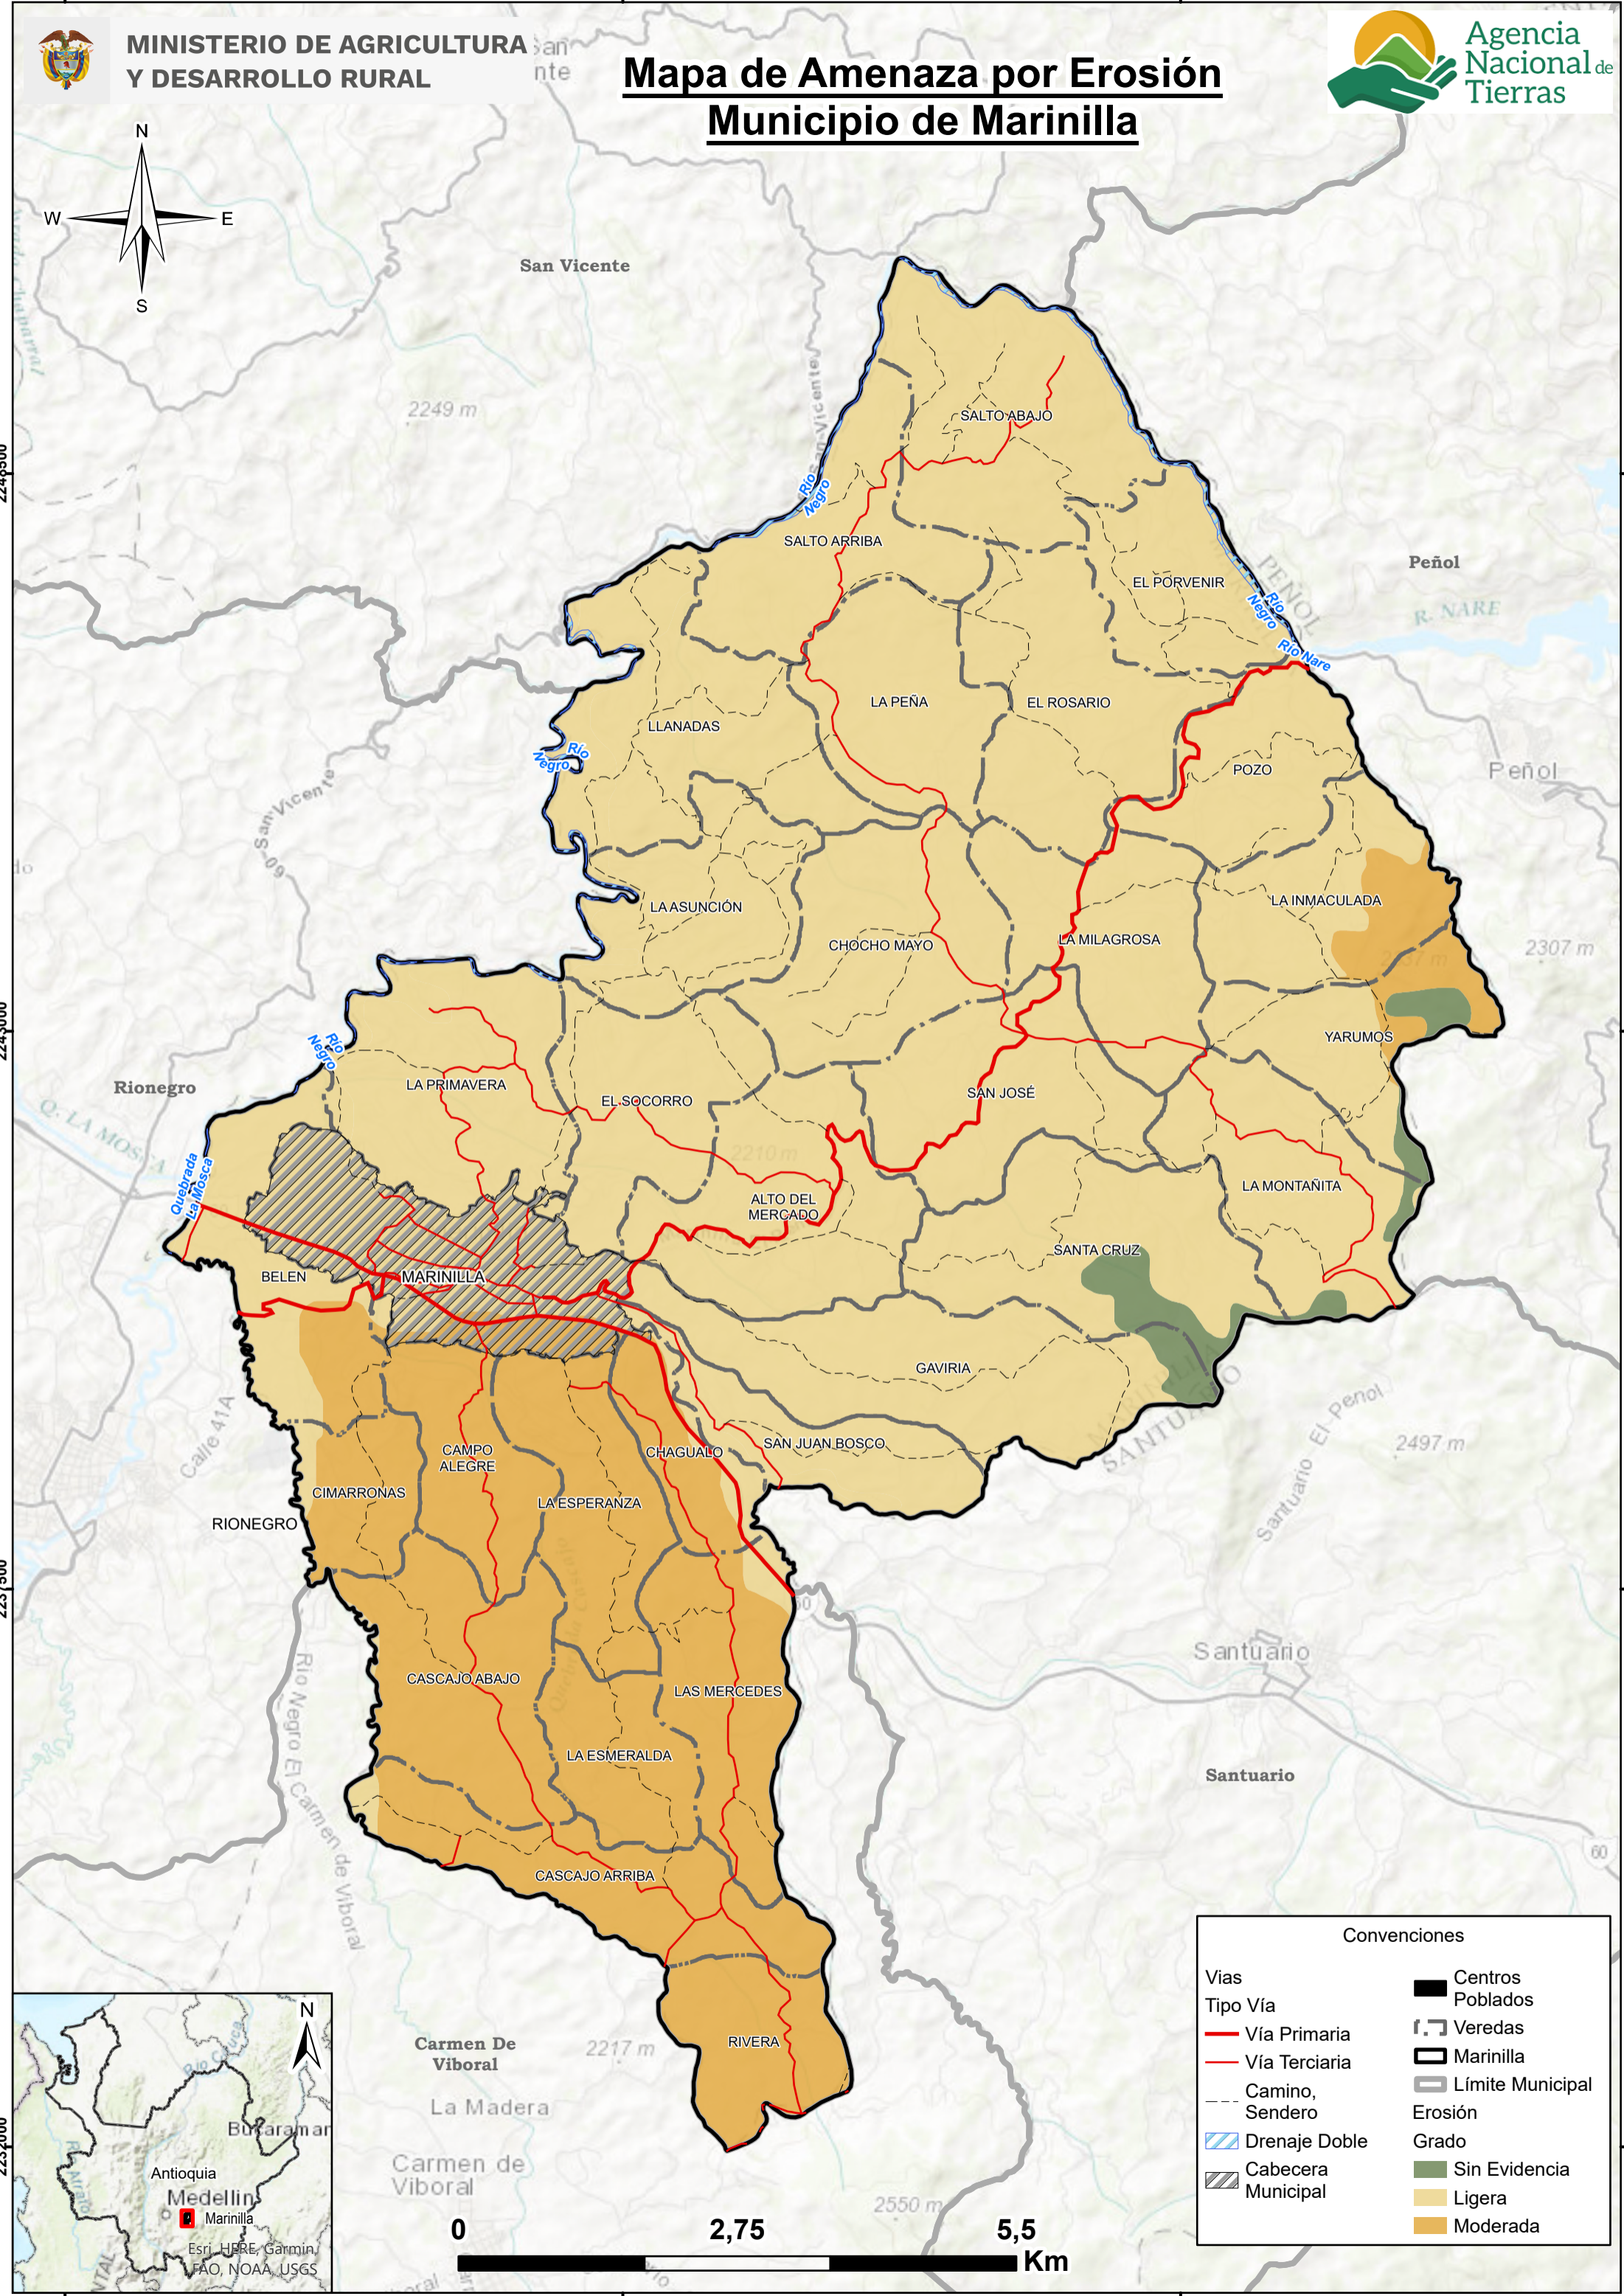

Mapa de Amenaza por Erosión Municipio de Marinilla

2243000

2237500

2232000

2248500

2243000

2237500

2232000

Convenciones			
	Vías		Centros Poblados
	Vía Primaria		Veredas
	Vía Terciaria		Marinilla
	Camino, Sendero		Límite Municipal
	Drenaje Doble		Erosión Grado Sin Evidencia
	Cabecera Municipal		Ligera
			Moderada