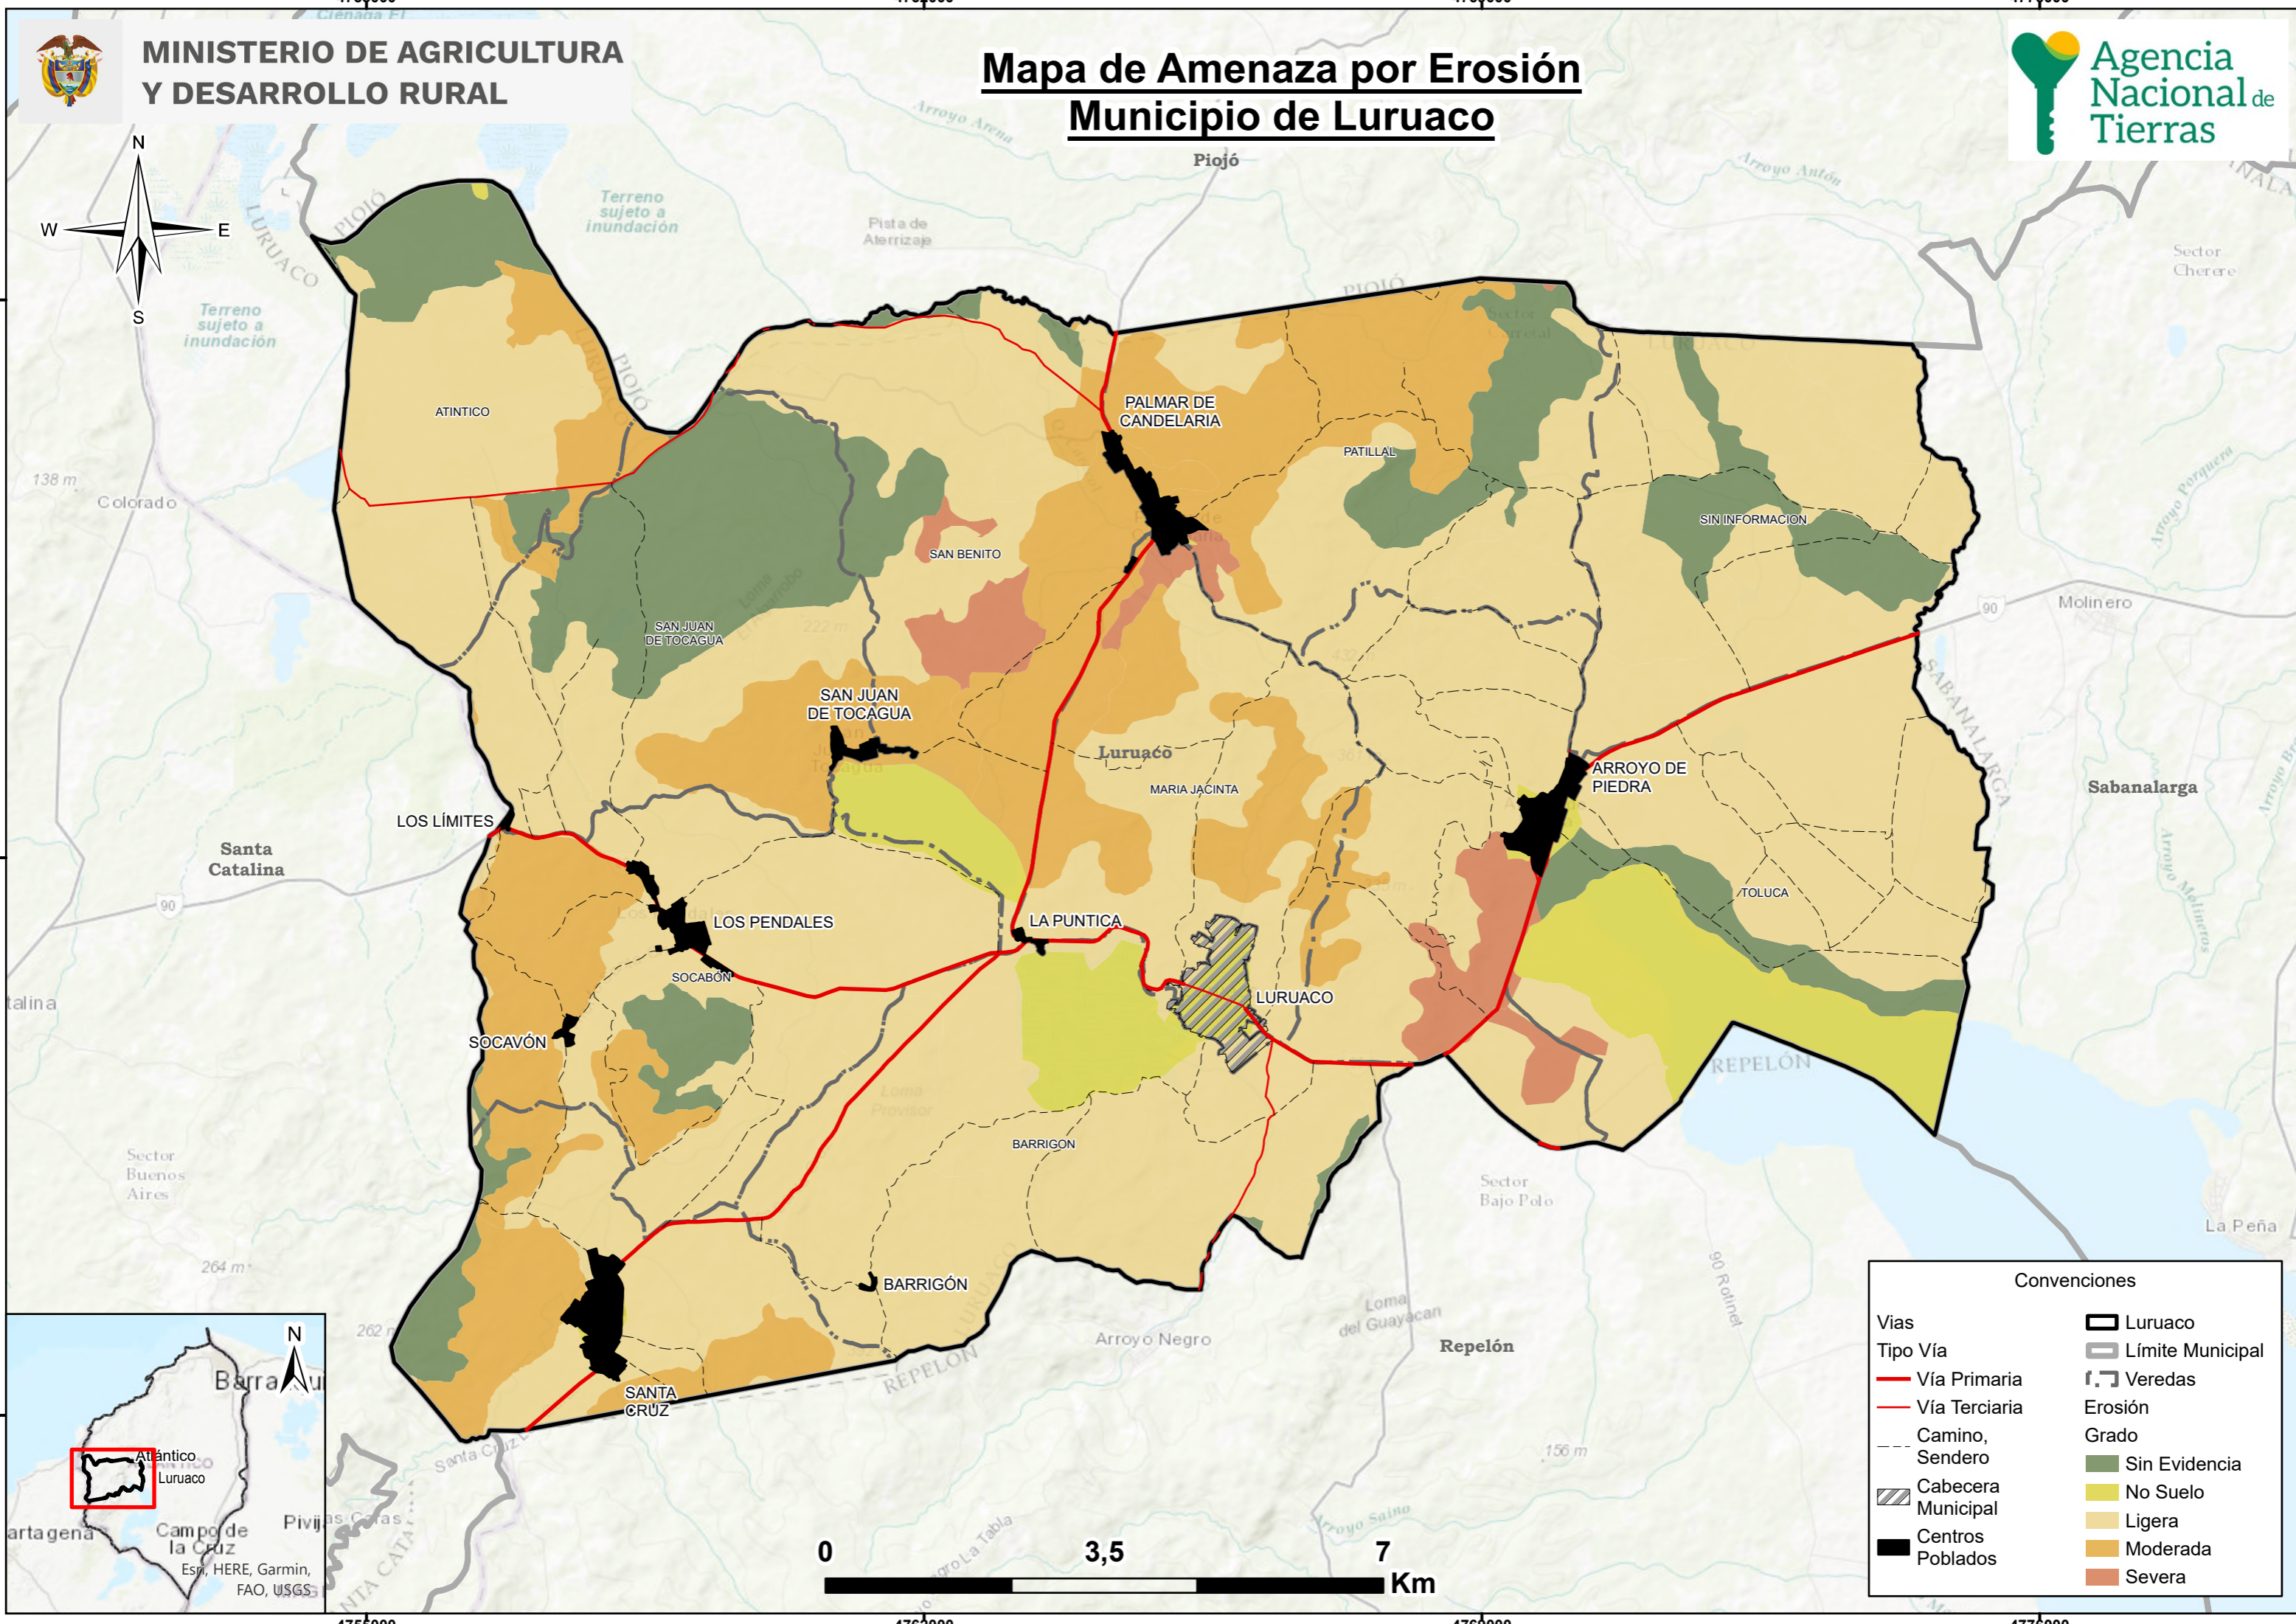

Mapa de Amenaza por Erosión Municipio de Luruaco

Convenciones			
	Vías		Luruaco
	Tipo Vía		Límite Municipal
	Vía Primaria		Veredas
	Vía Terciaria		Erosión
	Camino, Sendero		Grado
	Cabecera Municipal		Sin Evidencia
	Centros Poblados		No Suelo
			Ligera
			Moderada
			Severa