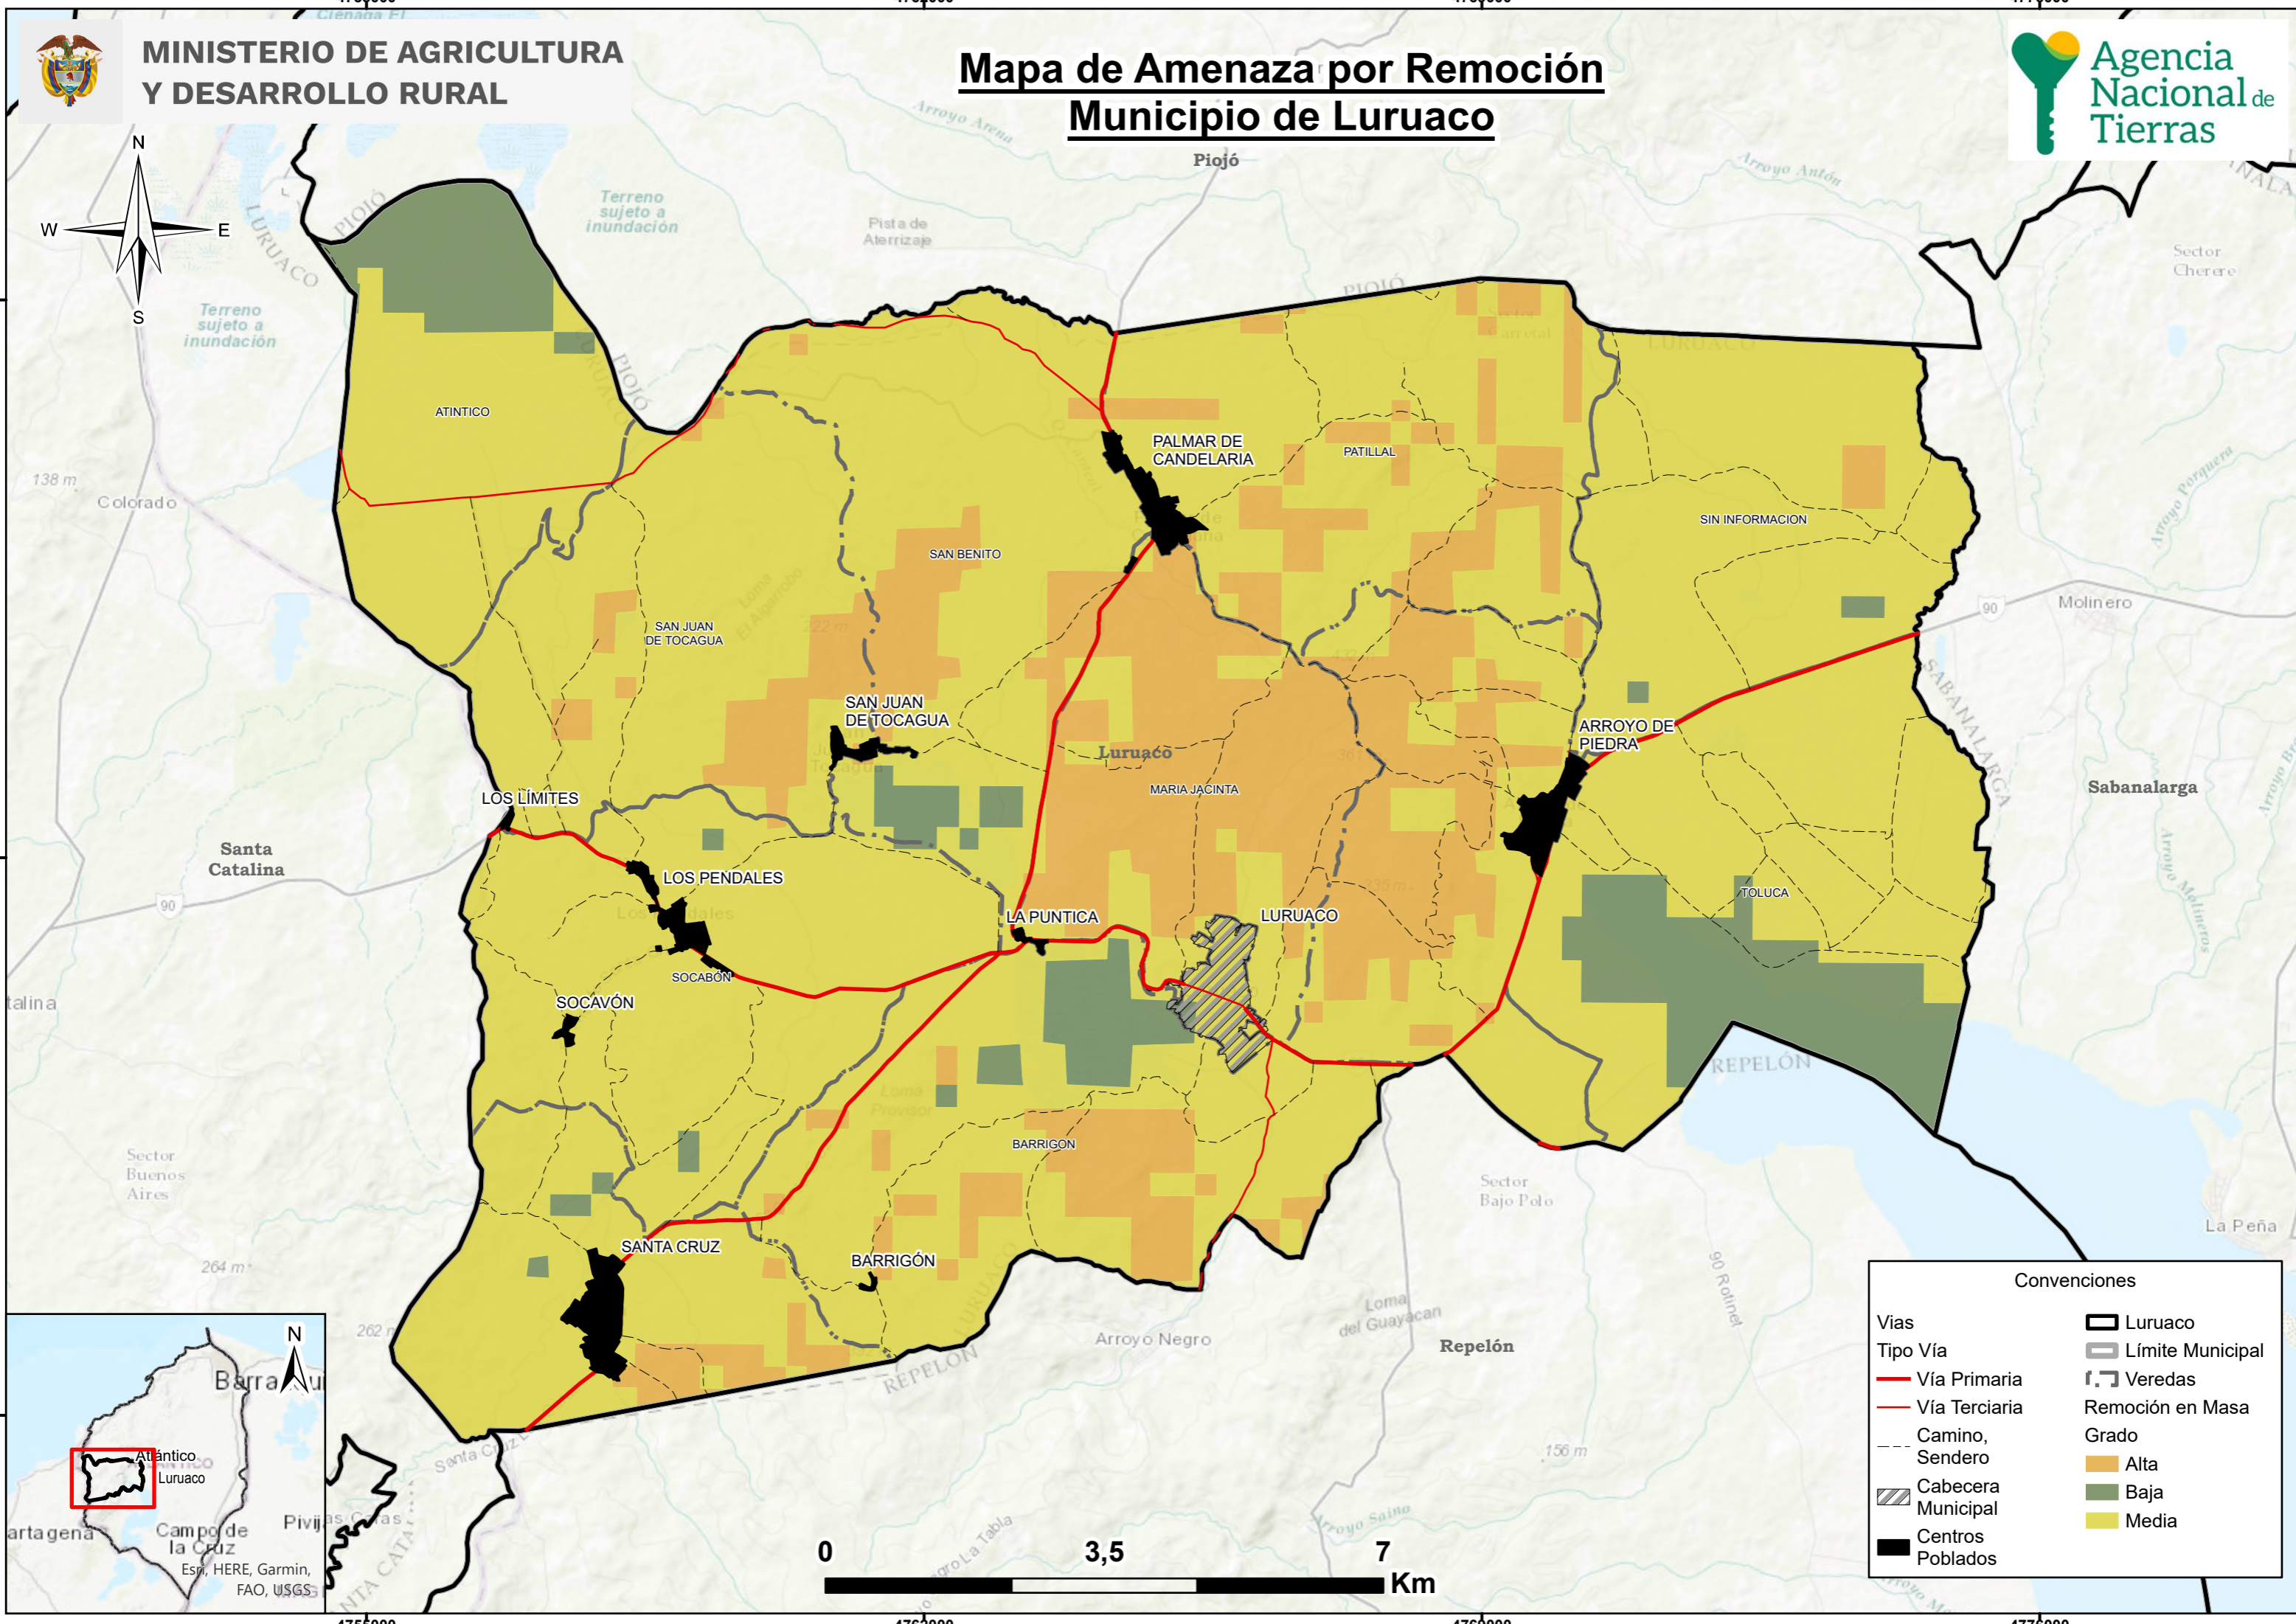

Mapa de Amenaza por Remoción Municipio de Luruaco

Convenciones	
Vías	▭ Luruaco
Tipo Vía	▭ Límite Municipal
— Vía Primaria	┌┐ Veredas
— Vía Terciaria	Remoción en Masa
- - - Camino, Sendero	Grado
▨ Cabecera Municipal	Alta
▬ Centros Poblados	Baja
	Media