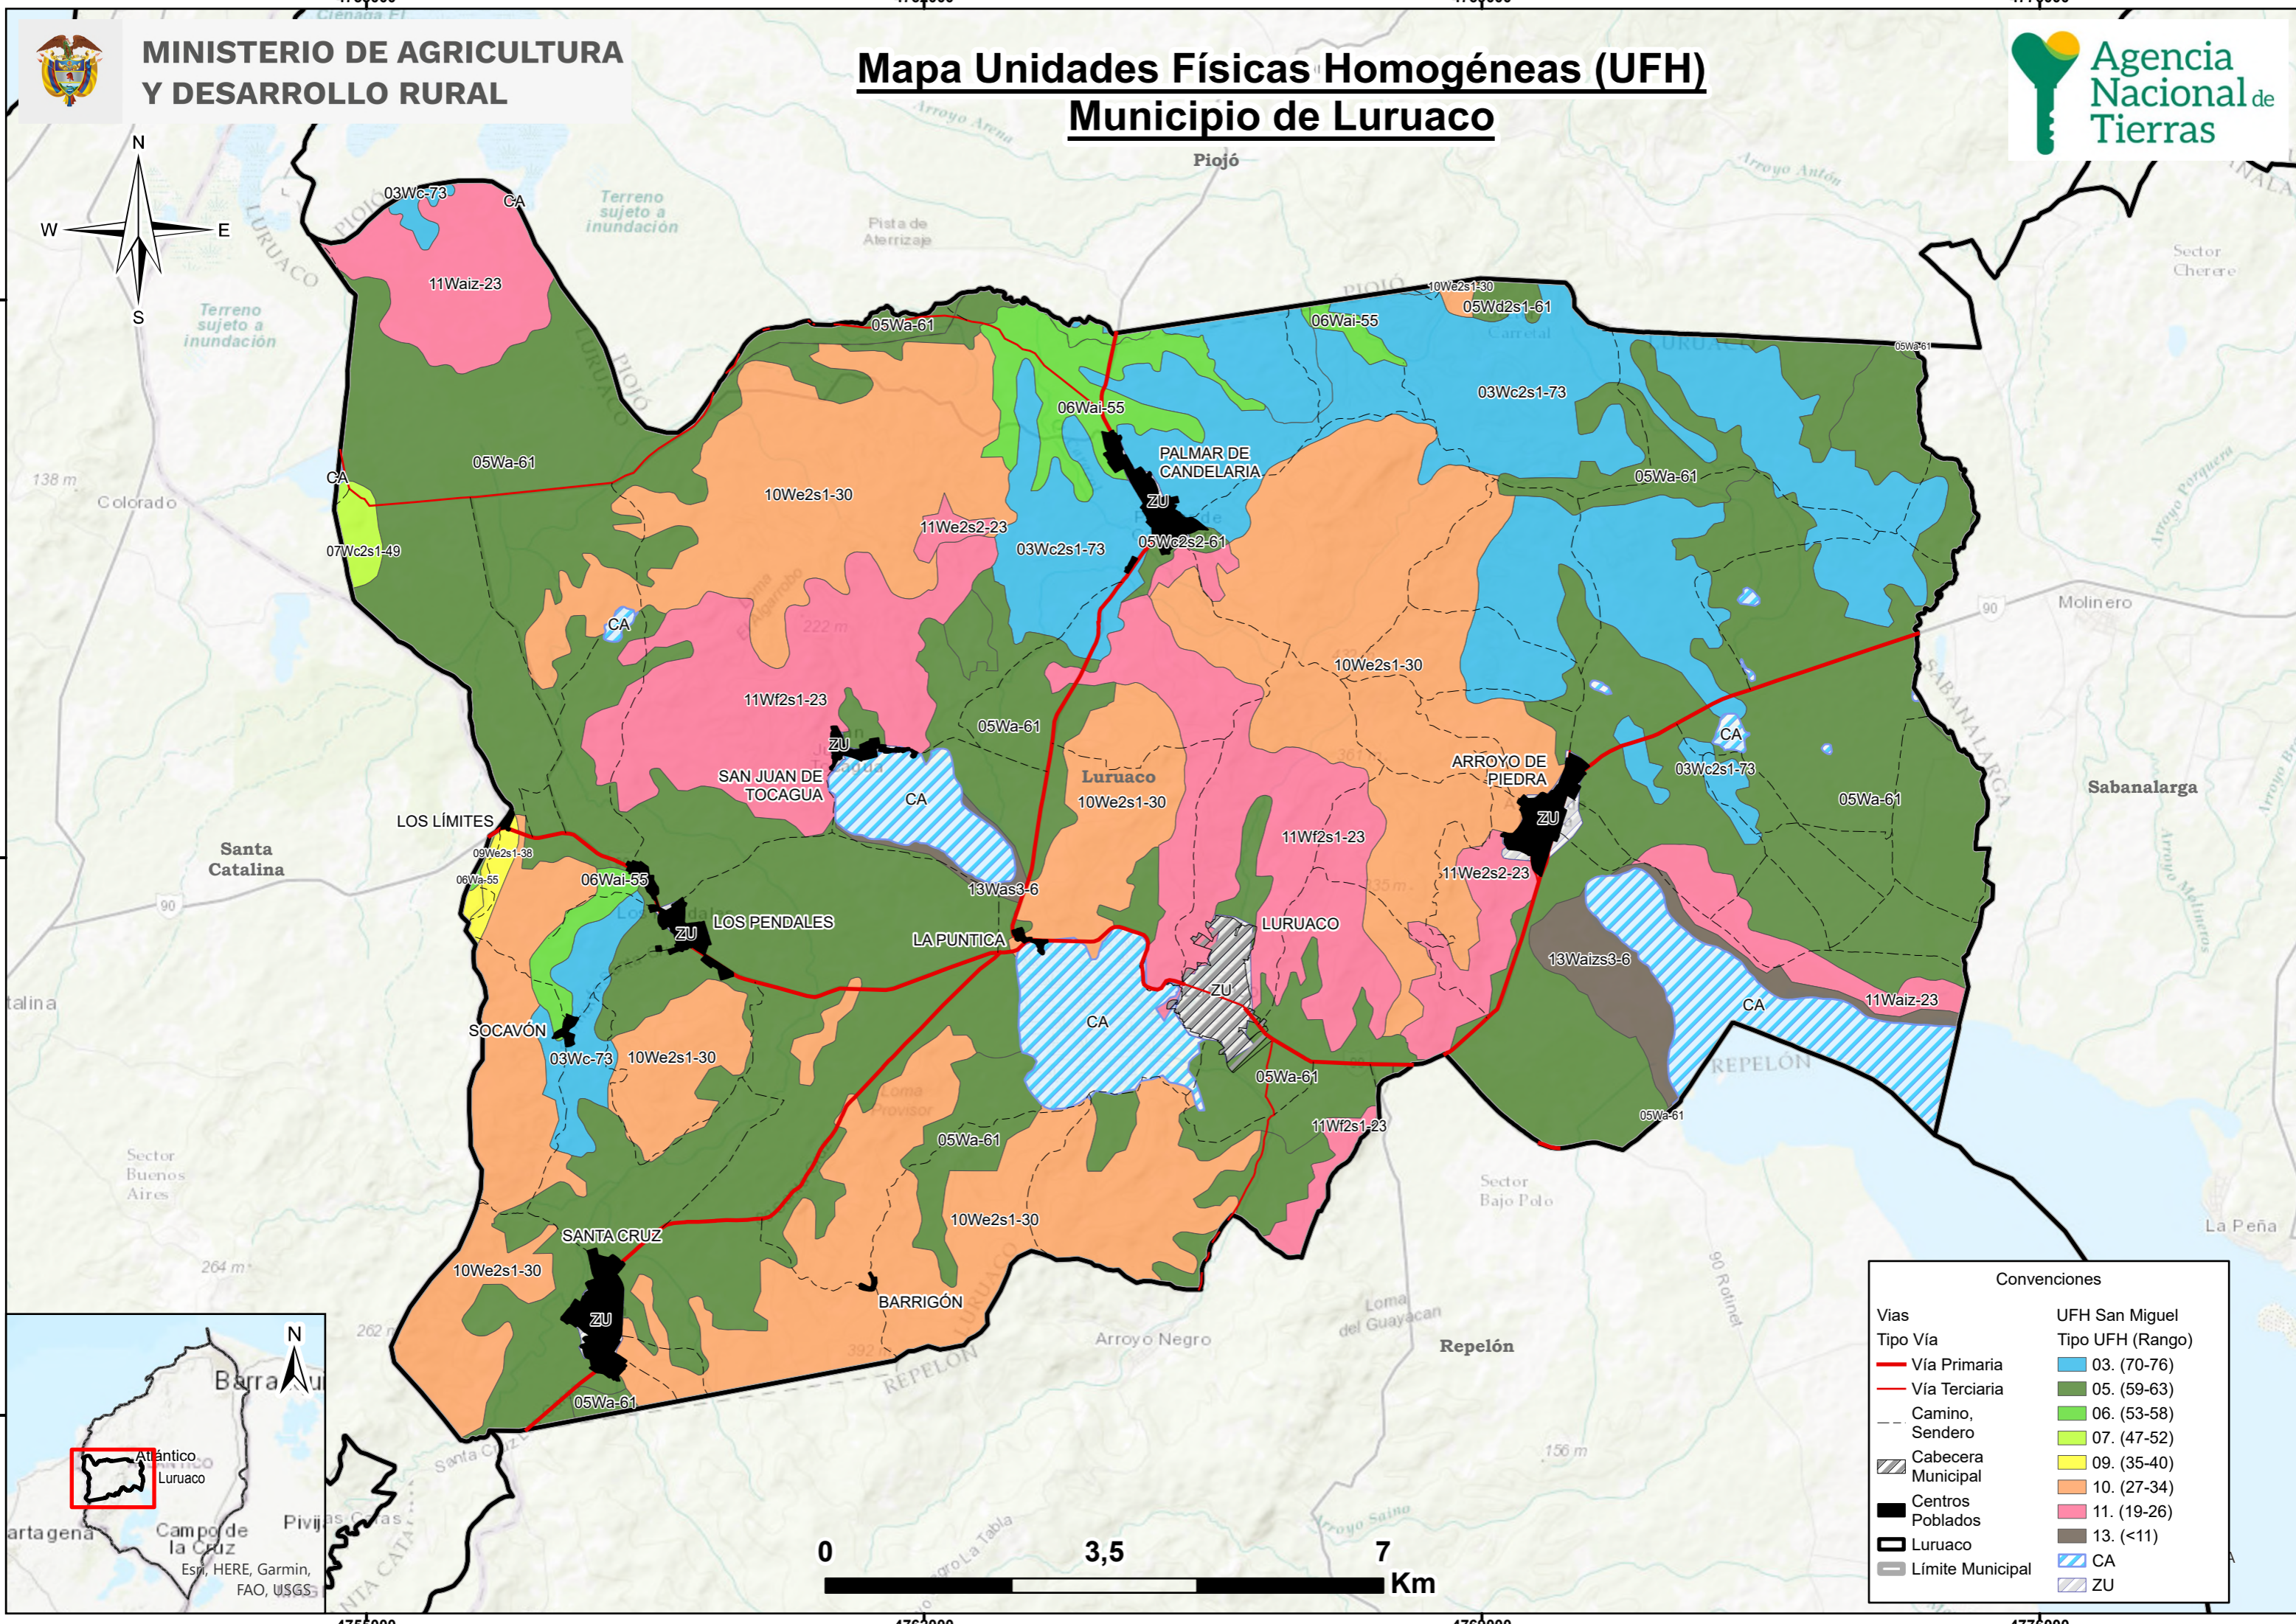

Mapa Unidades Físicas Homogéneas (UFH) Municipio de Luruaco

Convenciones	
	Vía Primaria
	Vía Terciaria
	Camino, Sendero
	Cabecera Municipal
	Centros Poblados
	Luruaco
	Límite Municipal
	UFH San Miguel Tipo UFH (Rango) 03. (70-76)
	05. (59-63)
	06. (53-58)
	07. (47-52)
	09. (35-40)
	10. (27-34)
	11. (19-26)
	13. (<11)
	CA
	ZU