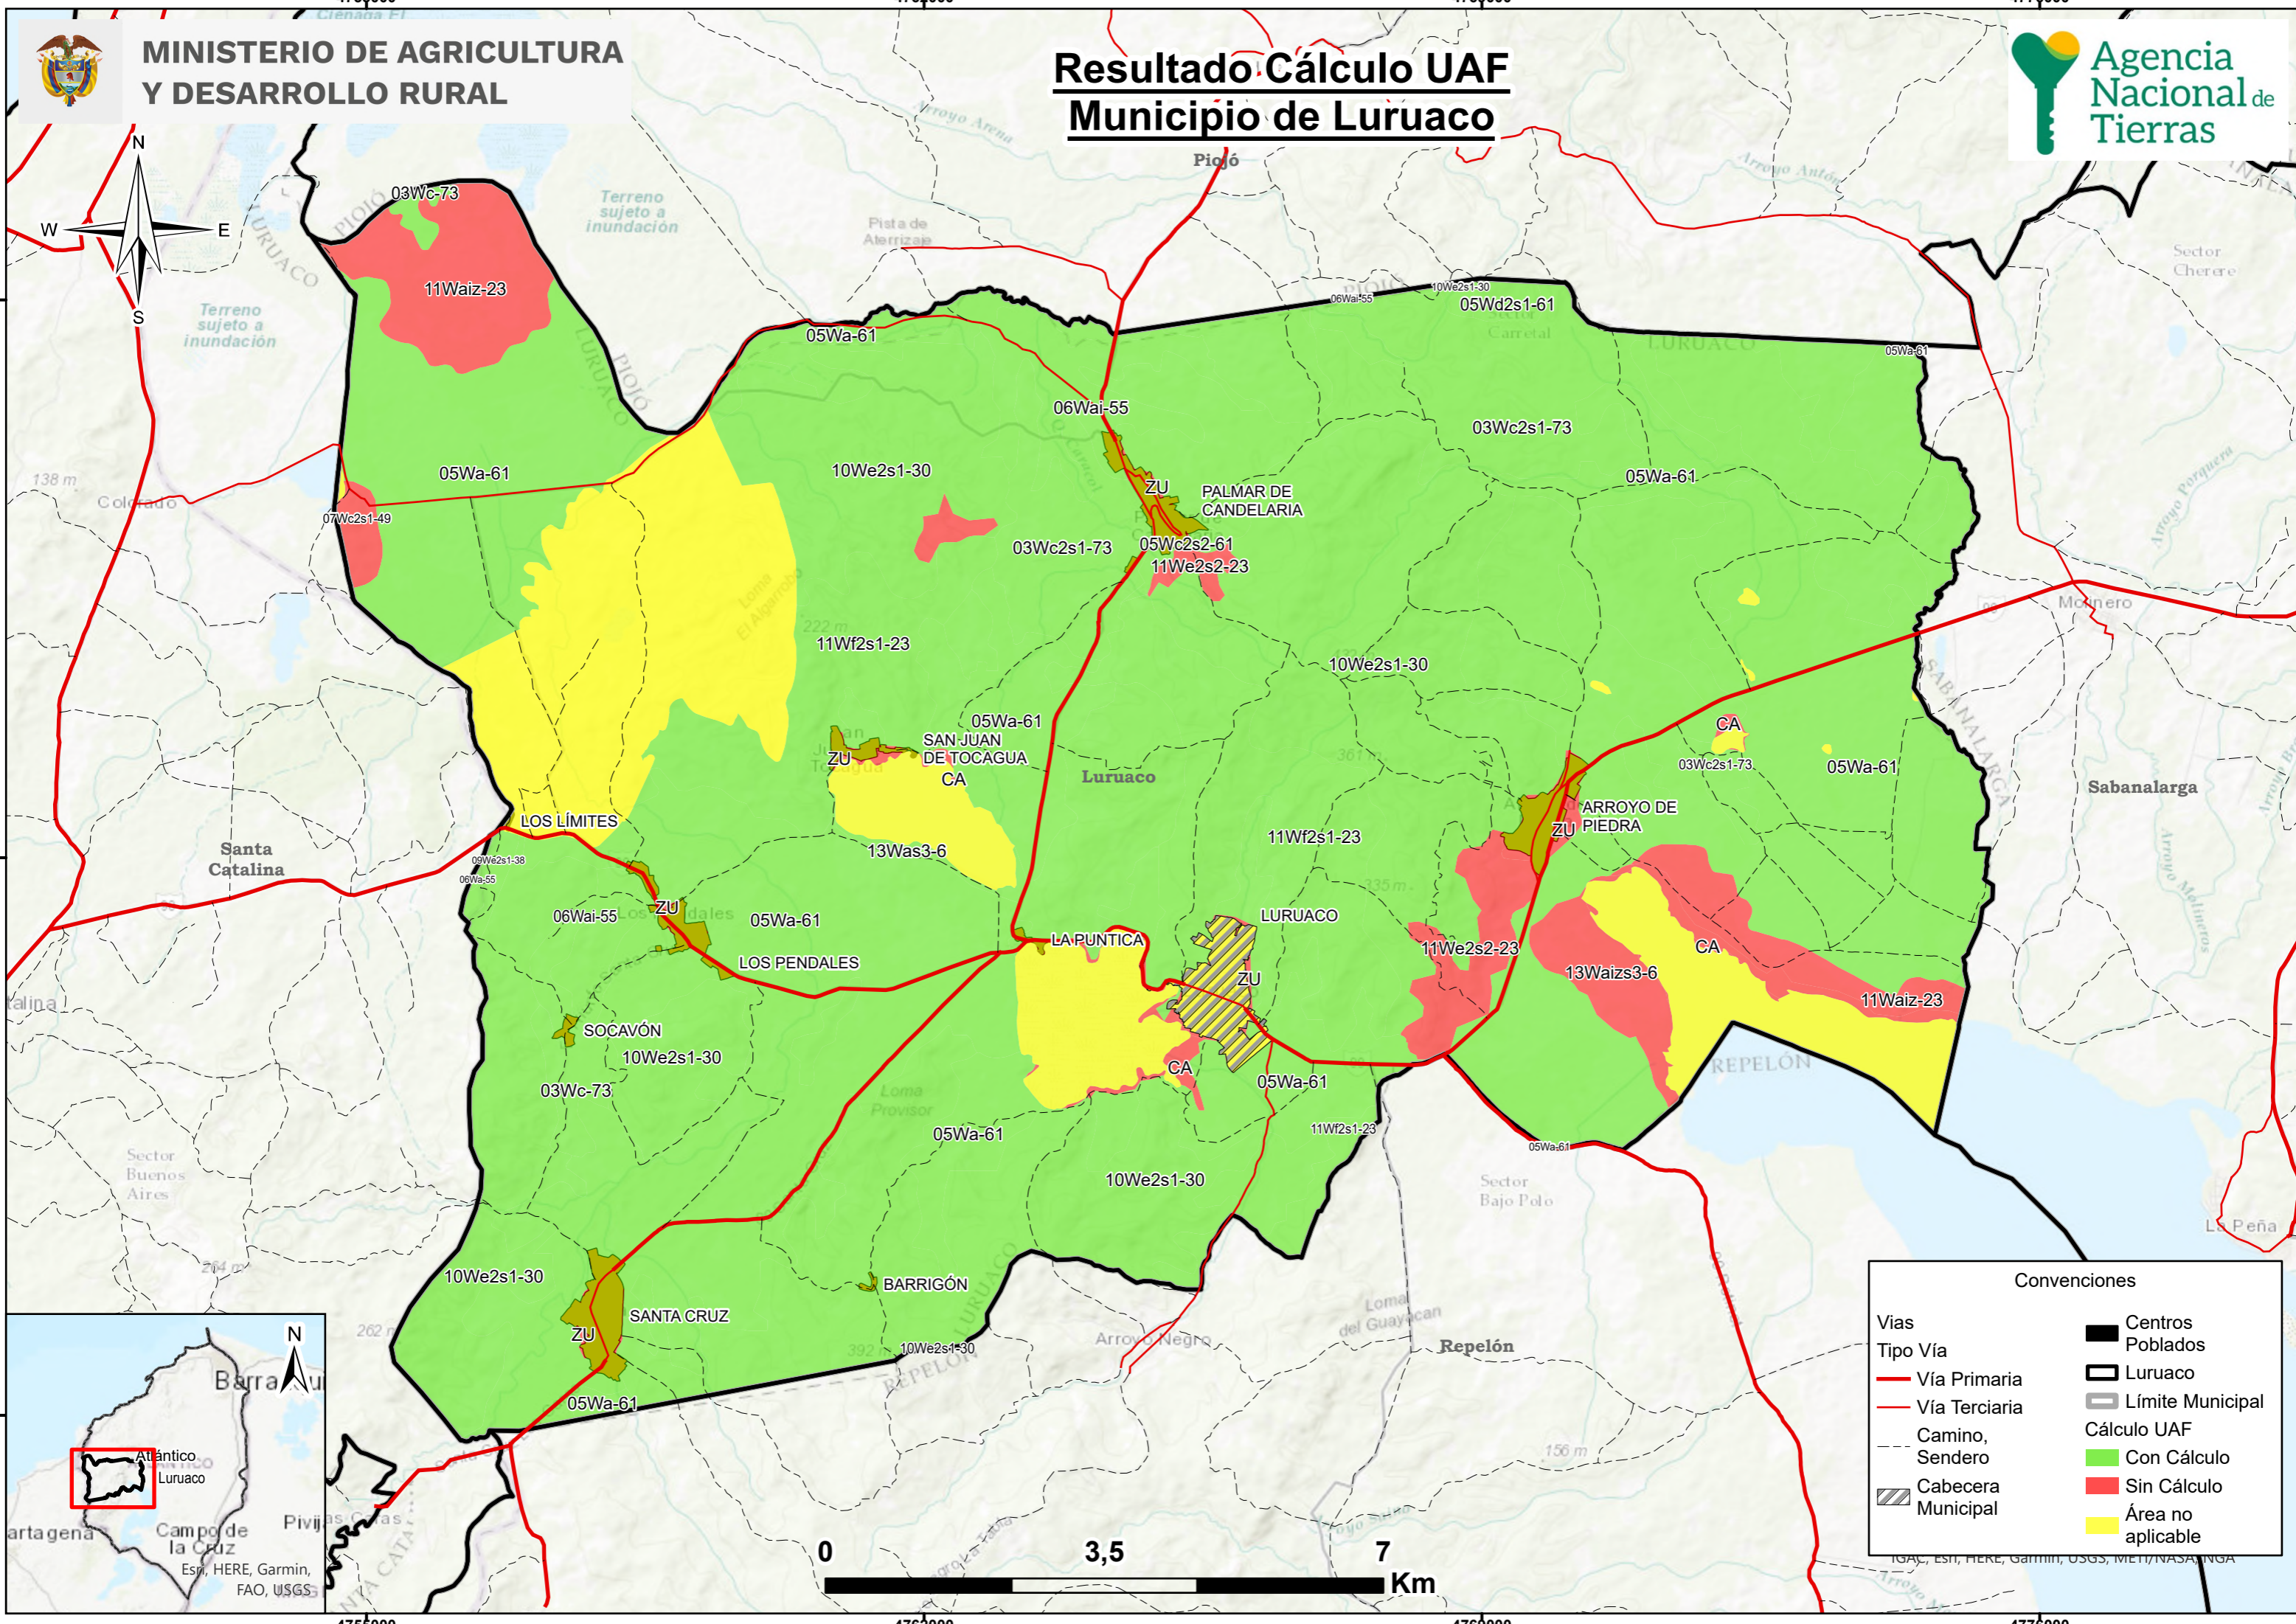

# Resultado Cálculo UAF Municipio de Luruaco

2740000

2733000

2726000

4755000

4762000

4769000

4776000

2740000

2733000

2726000

Convenciones	
Vía Primaria	Centros Poblados
Vía Terciaria	Luruaco
Camino, Sendero	Límite Municipal
Cabecera Municipal	<b>Cálculo UAF</b>
	Con Cálculo
	Sin Cálculo
	Área no aplicable

Espr. HERE, Garmin, FAO, USGS

IGAC, Esri, HERE, Garmin, USGS, IMET/INRA, NOAA