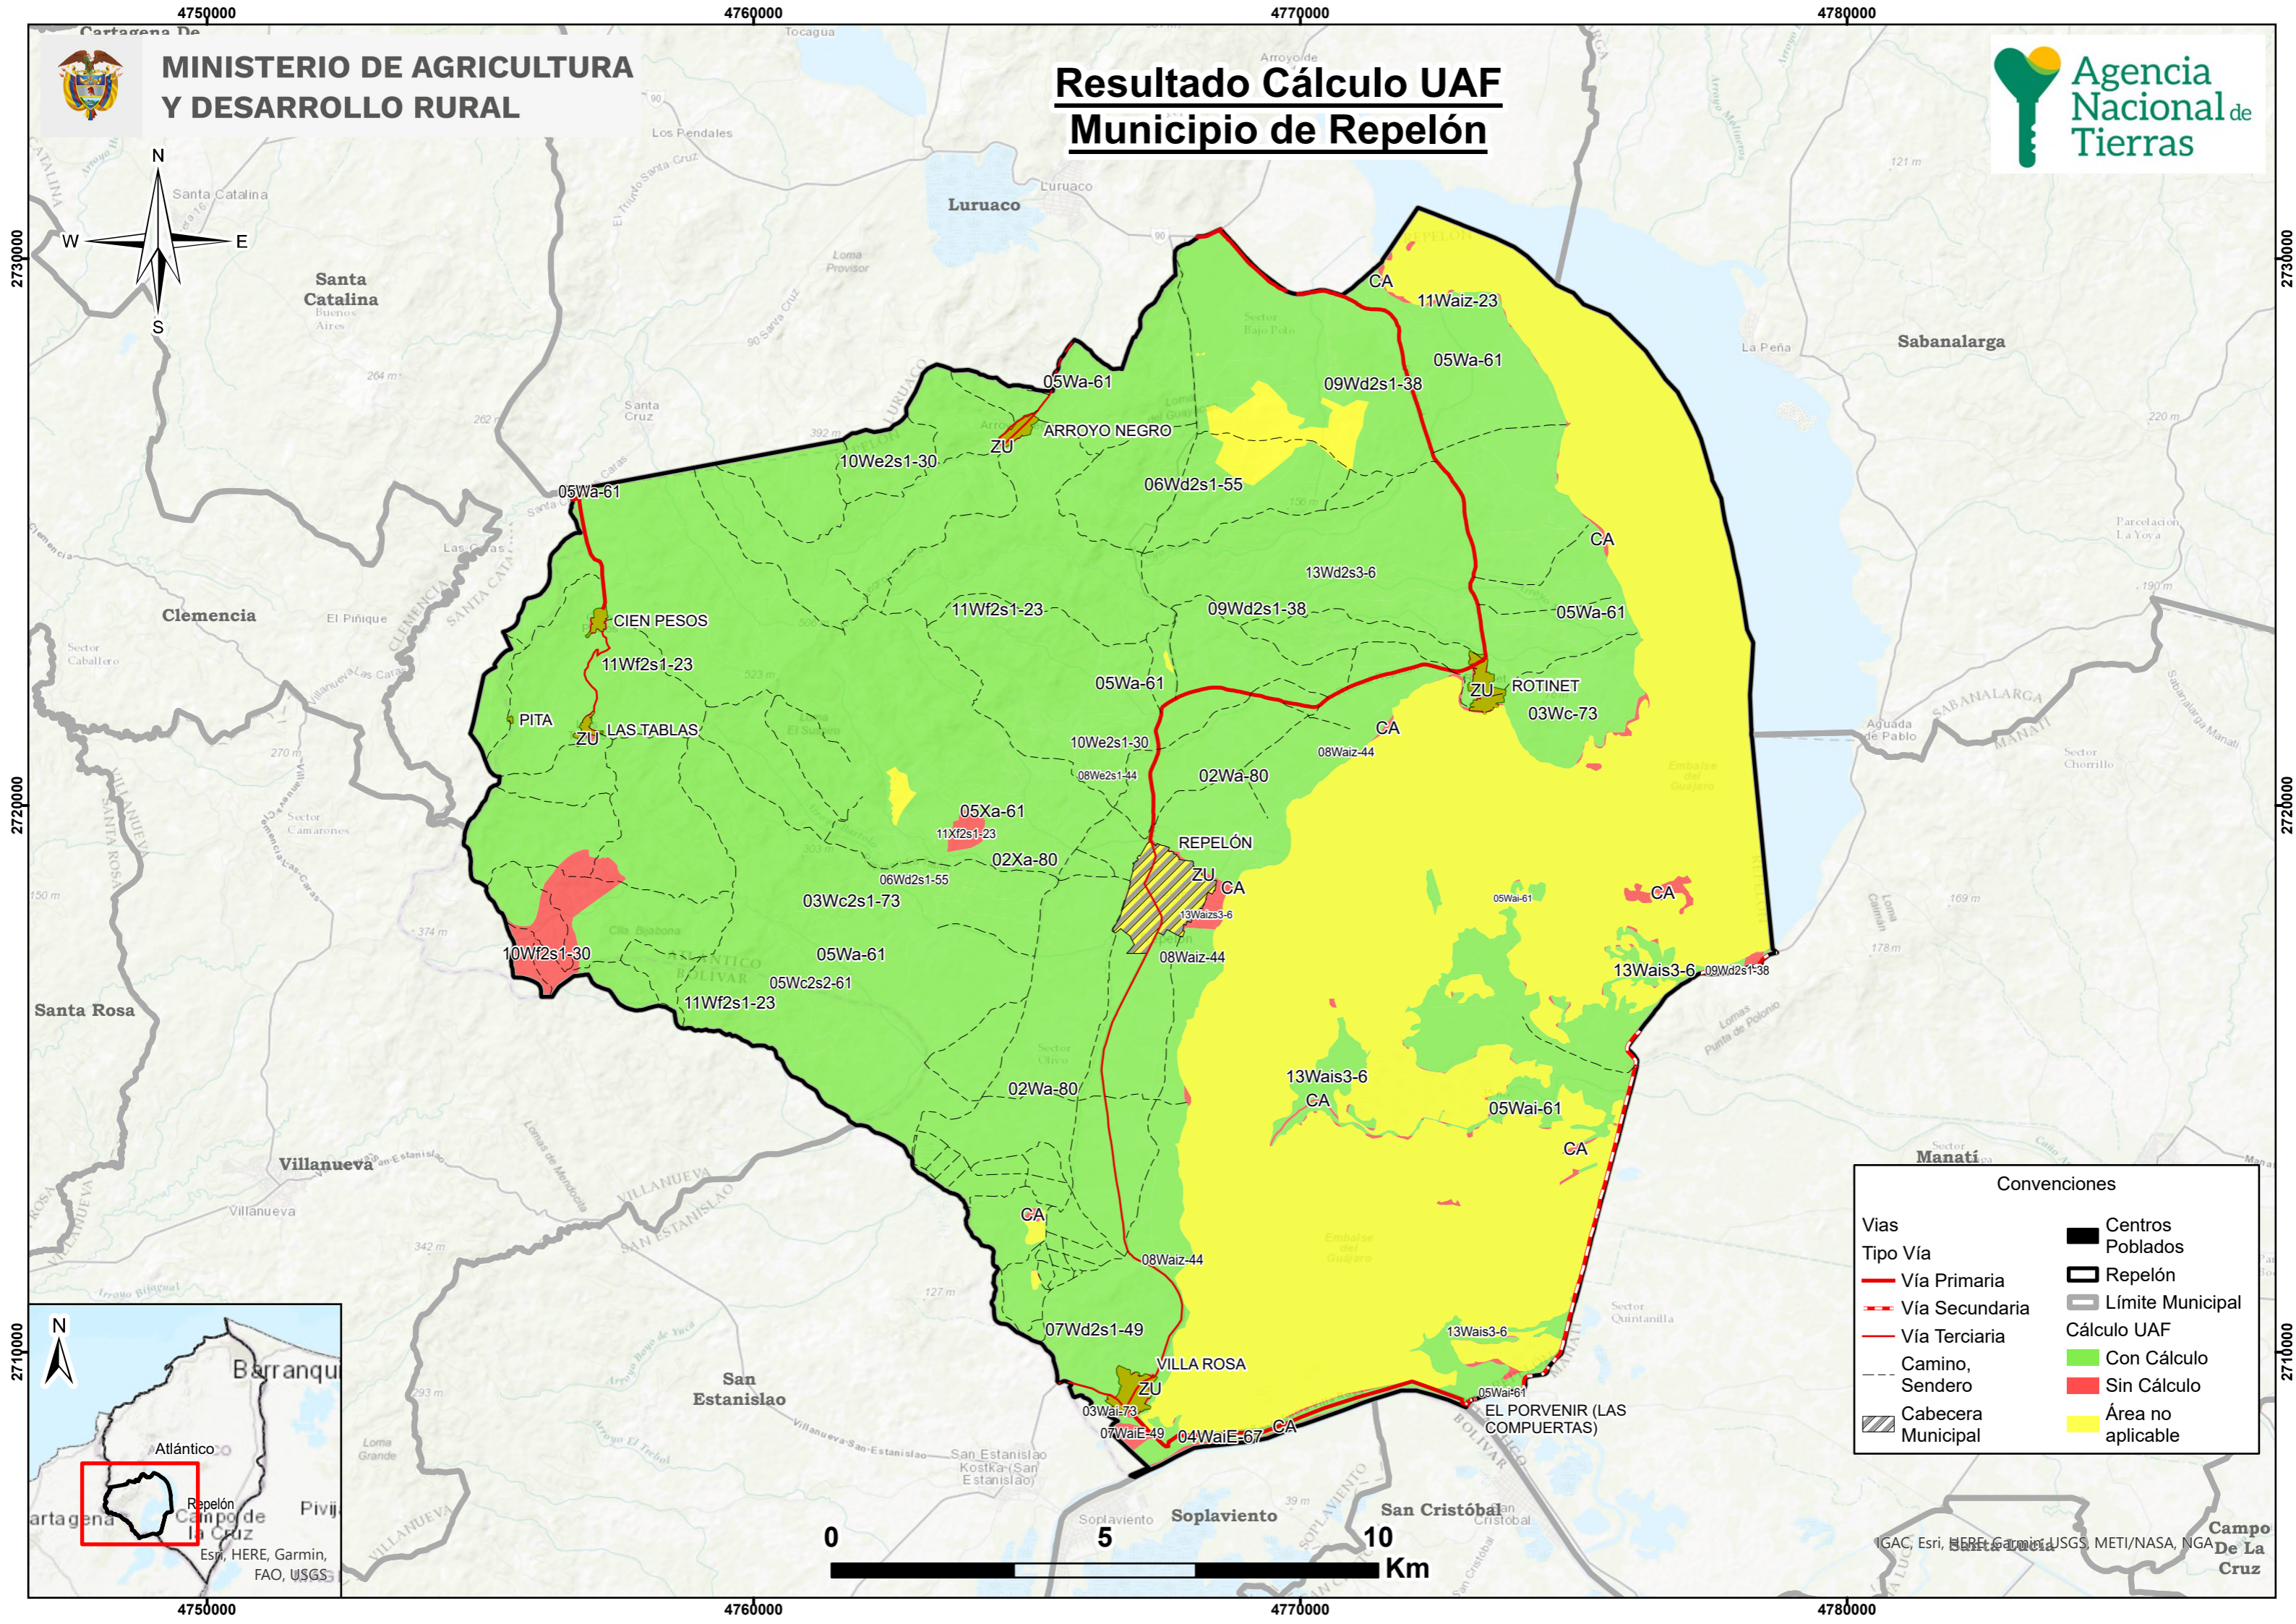

Resultado Cálculo UAF Municipio de Repelón

Convenciones	
Vias	Centros Poblados
Tipo Vía	Repelón
— Vía Primaria	— Límite Municipal
- - - Vía Secundaria	Cálculo UAF
— Vía Terciaria	■ Con Cálculo
- - - Camino, Sendero	■ Sin Cálculo
▨ Cabecera Municipal	■ Área no aplicable