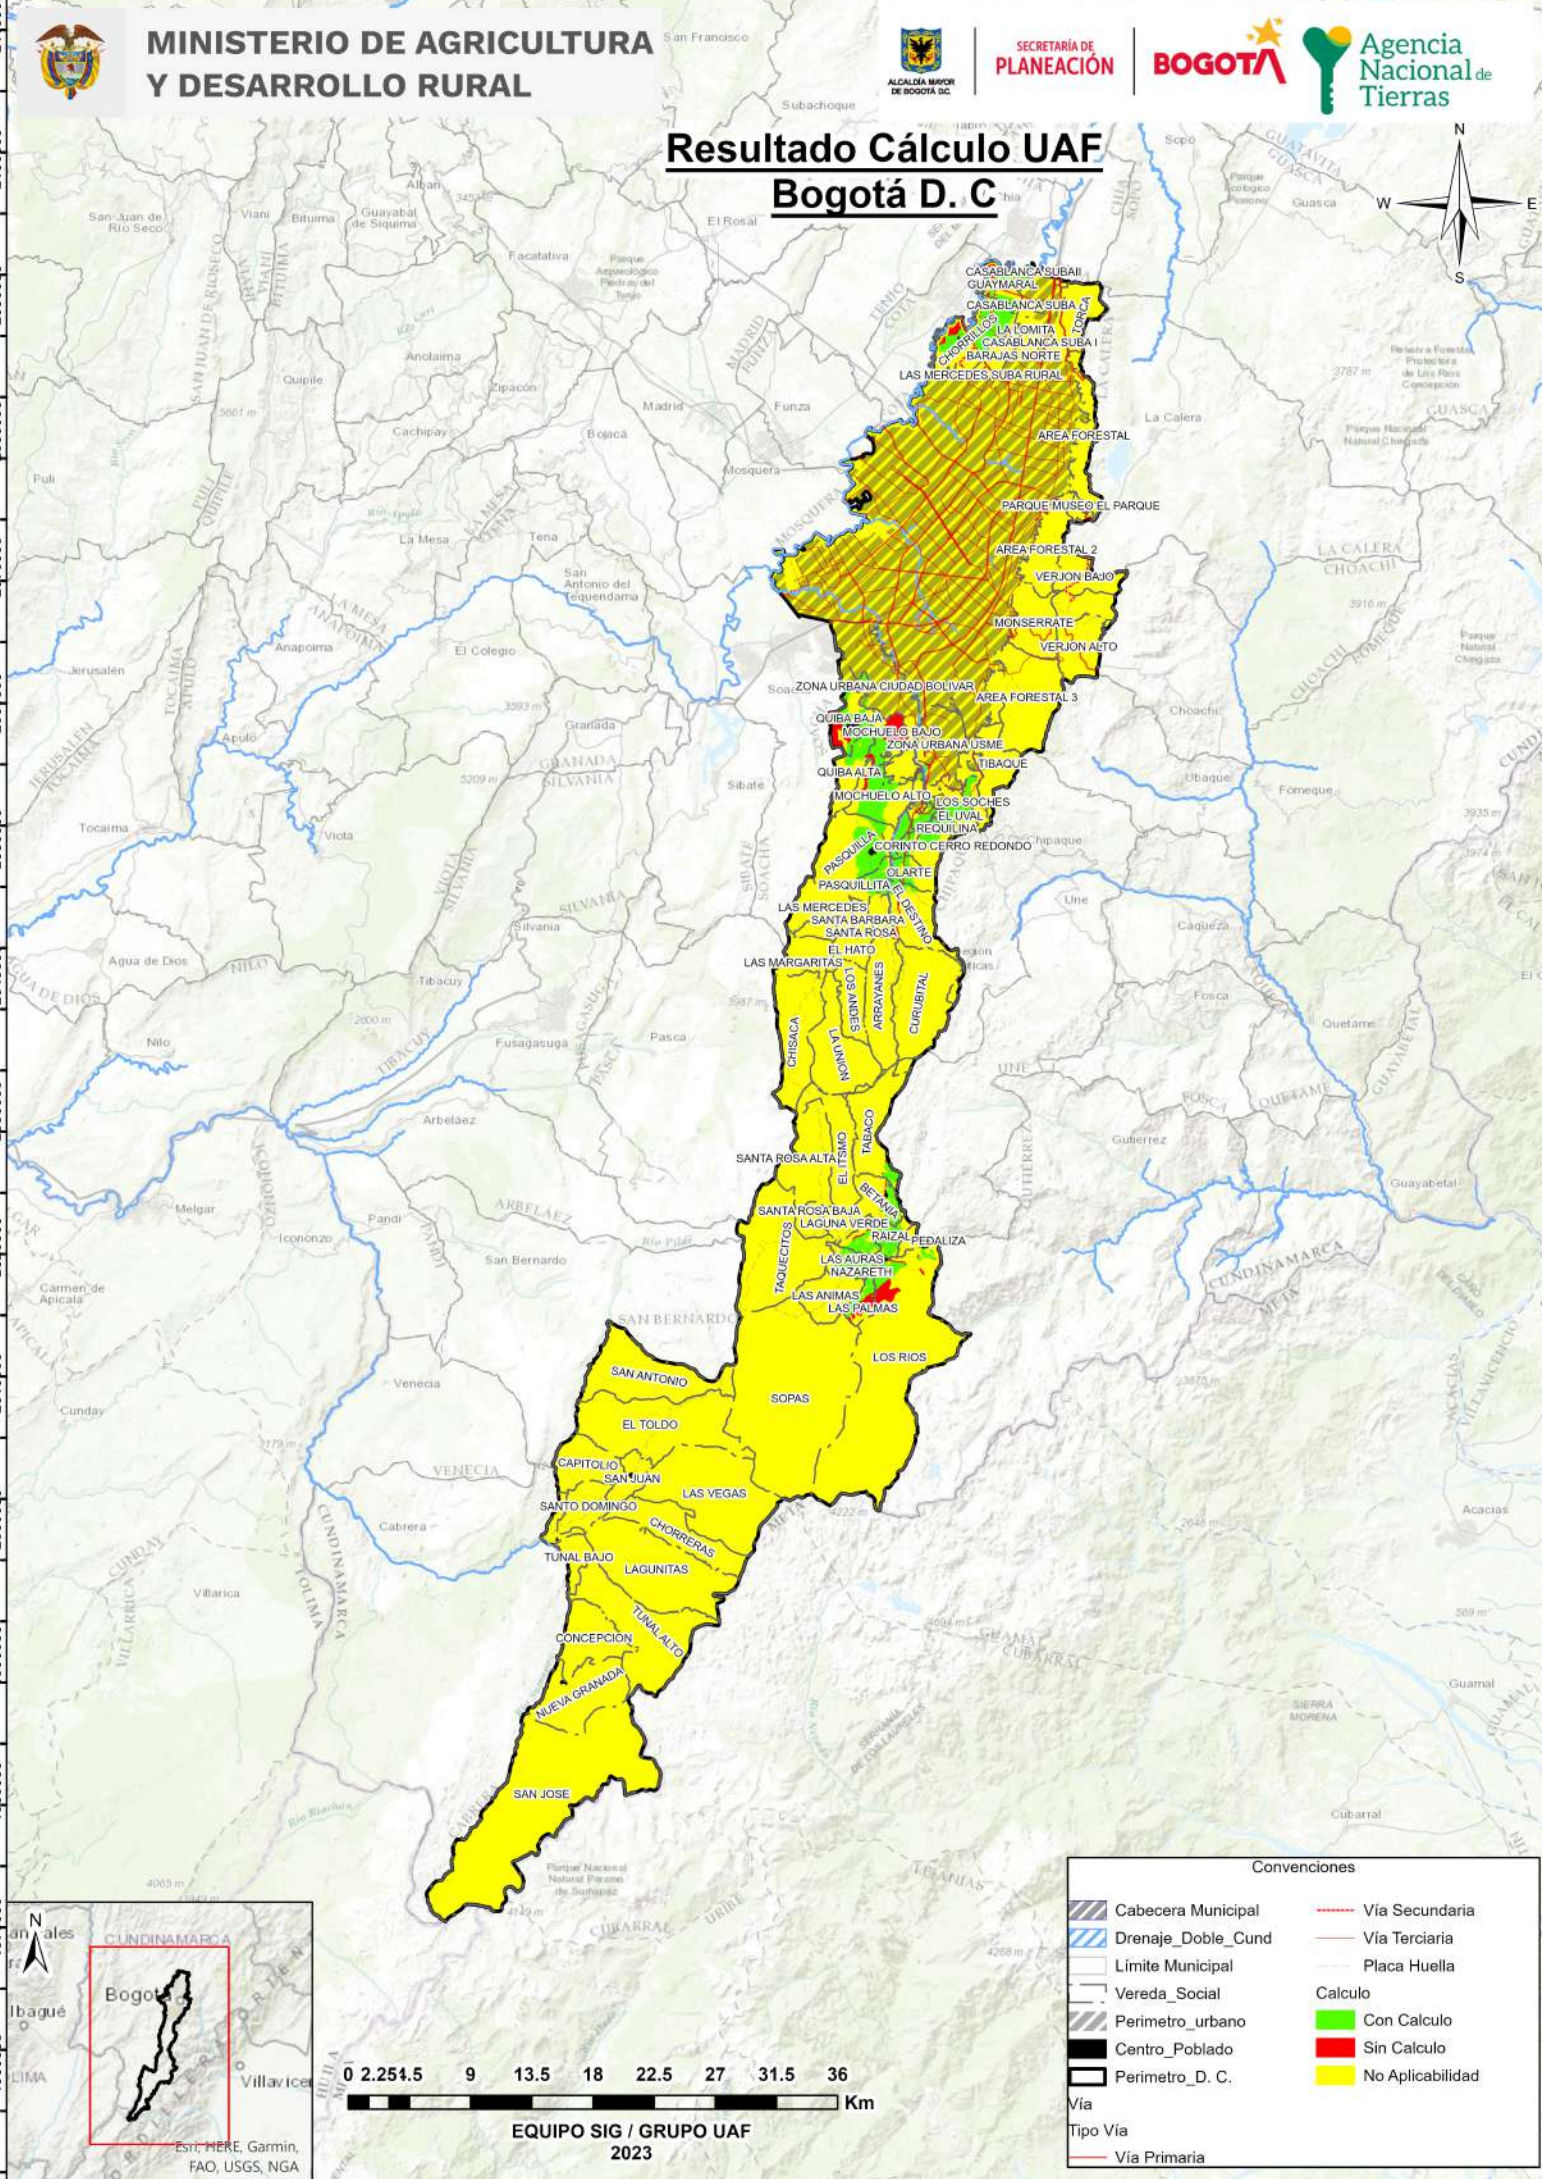

Resultado Cálculo UAF Bogotá D. C

EQUIPO SIG / GRUPO UAF 2023

Convenciones	
	Cabecera Municipal
	Drenaje_Doble_Cund
	Límite Municipal
	Vereda_Social
	Perimetro_urbano
	Centro_Poblado
	Perimetro_D_C
	Vía Secundaria
	Vía Terciaria
	Placa Huella
	Calculo Con Calculo
	Sin Calculo
	No Aplicabilidad
	Vía Primaria