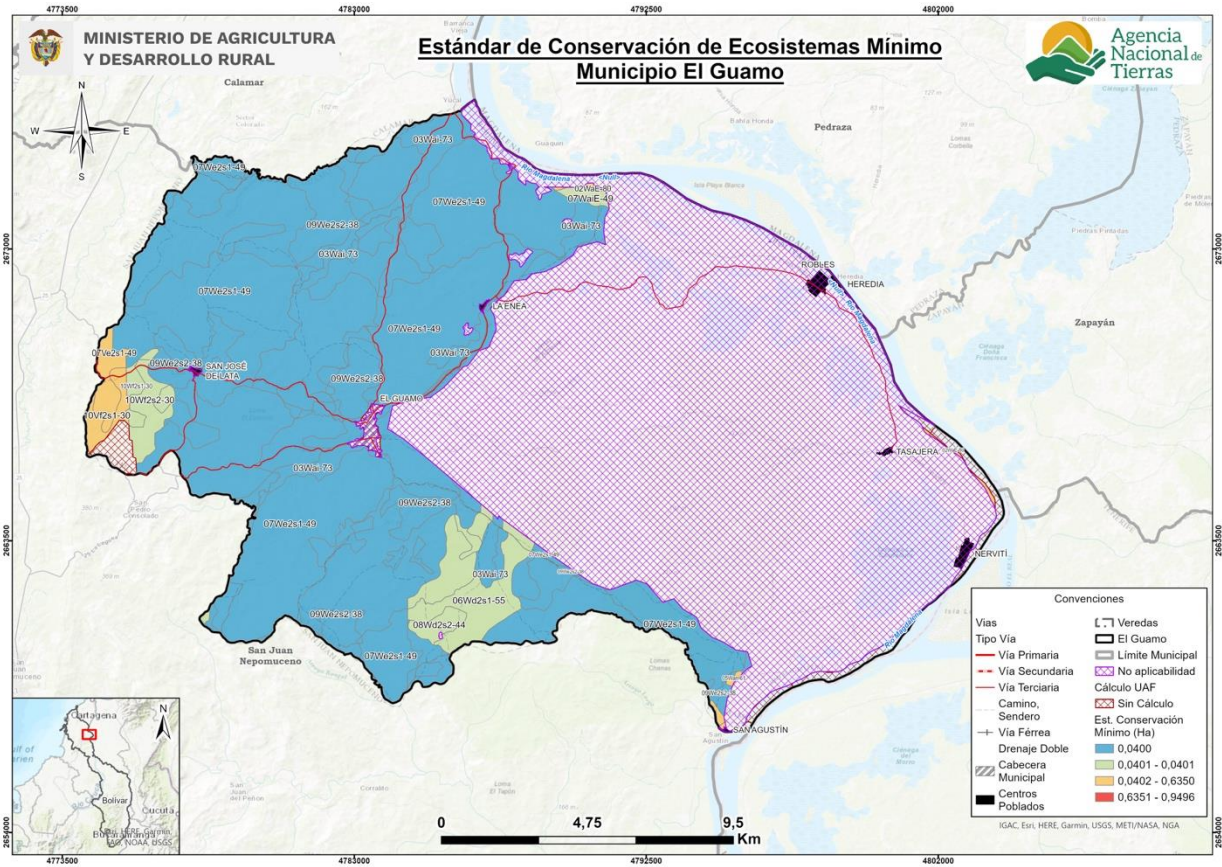

# ANEXO 10. RANGOS DE ÁREAS DEL ESTÁNDAR TERRITORIAL DE ESTADO DE CONSERVACIÓN DE ECOSISTEMAS

Rango mínimo: área complementaria del estándar territorial de conservación de ecosistemas para el municipio de El Guamo, Bolívar

Fuente: elaboración propia

# Rango máximo: área complementaria del estándar territorial de conservación de ecosistemas para el municipio de El Guamo