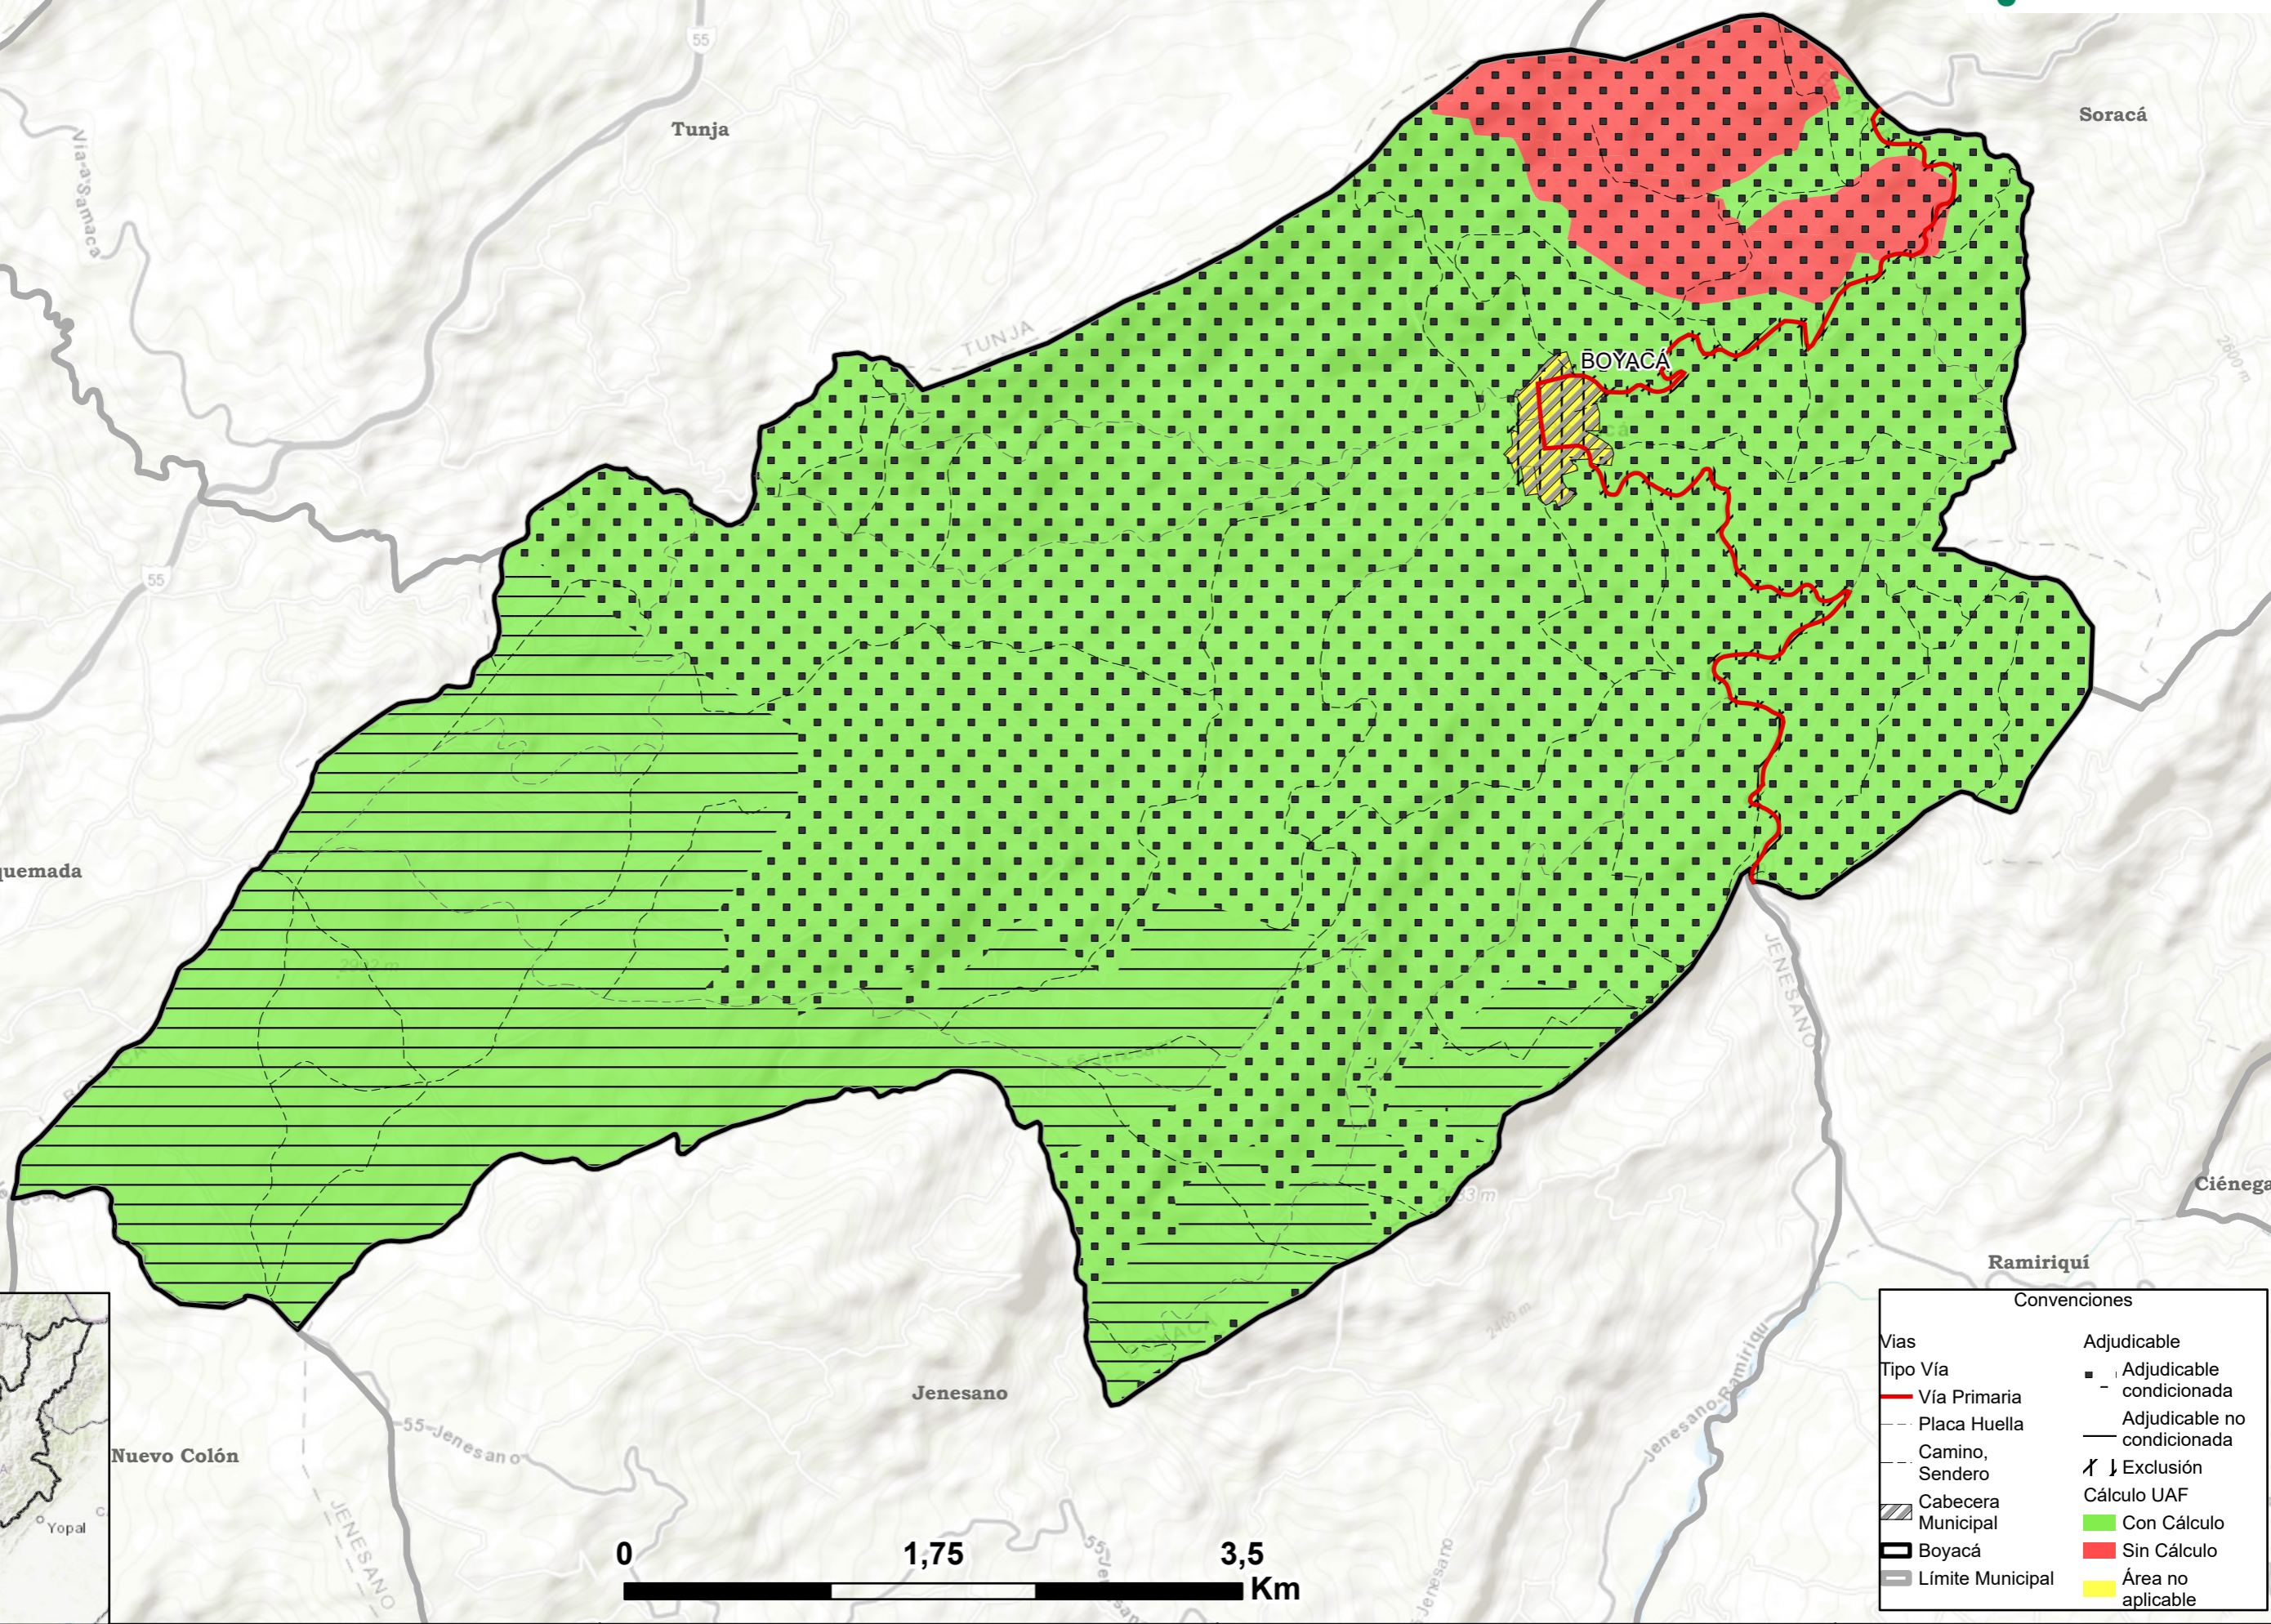

4951000

4954500

4958000

4961500

MINISTERIO DE AGRICULTURA Y DESARROLLO RURAL

# Áreas de Adjudicabilidad UPRA / UAF Calculada Municipio de Boyacá

2162500

2159000

2155500

4951000

4954500

4958000

4961500

Convenciones	
<b>Vias</b>	<b>Adjudicable</b>
Tipo Vía	■ Adjudicable condicionada
— Vía Primaria	— Adjudicable no condicionada
- - - Placa Huella	⚡ Exclusión
- - - Camino, Sendero	<b>Cálculo UAF</b>
▨ Cabecera Municipal	■ Con Cálculo
▭ Boyacá	■ Sin Cálculo
▭ Límite Municipal	■ Área no aplicable