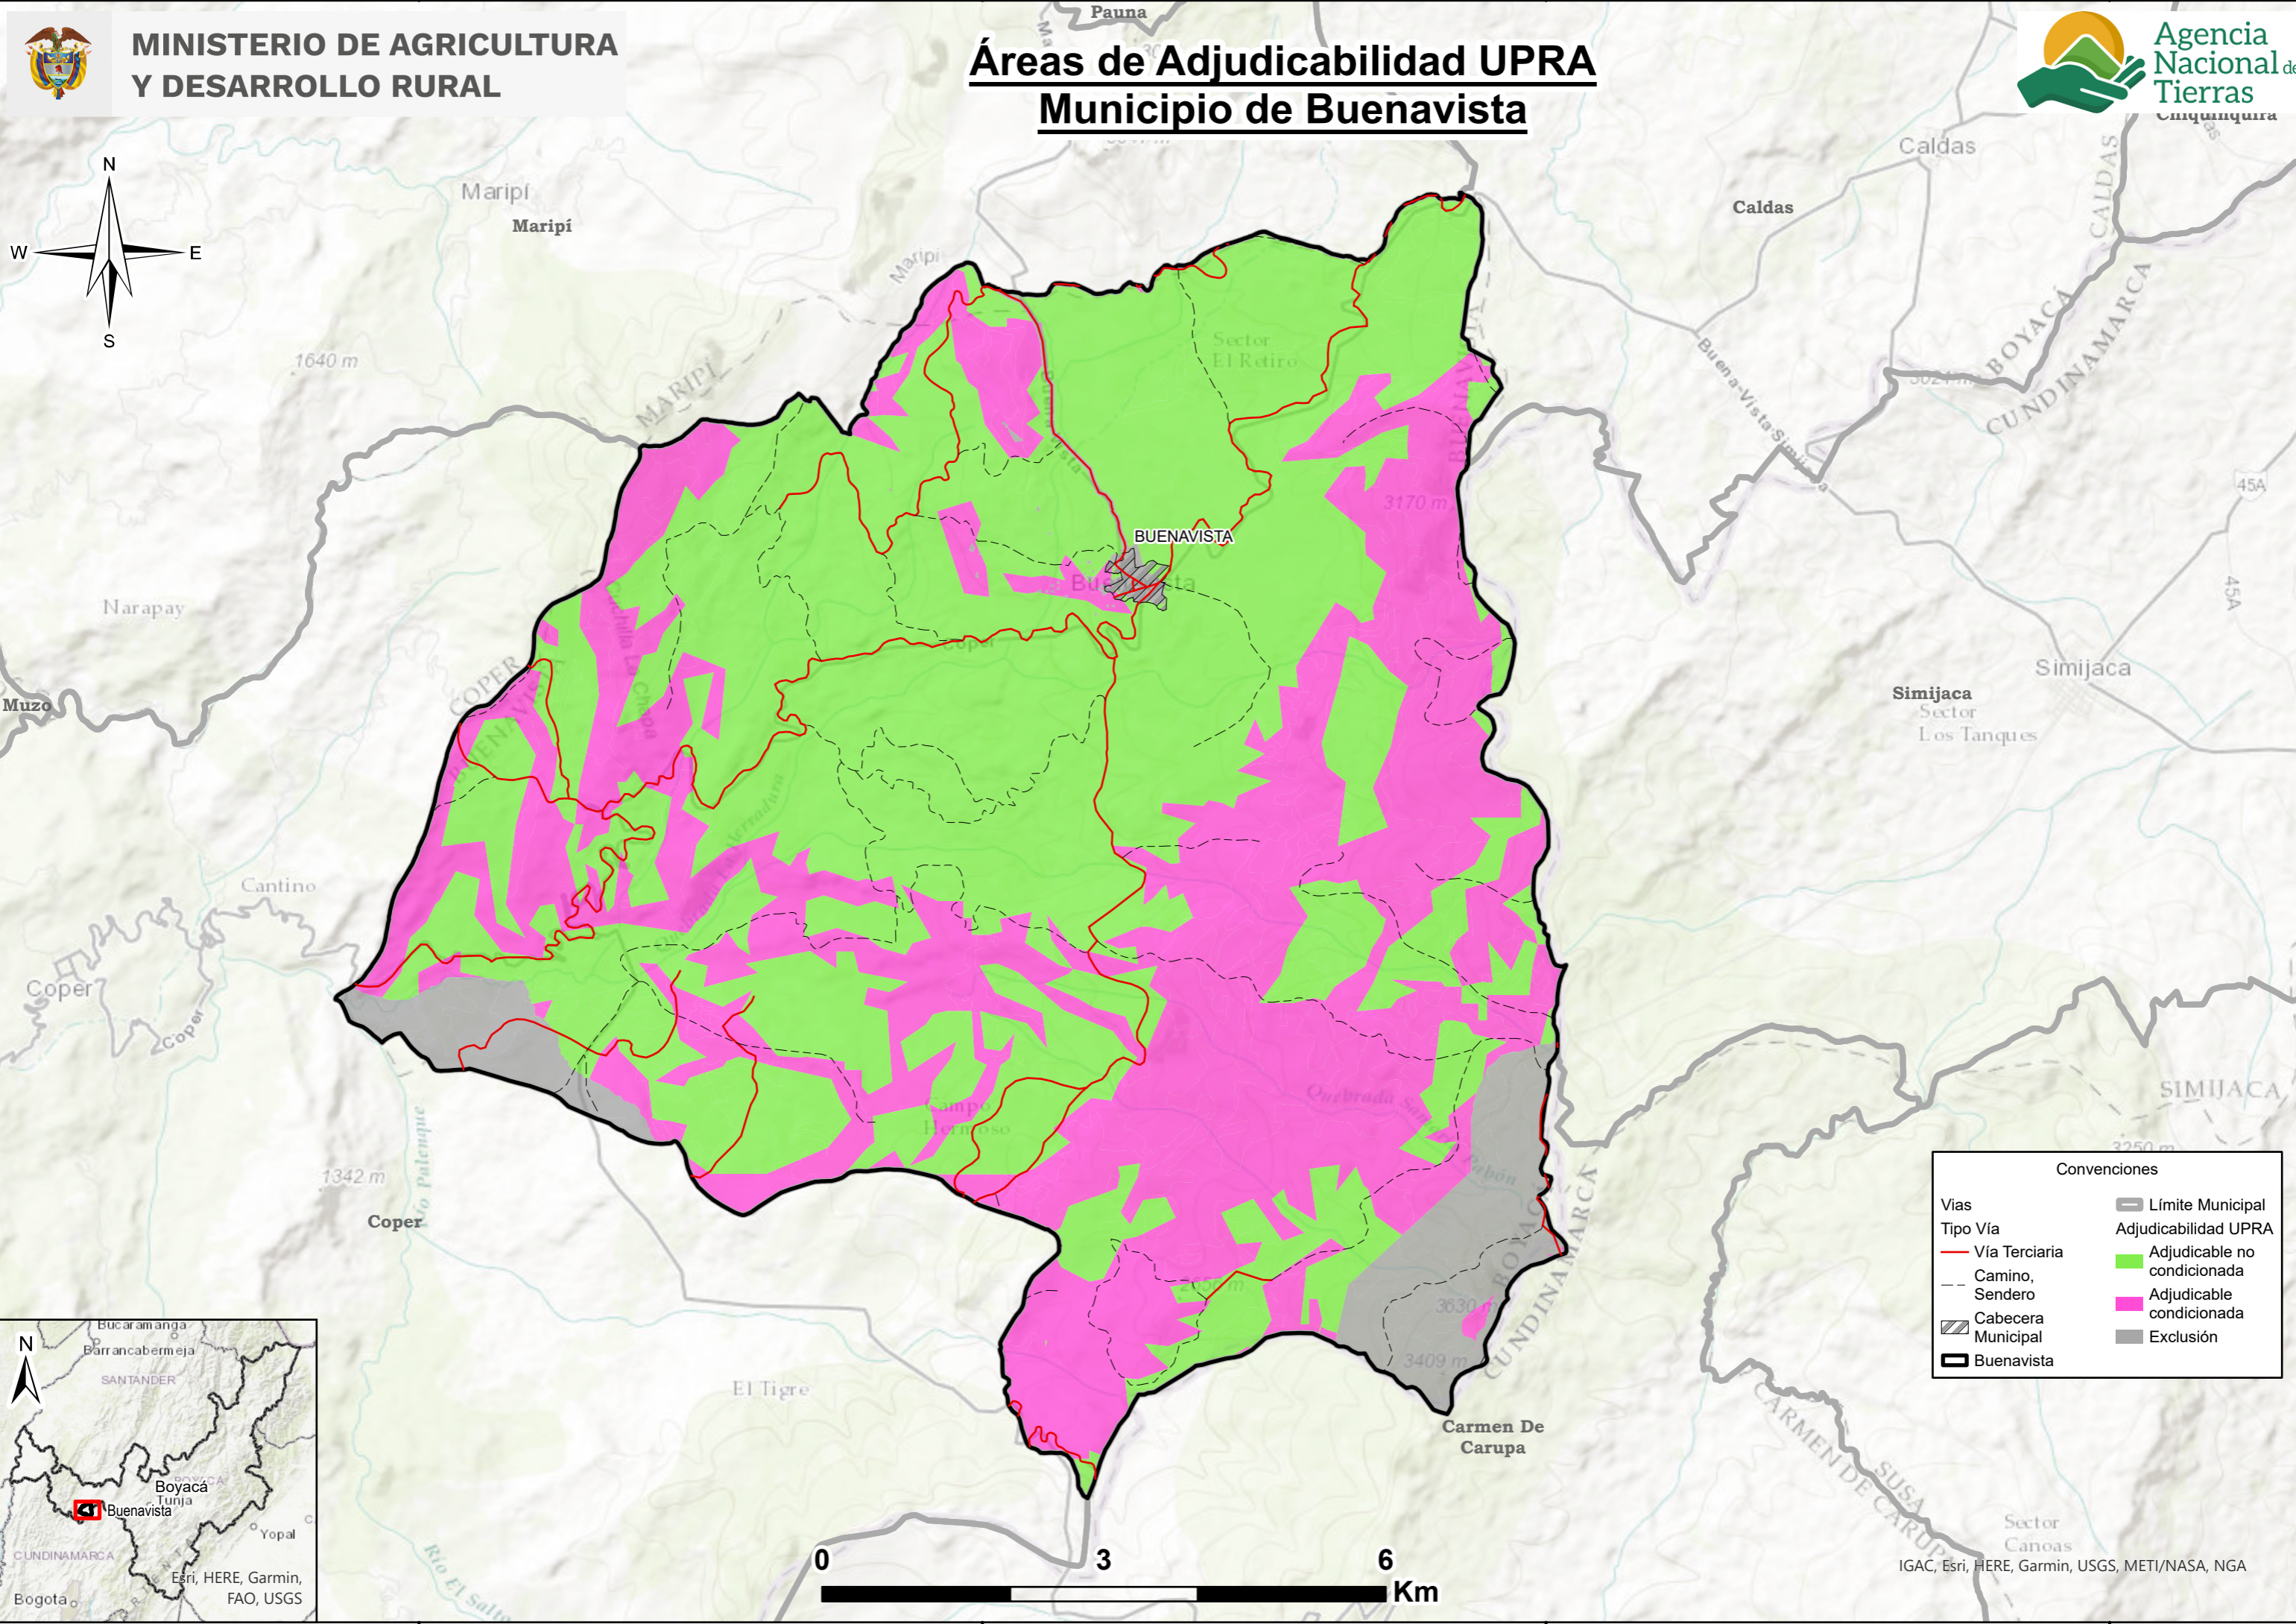

Áreas de Adjudicabilidad UPRA Municipio de Buenavista

2162000

2162000

2162000

2162000

4888000 4894000 4900000 4906000

Convenciones

	Vías Tipo Vía		Límite Municipal
	Camino, Sendero		Adjudicable no condicionada
	Cabecera Municipal		Adjudicable condicionada
	Buenavista		Exclusión
			Límite Municipal Adjudicabilidad UPRA