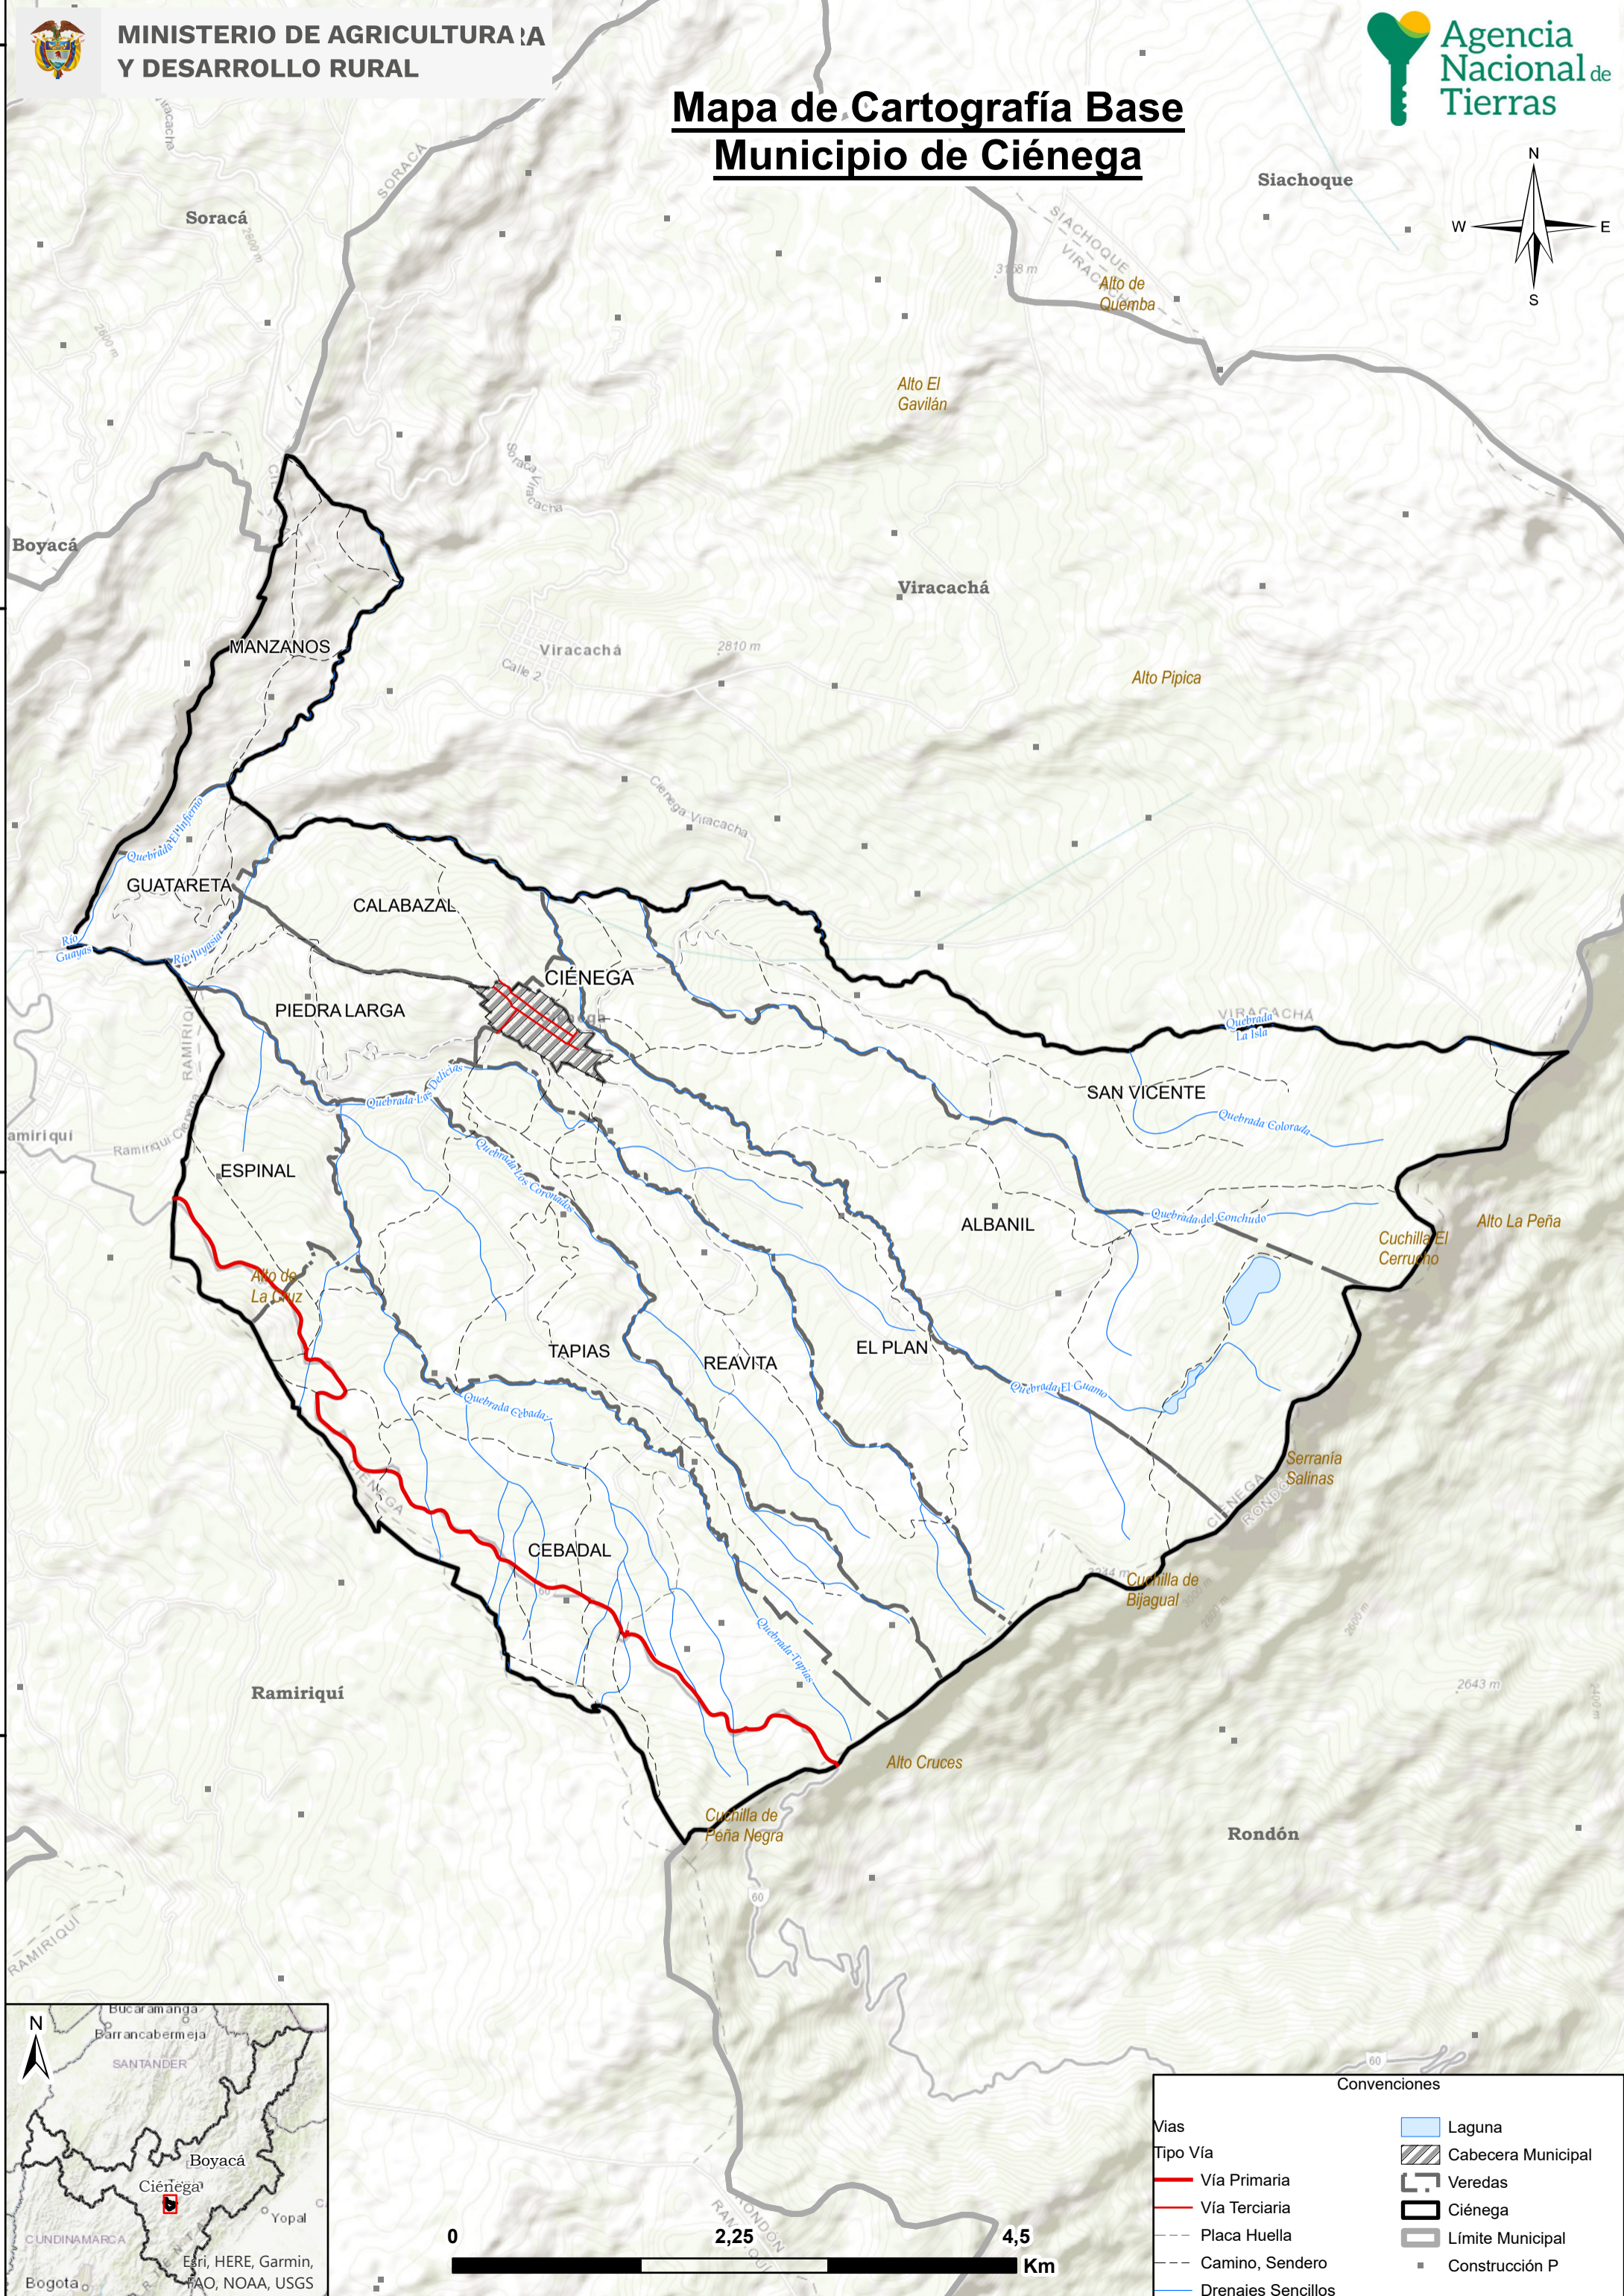

4966000

4970500

4975000

MINISTERIO DE AGRICULTURA Y DESARROLLO RURAL

# Mapa de Cartografía Base Municipio de Ciénega

Convenciones			
	Vía Primaria		Laguna
	Vía Terciaria		Cabecera Municipal
	Placa Huella		Veredas
	Camino, Sendero		Ciénega
	Drenajes Sencillos		Límite Municipal
			Construcción P

2163500

2159000

2154500

2150000

2145500

2163500

2159000

2154500