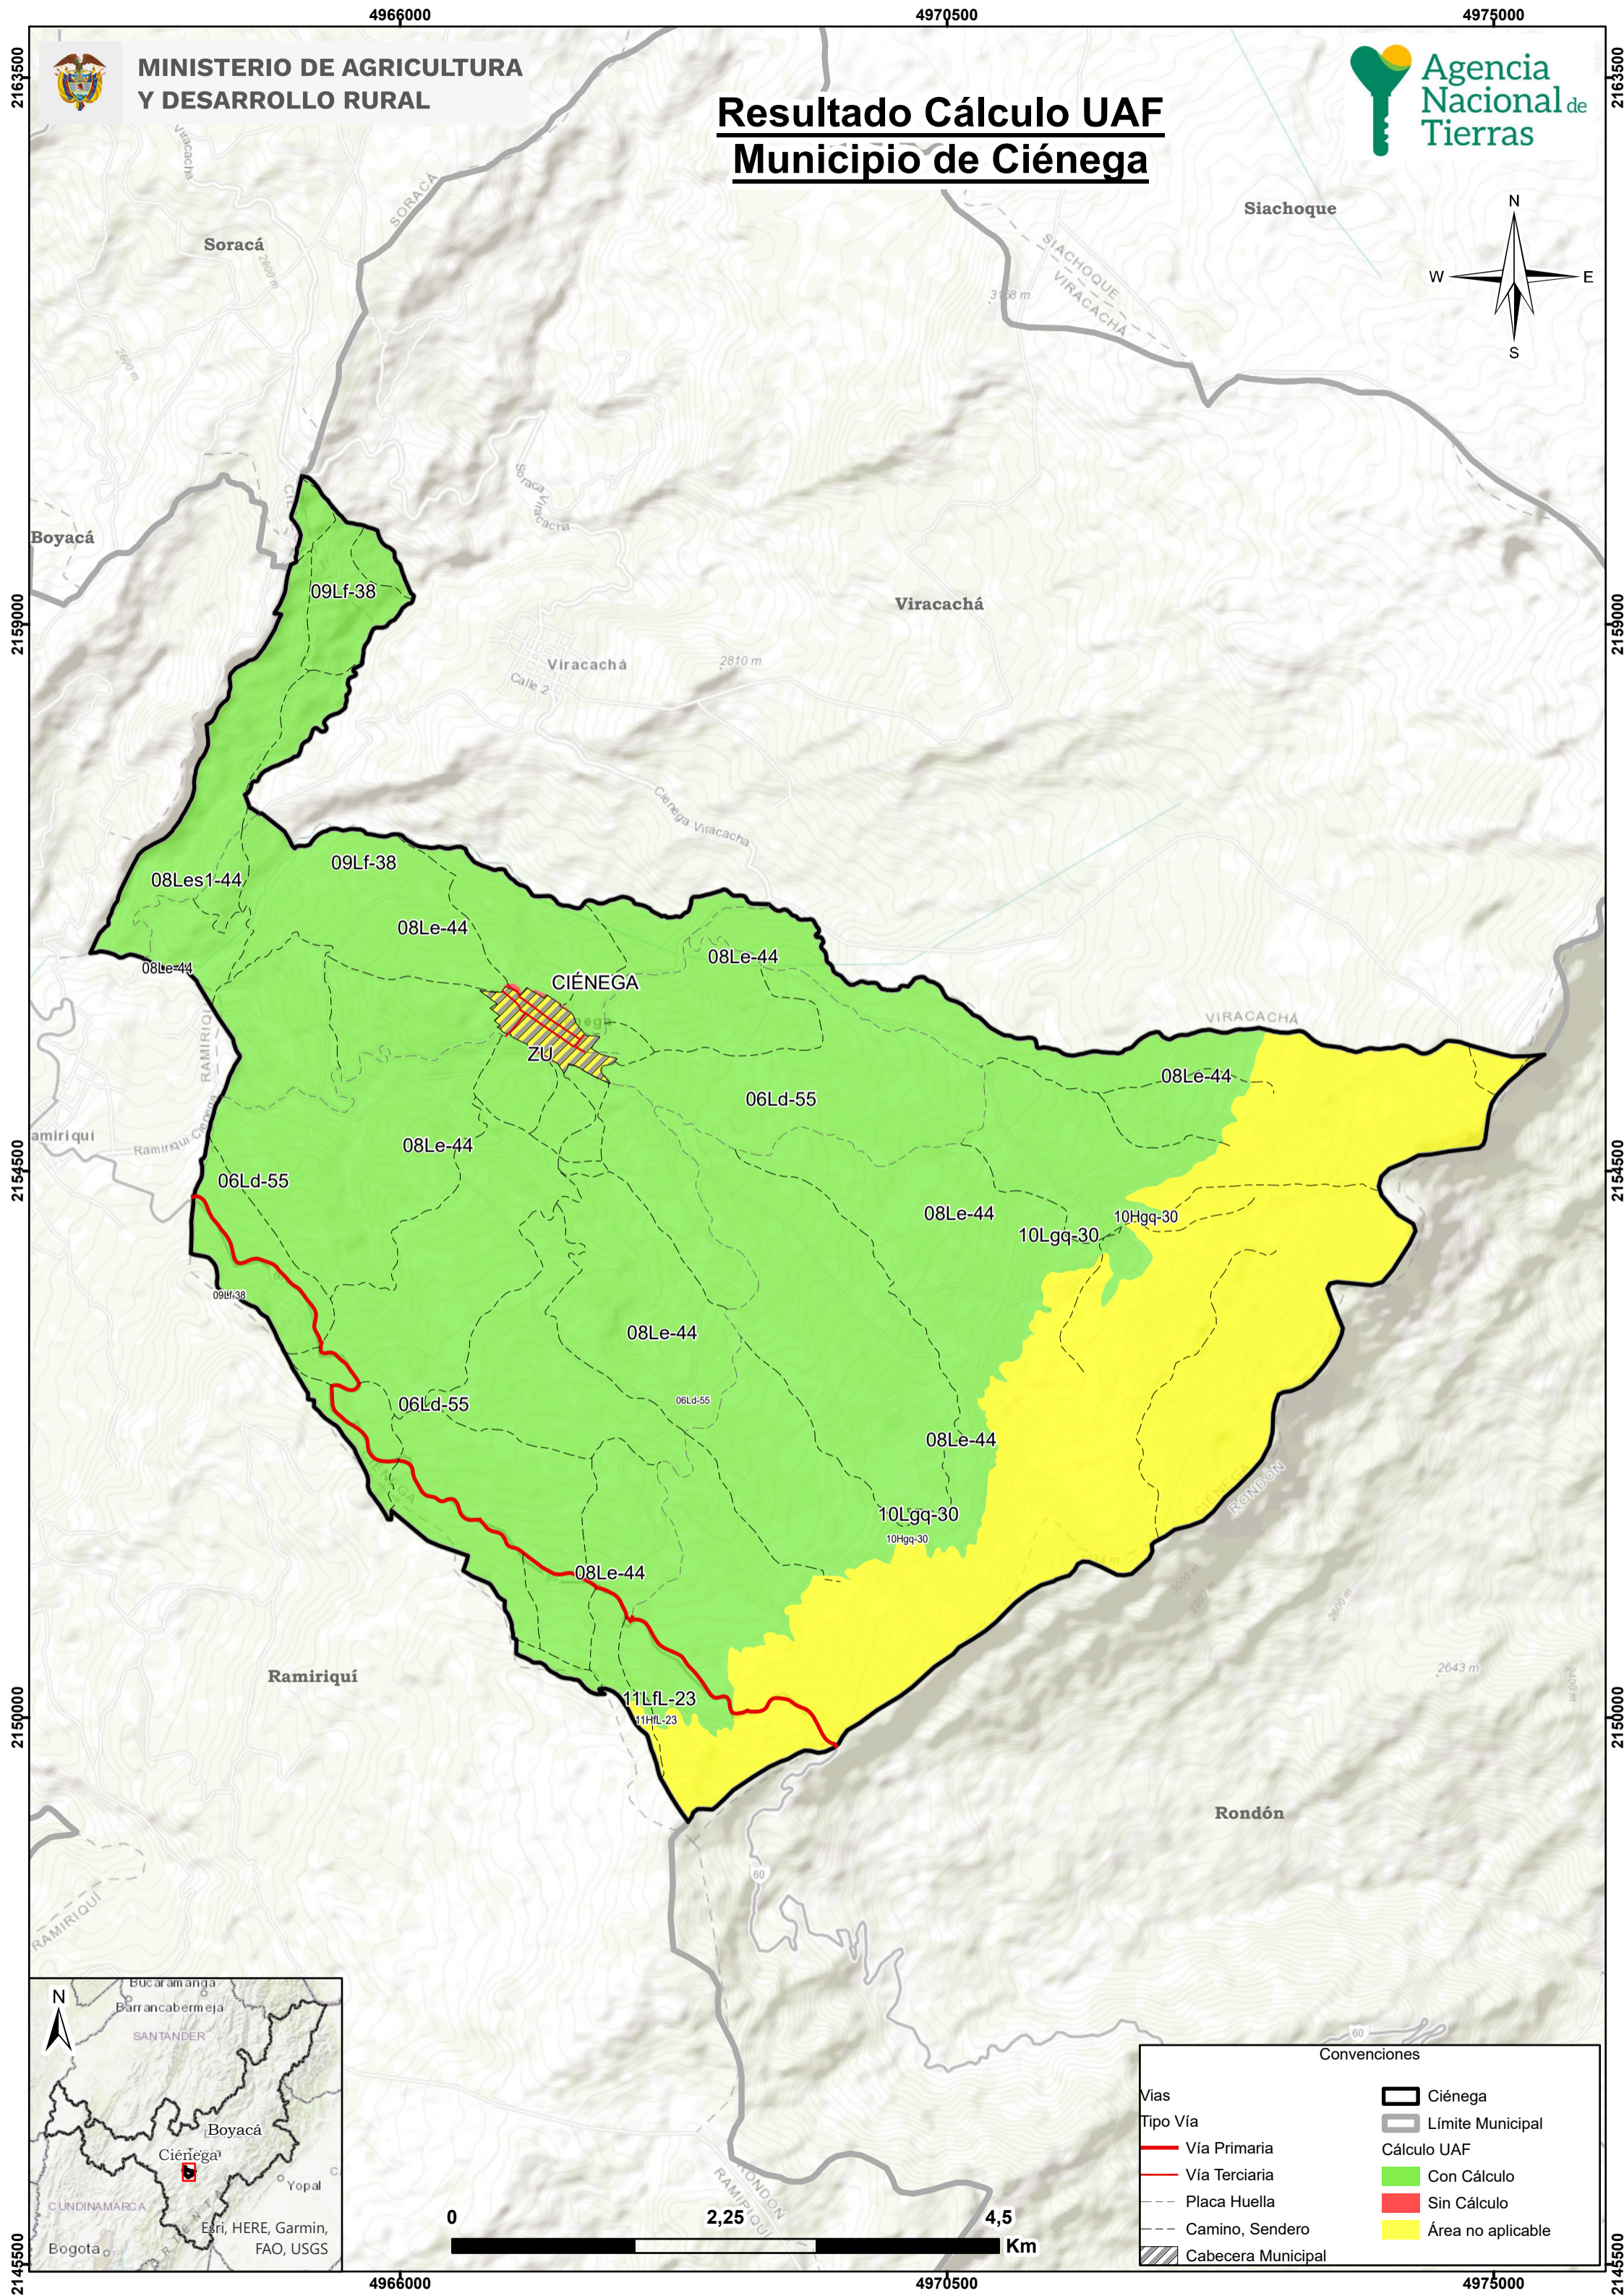

# Resultado Cálculo UAF Municipio de Ciénega

Convenciones	
	Ciénega
	Límite Municipal
	Vía Primaria
	Vía Terciaria
	Placa Huella
	Camino, Sendero
	Cabecera Municipal
	Cálculo UAF Con Cálculo
	Cálculo UAF Sin Cálculo
	Cálculo UAF Área no aplicable

4966000 4970500 4975000

2163500 2159000 2154500 2150000

Boyacá Soracá Viracachá Siachoque

Viracachá

CIÉNEGA

ZU

Ramiriquí Rondón

0 2,25 4,5 Km