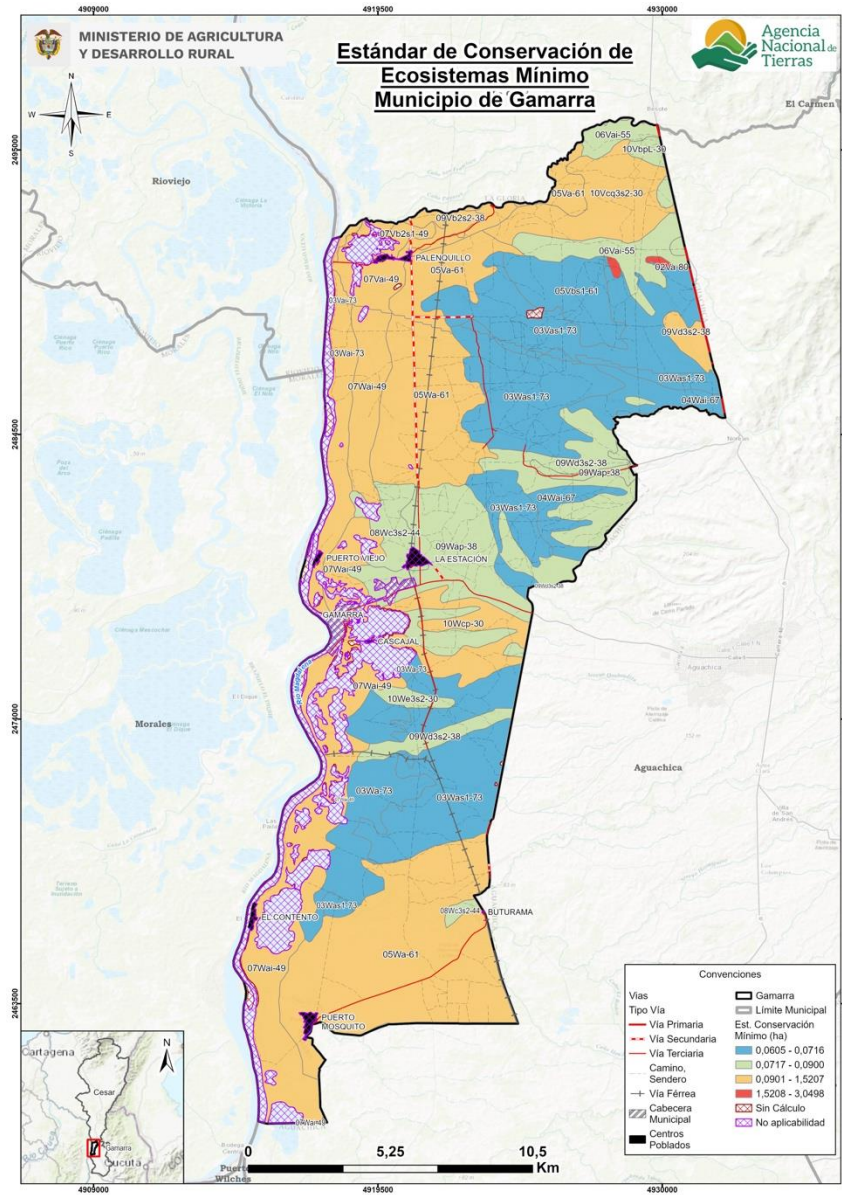

ANEXO 10. RANGOS DE ÁREAS DEL ESTÁNDAR TERRITORIAL DE ESTADO DE CONSERVACIÓN DE ECOSISTEMAS

Rango mínimo: área complementaria del estándar territorial de conservación de ecosistemas para el municipio de Gamarra, Cesar

Fuente: elaboración propia

Rango máximo: área complementaria del estándar territorial de conservación de ecosistemas para el municipio de Gamarra, Cesar