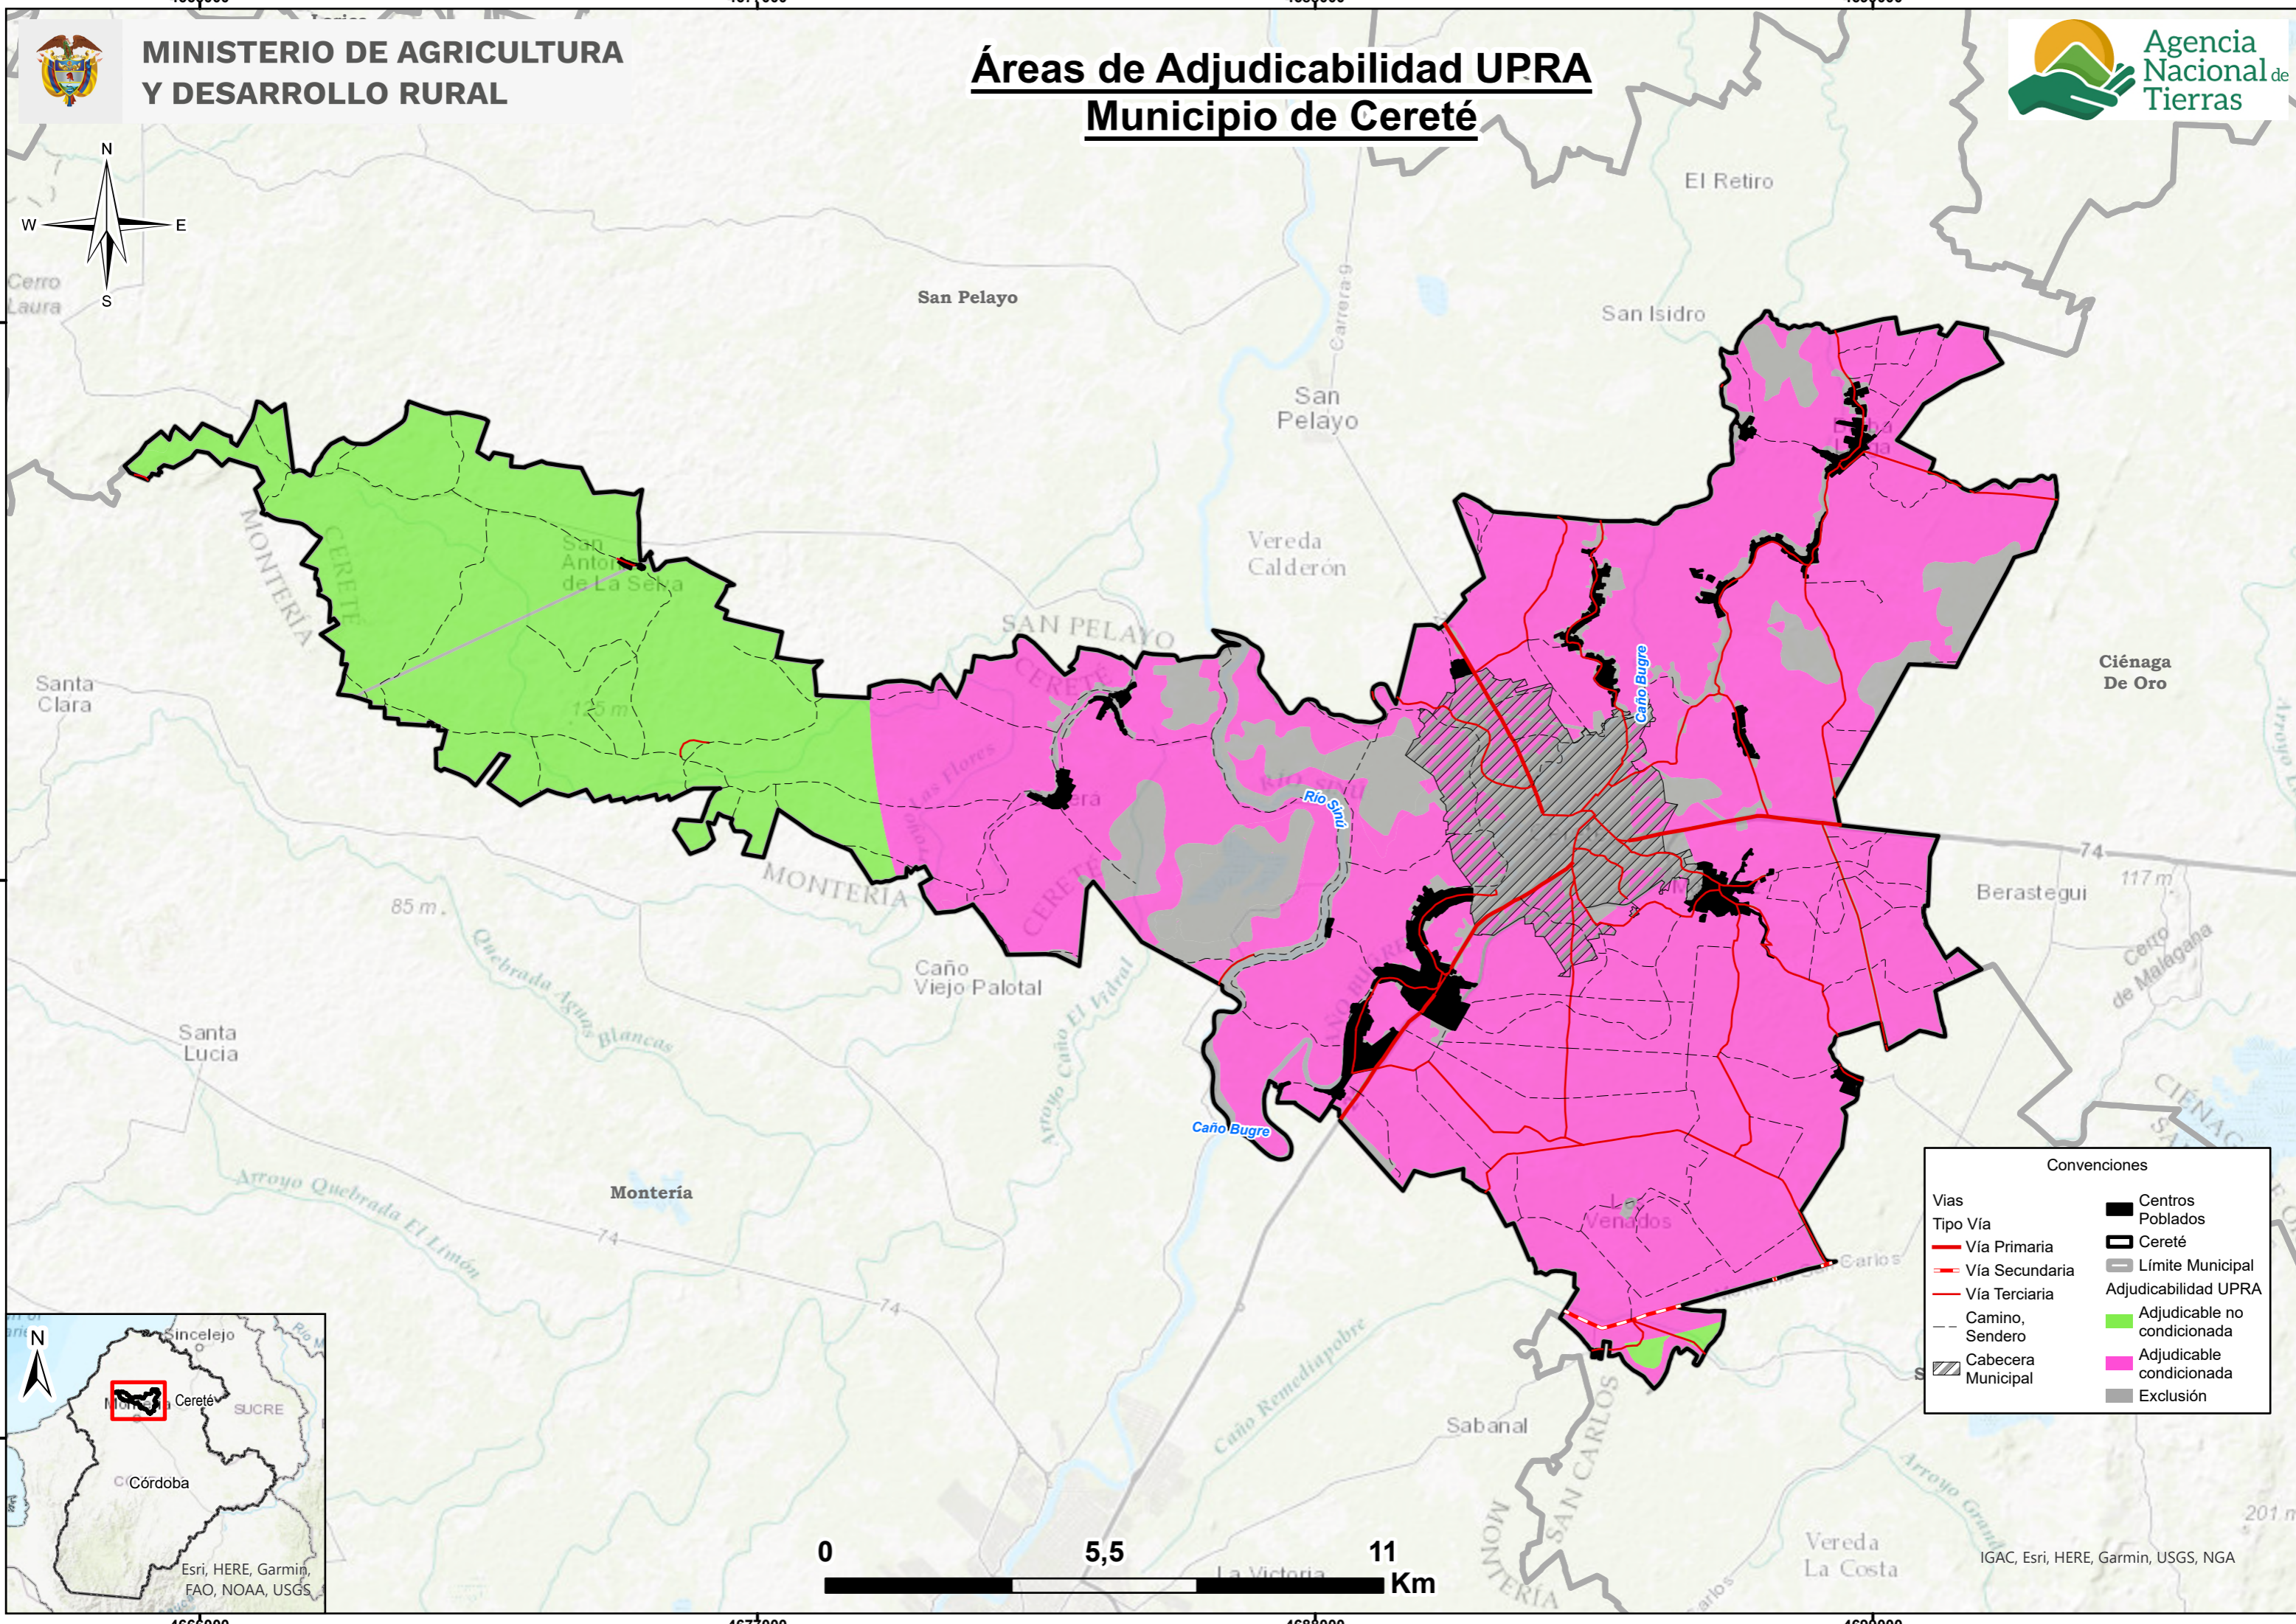

Áreas de Adjudicabilidad UPRA Municipio de Cereté

Convenciones

Vías	Centros Poblados
Tipo Vía	Cereté
— Vía Primaria	— Límite Municipal
— Vía Secundaria	— Adjudicabilidad UPRA
— Vía Terciaria	— Adjudicable no condicionada
— Camino, Sendero	— Adjudicable condicionada
▨ Cabecera Municipal	— Exclusión