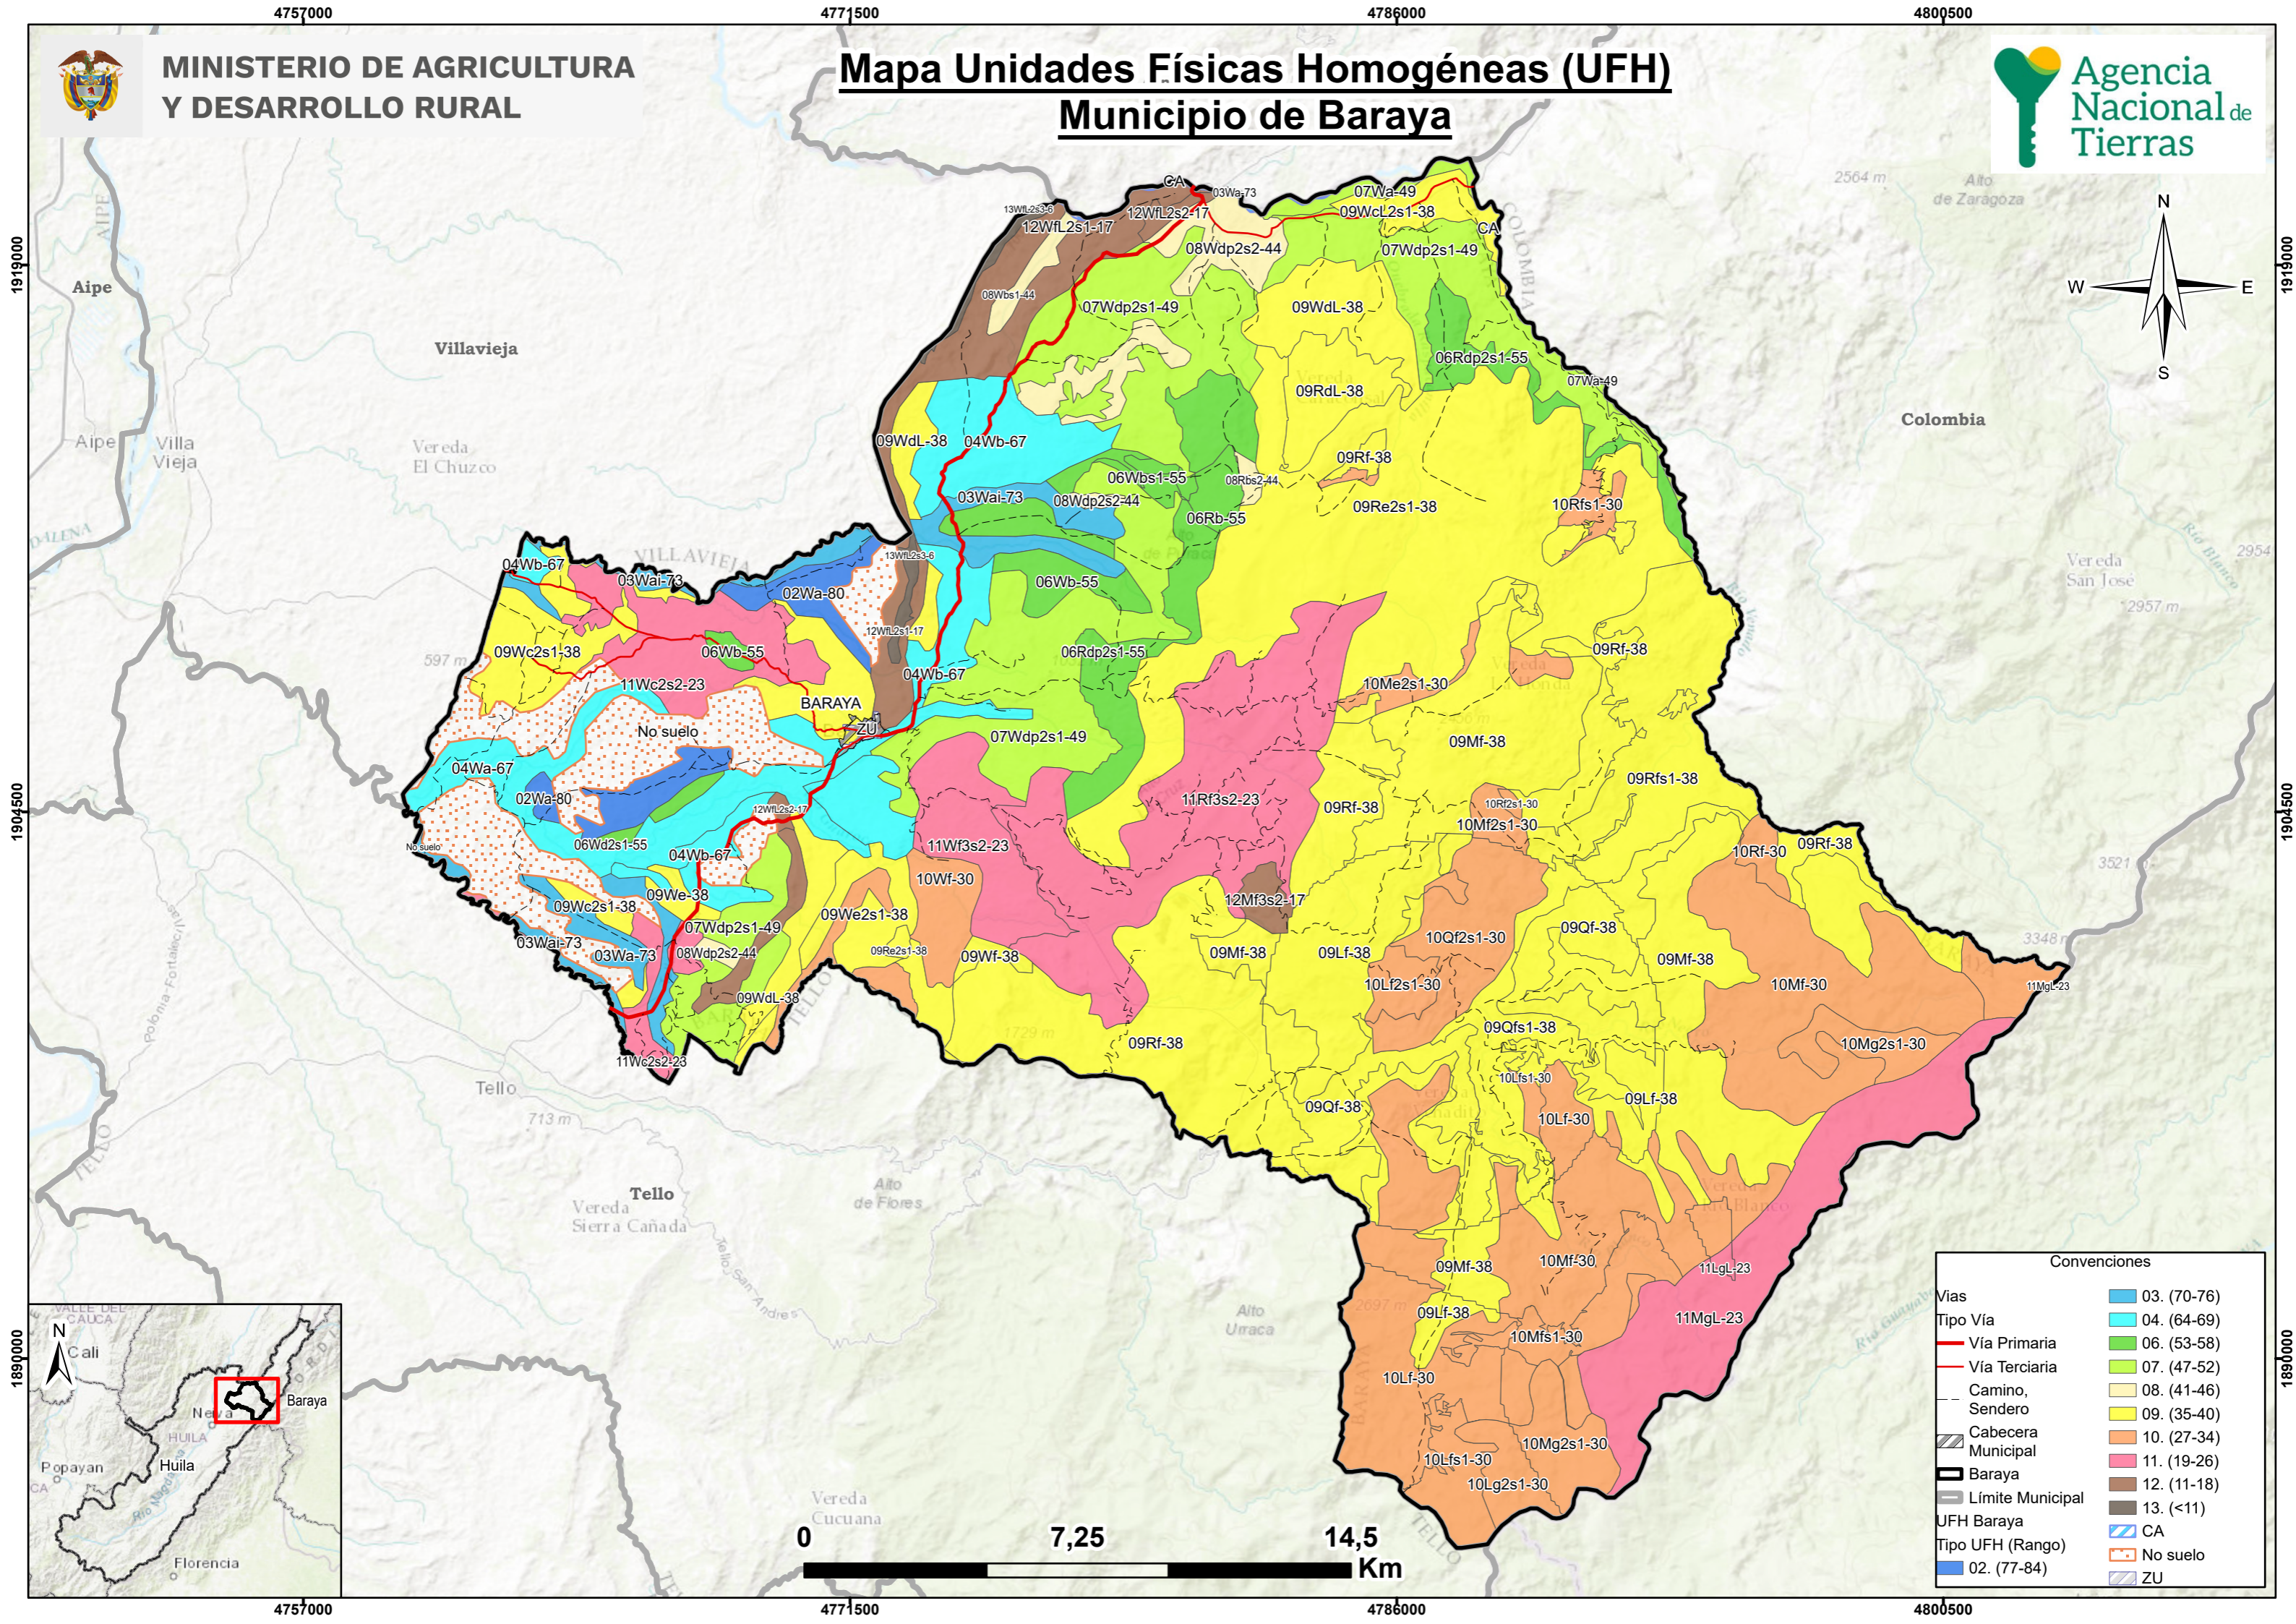

Mapa Unidades Físicas Homogéneas (UFH) Municipio de Baraya

Convenciones	
Vías	03. (70-76)
Tipo Vía	04. (64-69)
— Vía Primaria	06. (53-58)
— Vía Terciaria	07. (47-52)
— Camino, Sendero	08. (41-46)
▨ Cabecera Municipal	09. (35-40)
▭ Baraya	10. (27-34)
▭ Límite Municipal	11. (19-26)
▭ UFH Baraya	12. (11-18)
Tipo UFH (Rango)	13. (<11)
▨ 02. (77-84)	02. (77-84)
▨ No suelo	CA
▨ ZU	ZU