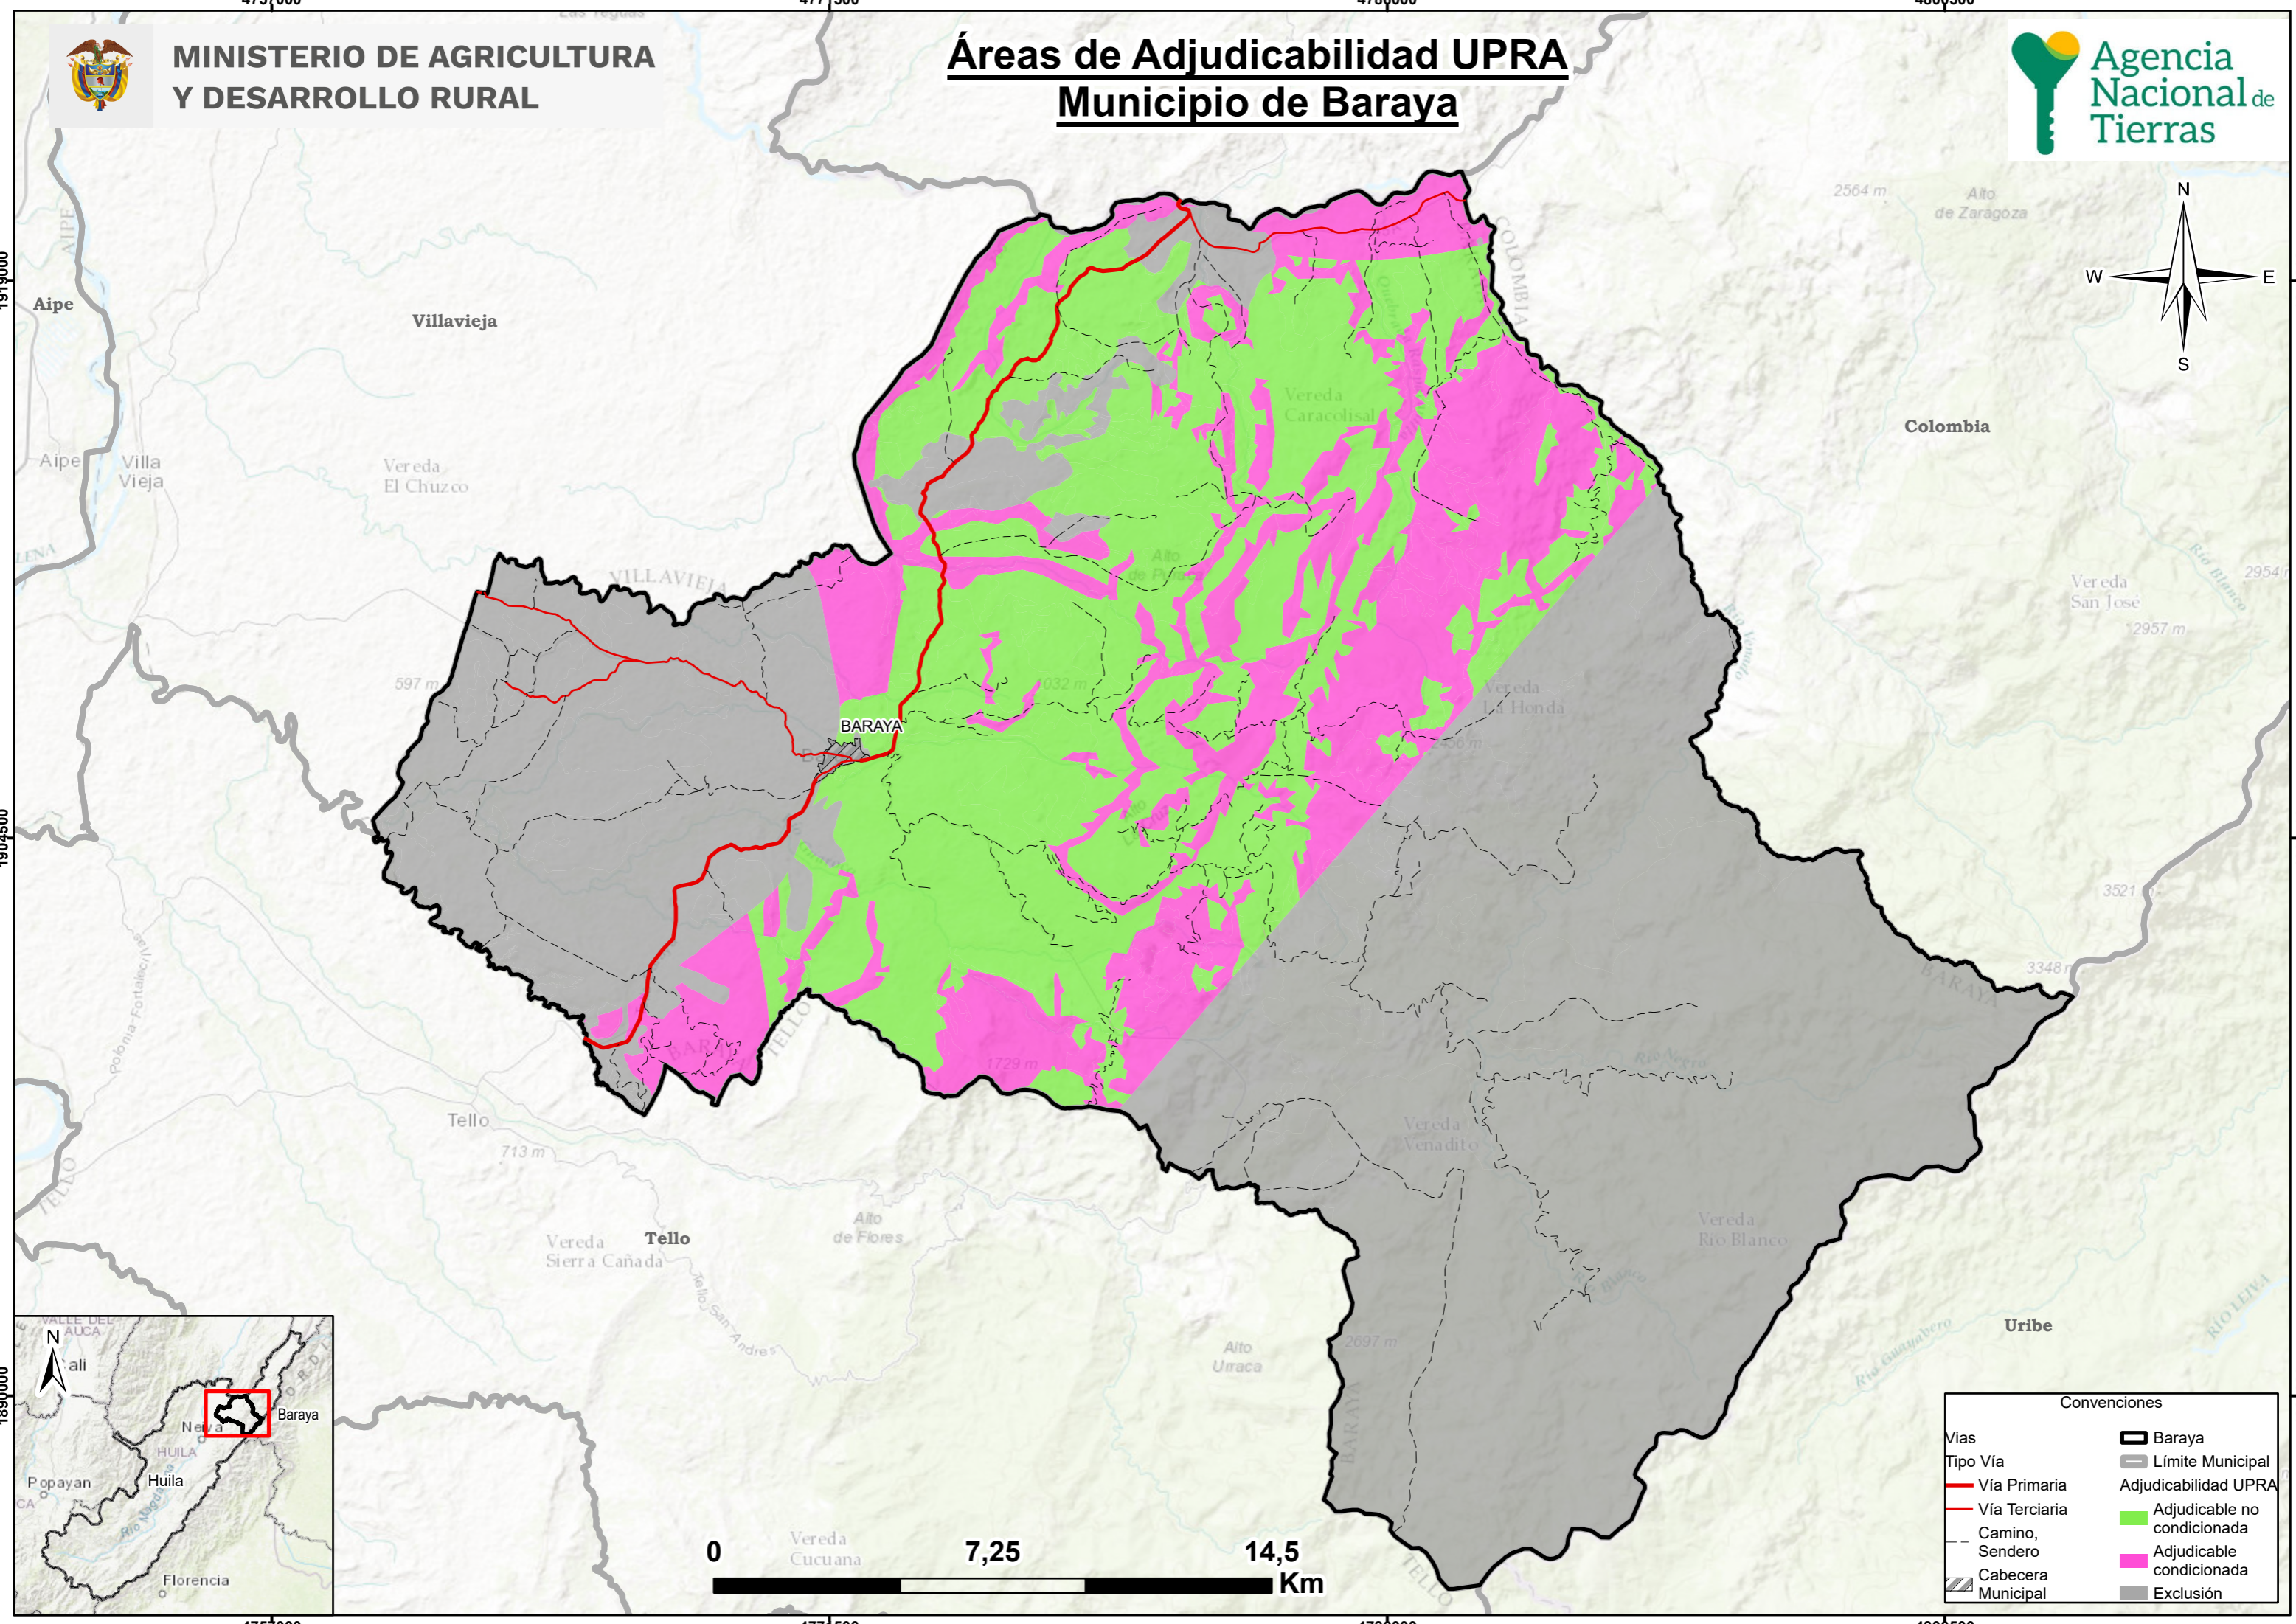

**MINISTERIO DE AGRICULTURA
Y DESARROLLO RURAL**

Áreas de Adjudicabilidad UPRA Municipio de Baraya

1919000

1904500

1890000

1890000

1919000

1904500

1890000

1890000

4757000

4771500

4786000

4800500

Convenciones	
Baraya	Límite Municipal
Vía Primaria	Adjudicable no condicionada
Vía Terciaria	Adjudicable condicionada
Camino, Sendero	Exclusión
Cabecera Municipal	