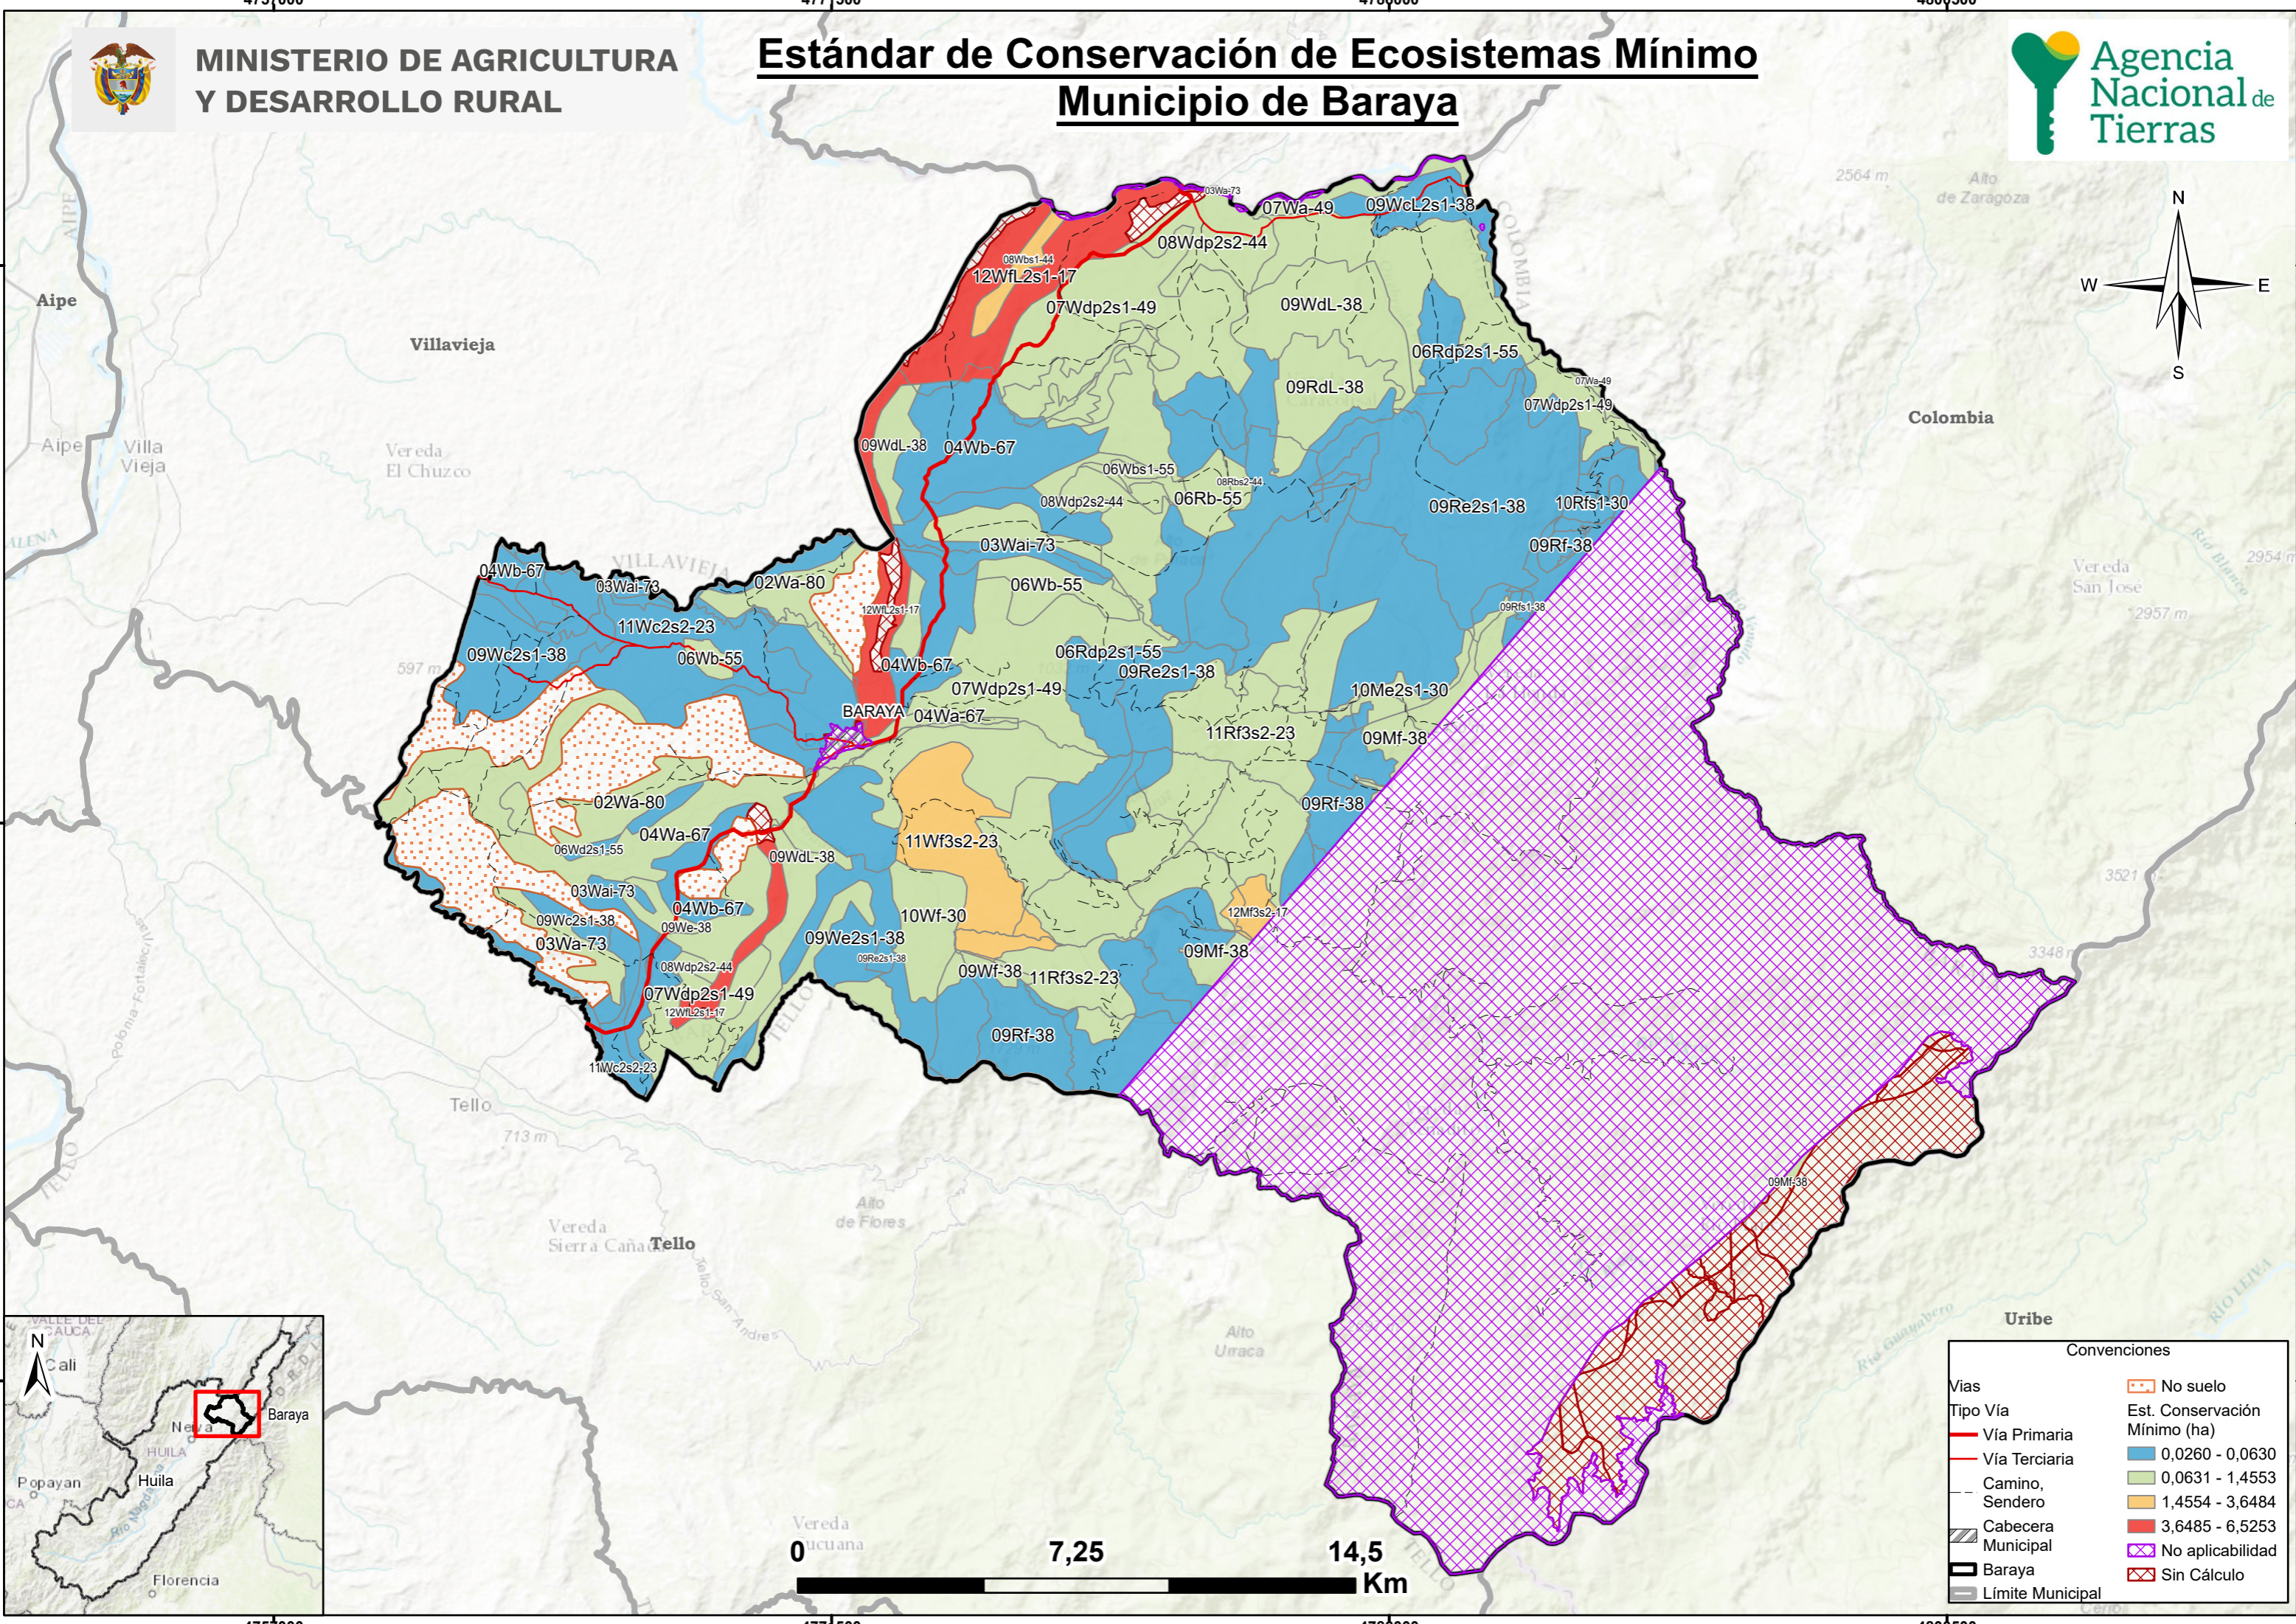

4757000

4771500

4786000

4800500

MINISTERIO DE AGRICULTURA Y DESARROLLO RURAL

# Estándar de Conservación de Ecosistemas Mínimo Municipio de Baraya

1919000

1919000

1904500

1904500

1890000

1890000

| Convenciones       |                               |
|--------------------|-------------------------------|
| Vía Primaria       | No suelo                      |
| Vía Terciaria      | Est. Conservación Mínimo (ha) |
| Camino, Sendero    | 0,0260 - 0,0630               |
| Cabecera Municipal | 0,0631 - 1,4553               |
| Baraya             | 1,4554 - 3,6484               |
| Límite Municipal   | 3,6485 - 6,5253               |
|                    | No aplicabilidad              |
|                    | Sin Cálculo                   |

4757000

4771500

4786000

4800500