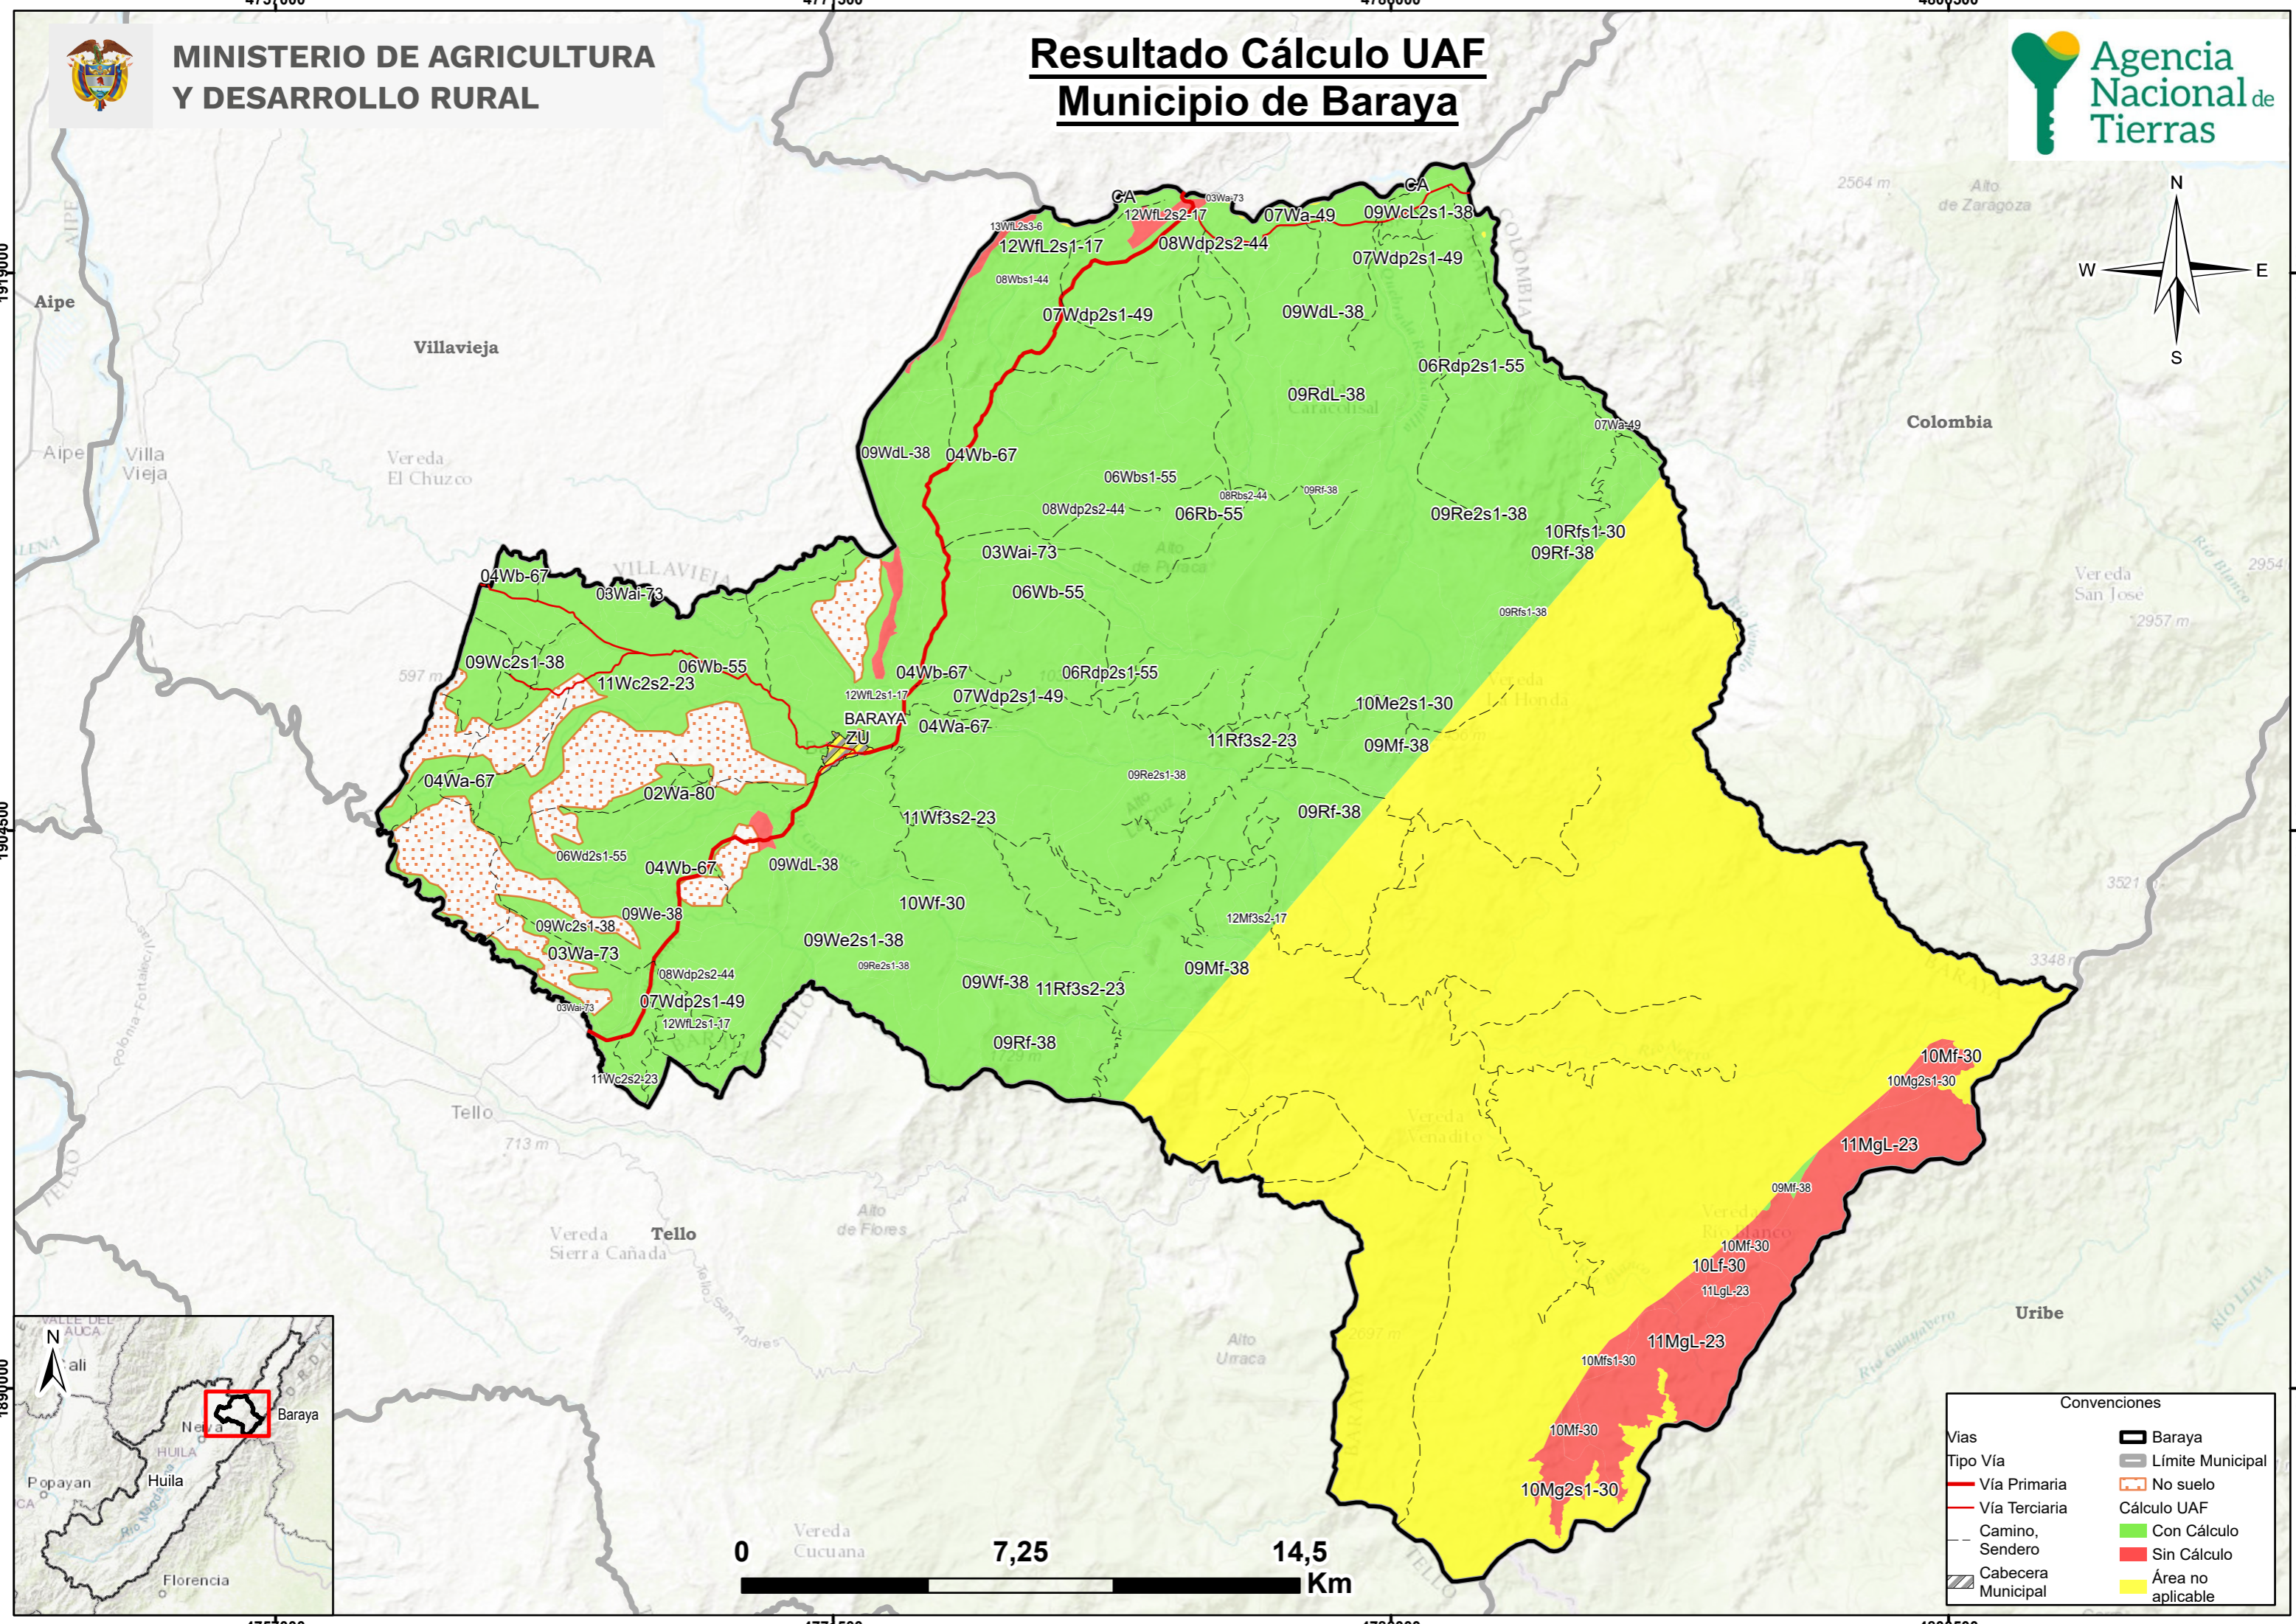

# Resultado Cálculo UAF Municipio de Baraya

Convenciones	
Vías	Baraya
Tipo Vía	Límite Municipal
— Vía Primaria	No suelo
— Vía Terciaria	Cálculo UAF
--- Camino, Sendero	Con Cálculo
▨ Cabecera Municipal	Sin Cálculo
	Área no aplicable