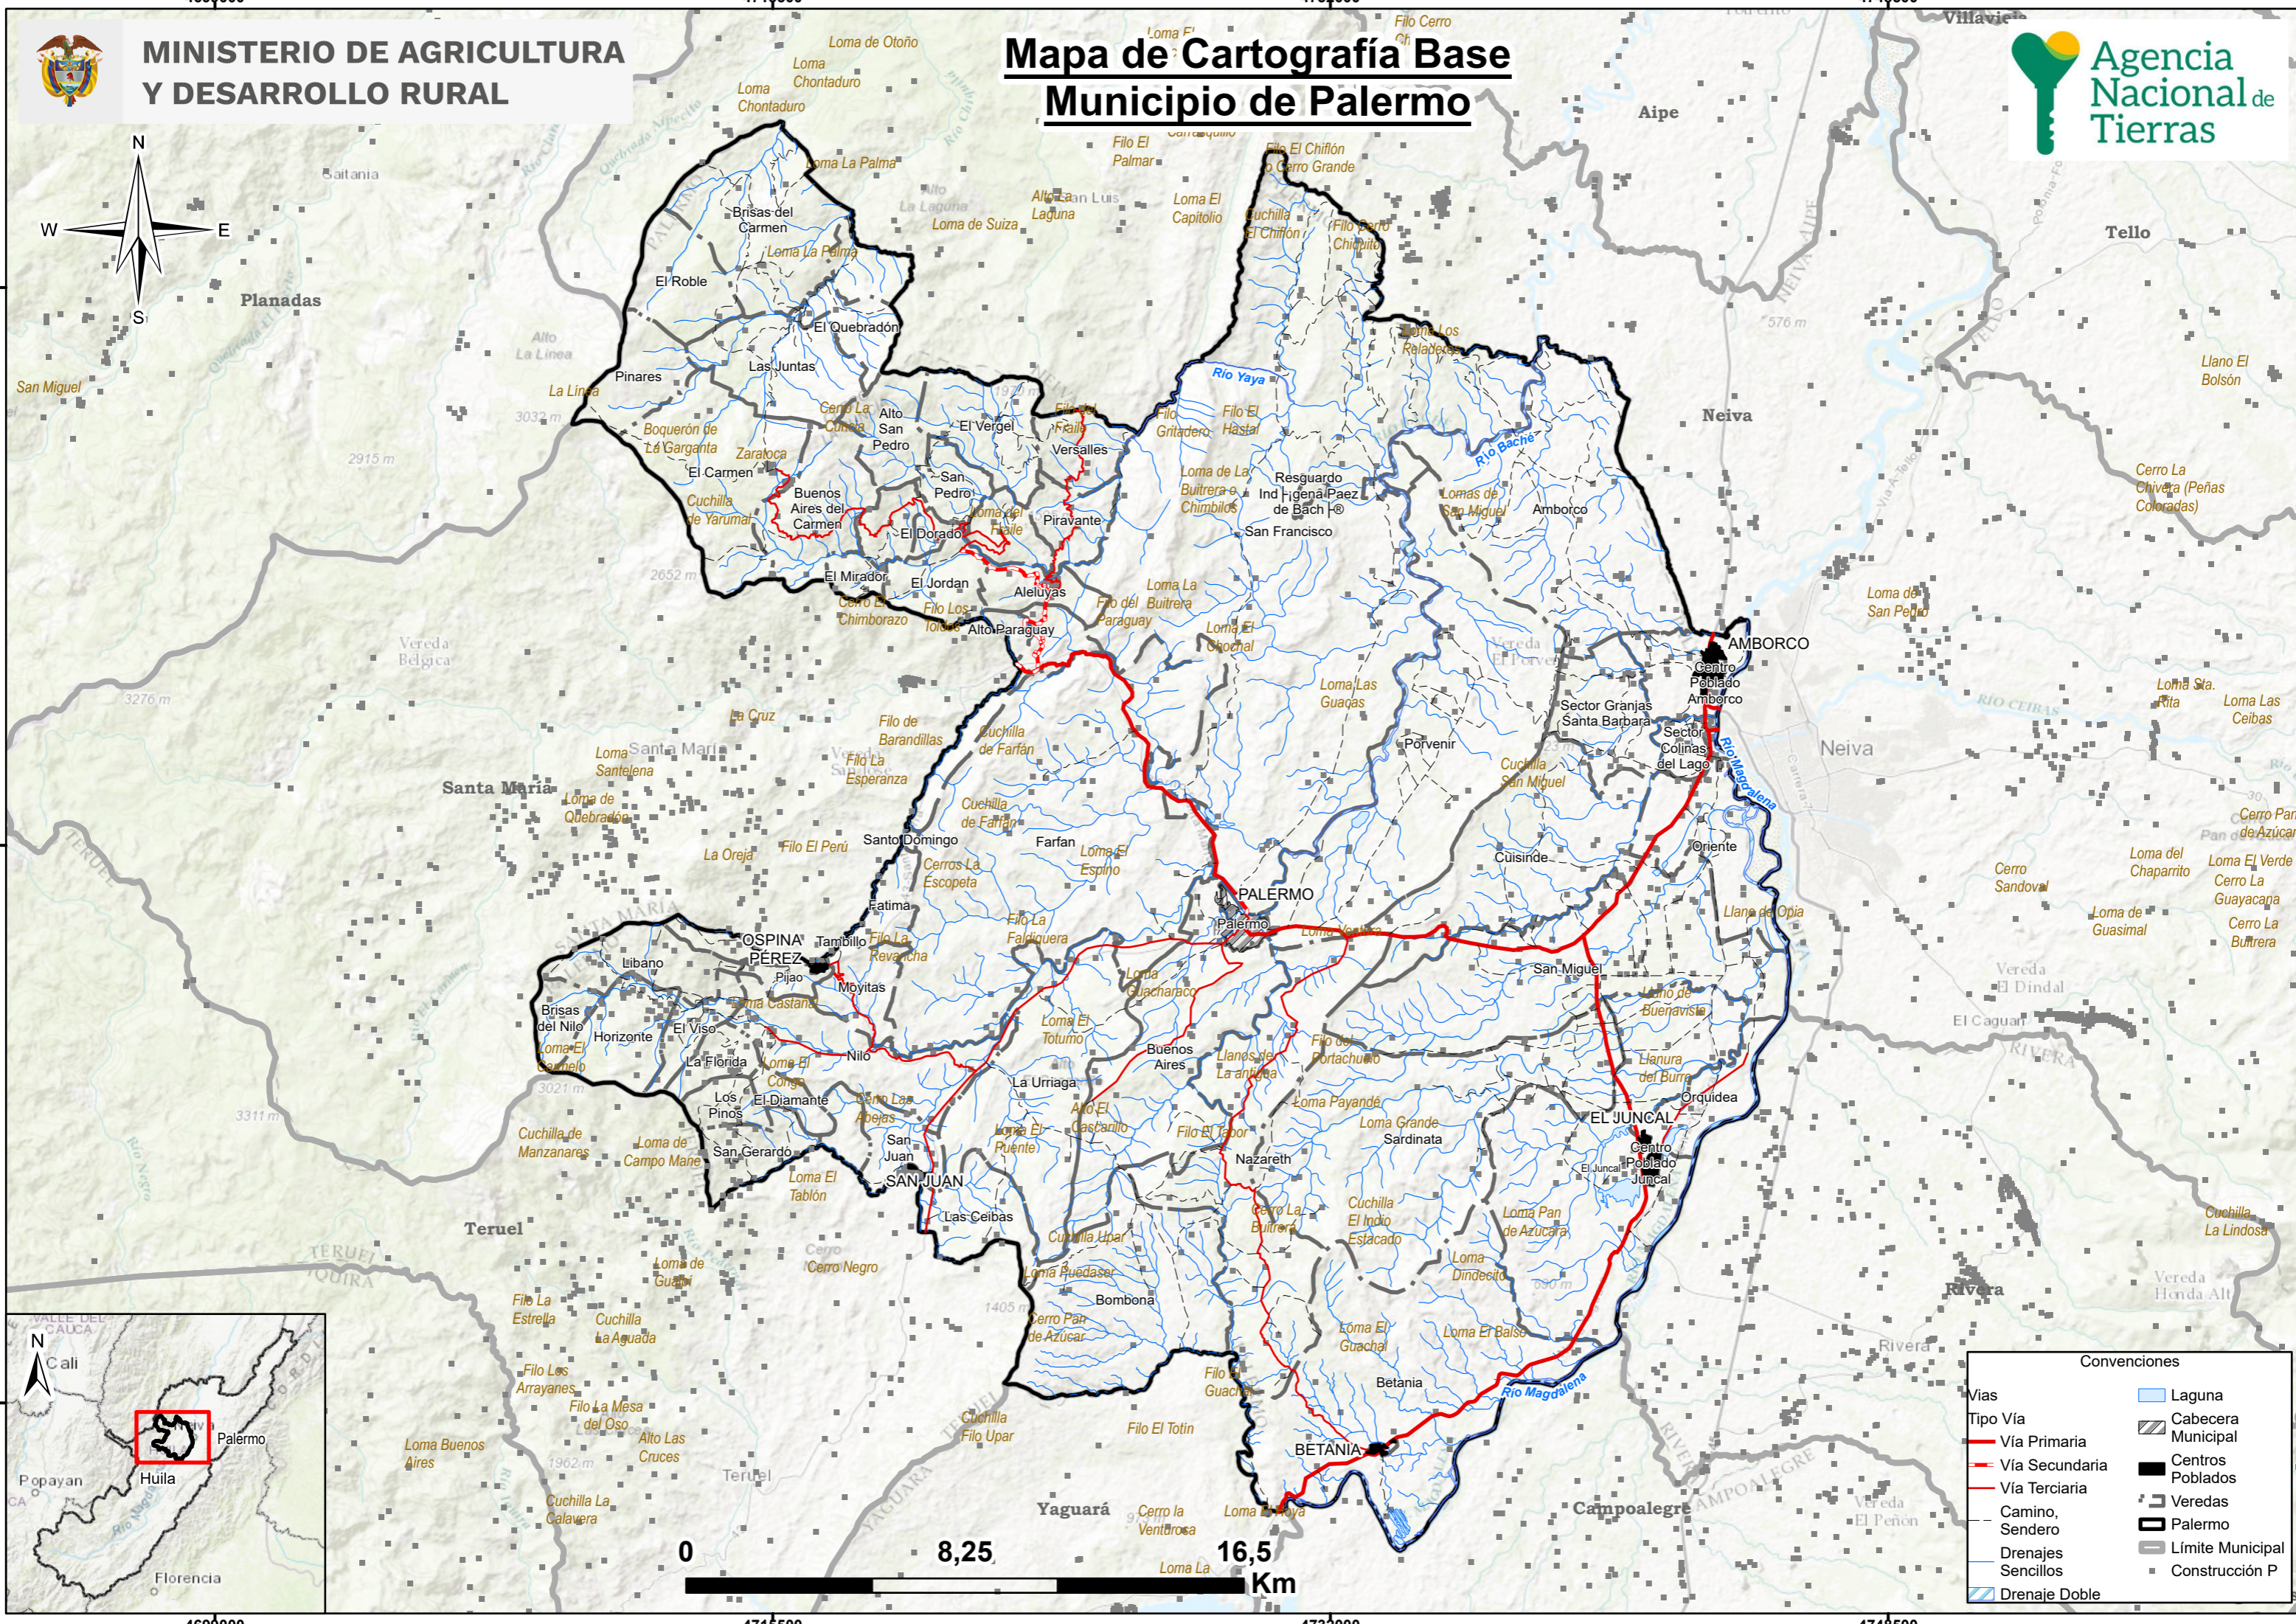

Mapa de Cartografía Base Municipio de Palermo

Convenciones

Vías	Laguna
Tipo Vía	Cabecera Municipal
— Vía Primaria	Centros Poblados
— Vía Secundaria	Veredas
— Vía Terciaria	Palermo
— Camino, Sendero	Límite Municipal
— Drenajes Sencillos	Construcción P
— Drenaje Doble	