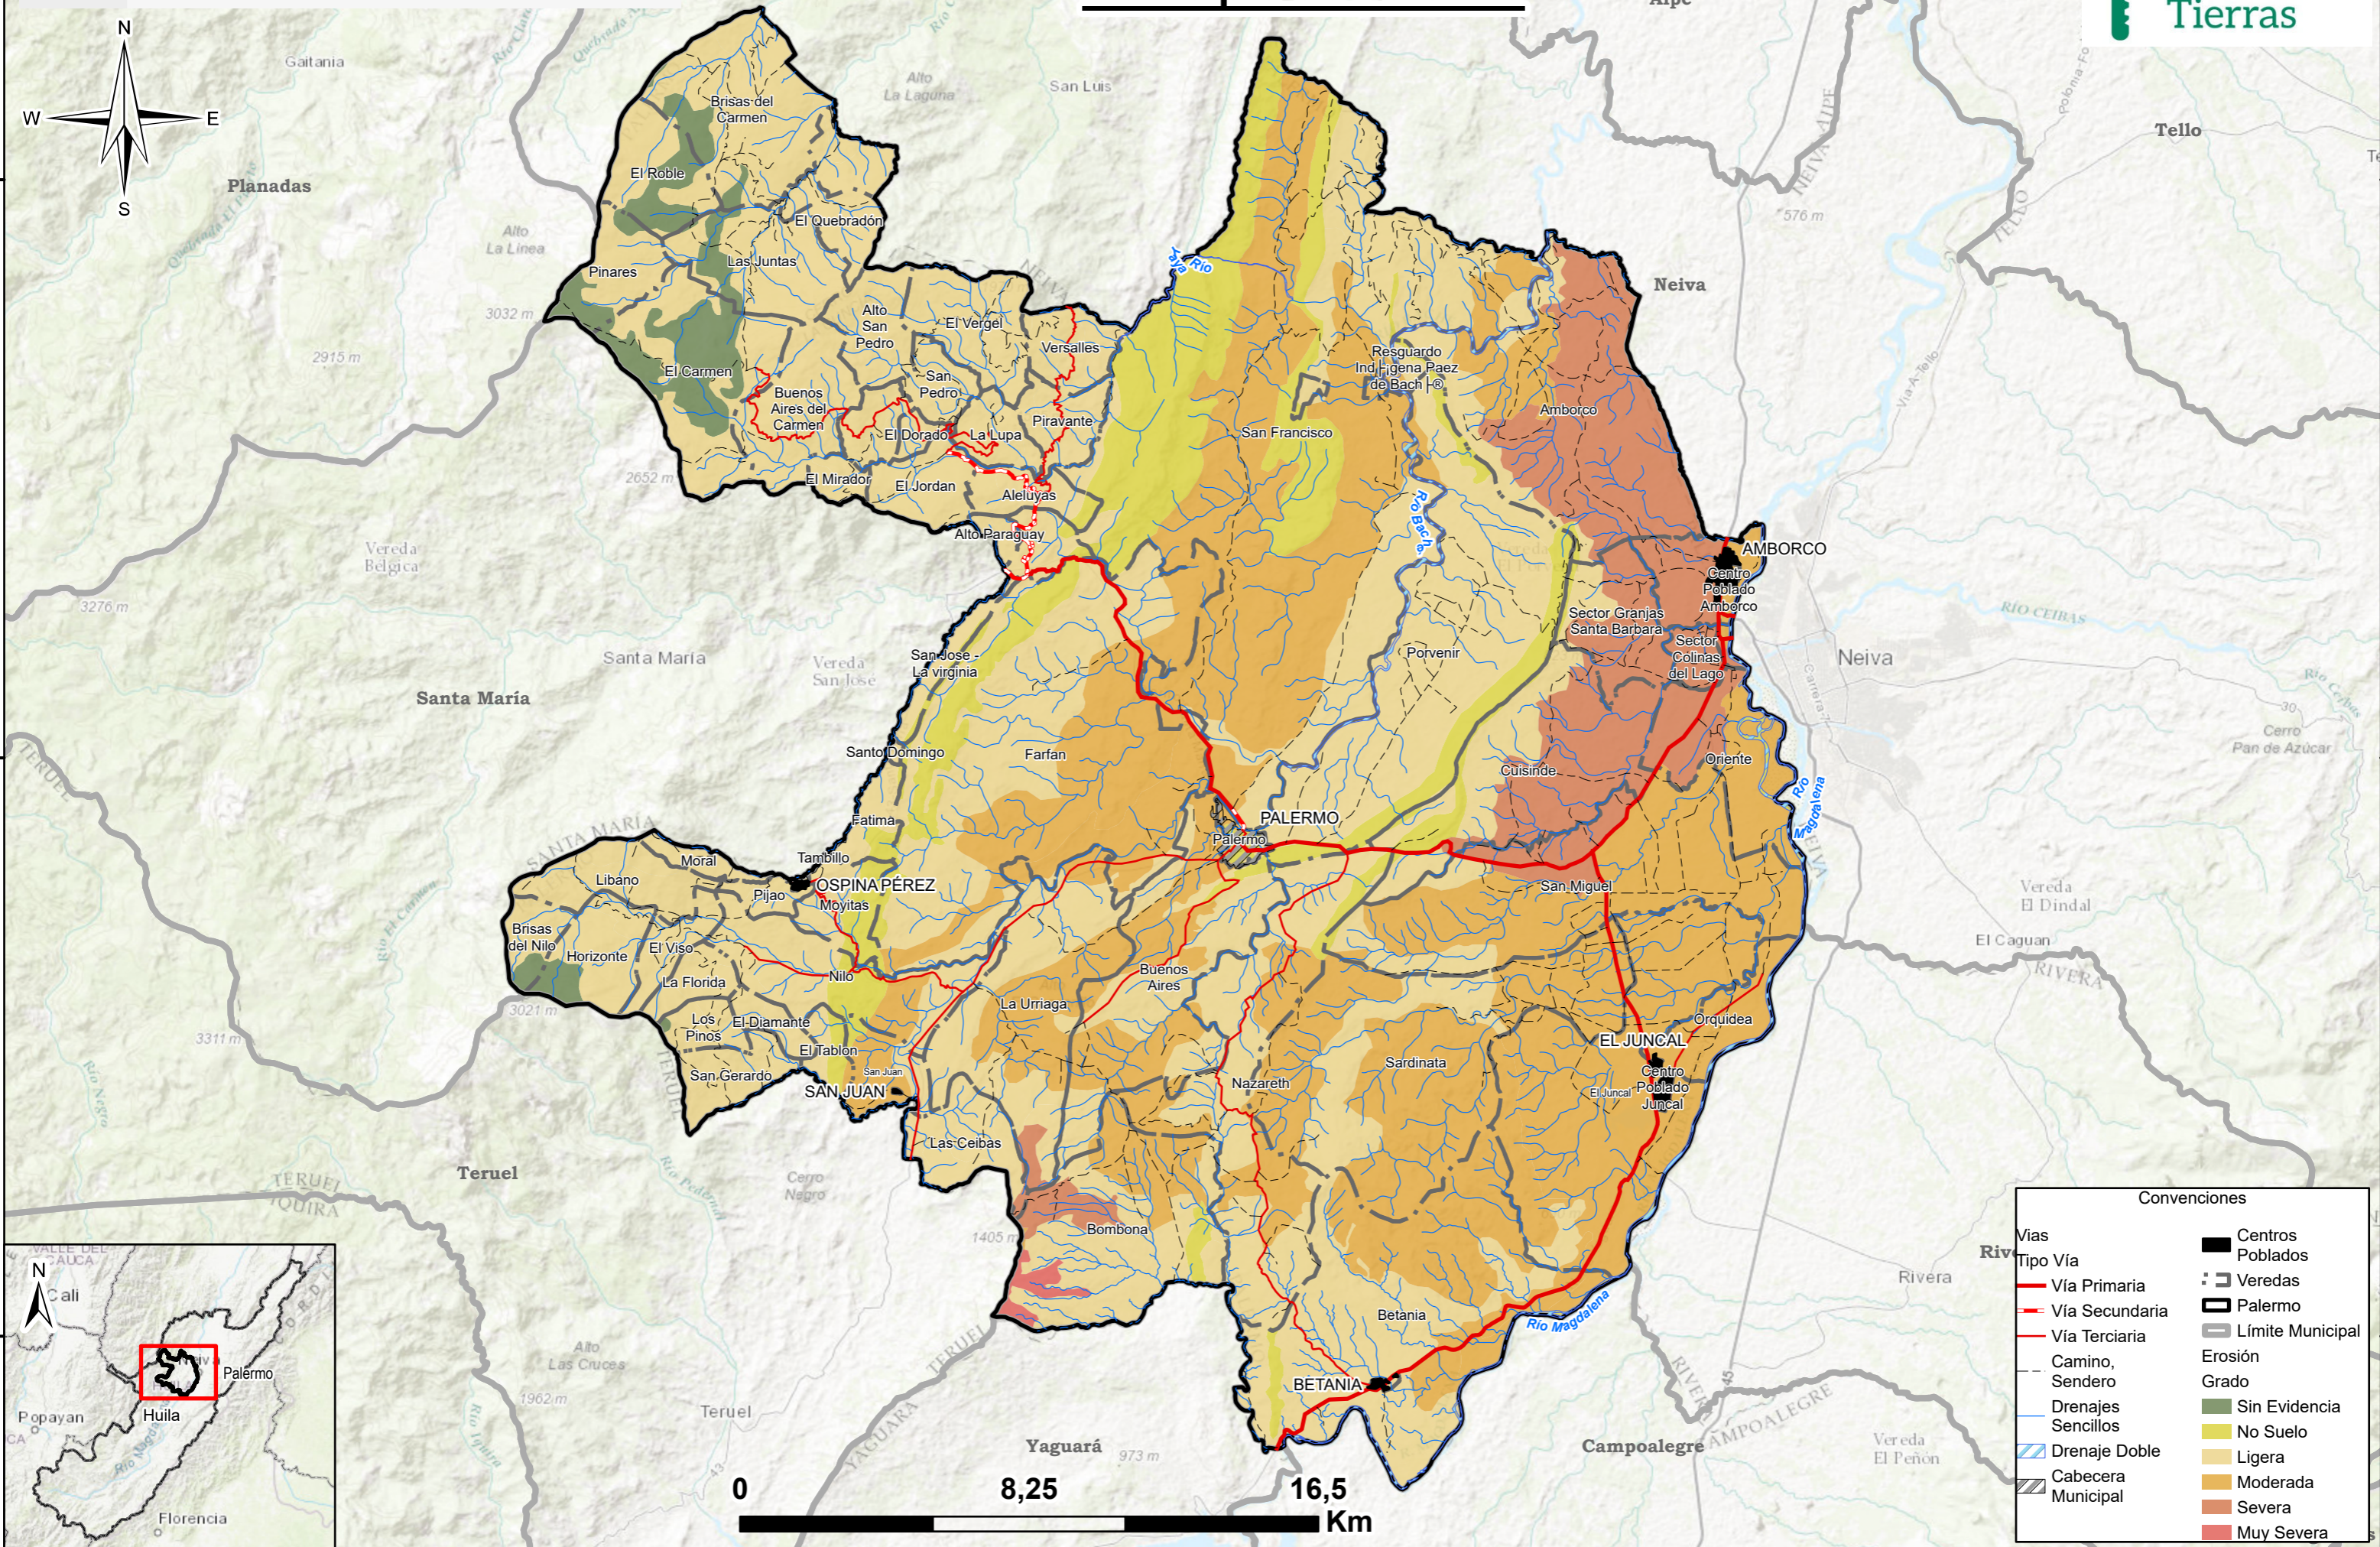

# Mapa de Amenaza por Erosión Municipio de Palermo

1896500

1896500

1880000

1880000

1863500

1863500

4699000

4715500

4732000

4748500

Convenciones	
	Vías
	Vía Primaria
	Vía Secundaria
	Vía Terciaria
	Camino, Sendero
	Drenajes Sencillos
	Drenaje Doble
	Cabecera Municipal
	Centros Poblados
	Veredas
	Palermo
	Límite Municipal
	Erosión Grado Sin Evidencia
	No Suelo
	Ligera
	Moderada
	Severa
	Muy Severa