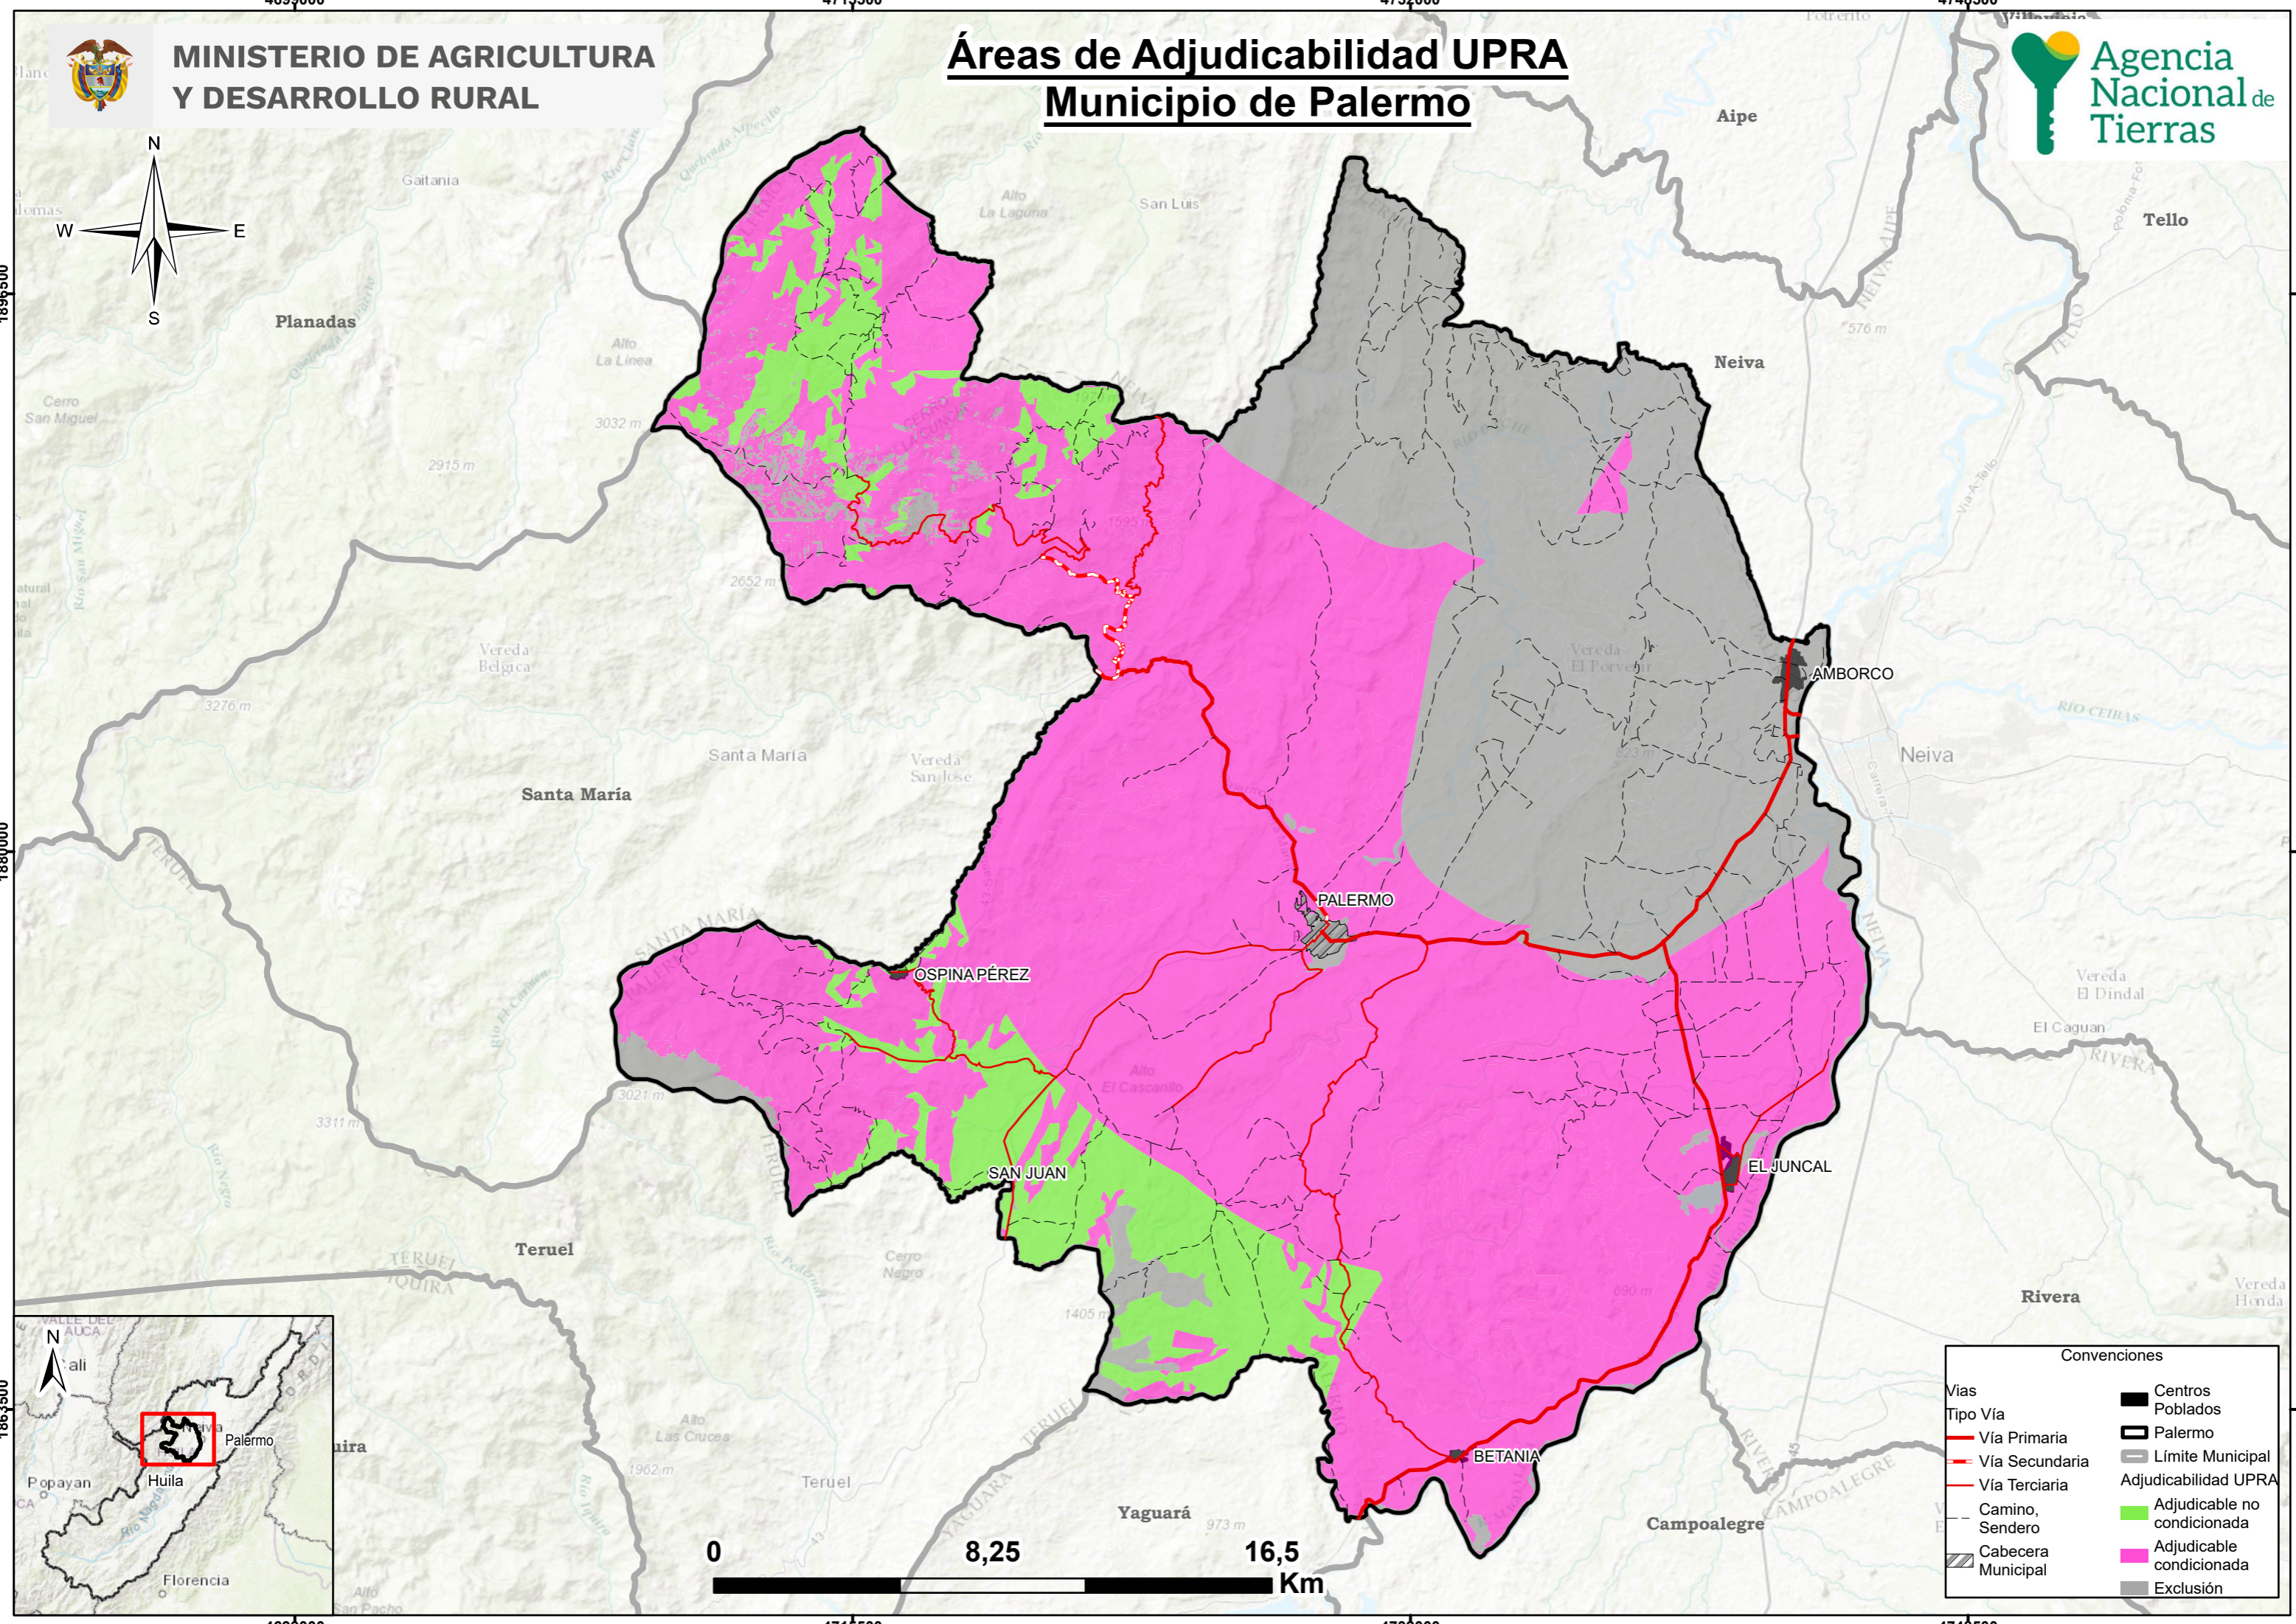

**MINISTERIO DE AGRICULTURA
Y DESARROLLO RURAL**

Áreas de Adjudicabilidad UPRA Municipio de Palermo

1896500

1880000

1863500

4699000

4715500

4732000

4748500

4699000

4715500

4732000

4748500

1896500

1880000

1863500

Convenciones	
Vías	Centros Poblados
Tipo Vía	Palermo
— Vía Primaria	— Limite Municipal
— Vía Secundaria	Adjudicabilidad UPRA
— Vía Terciaria	— Adjudicabilidad no condicionada
— Camino, Sendero	— Adjudicabilidad condicionada
▨ Cabecera Municipal	— Exclusión