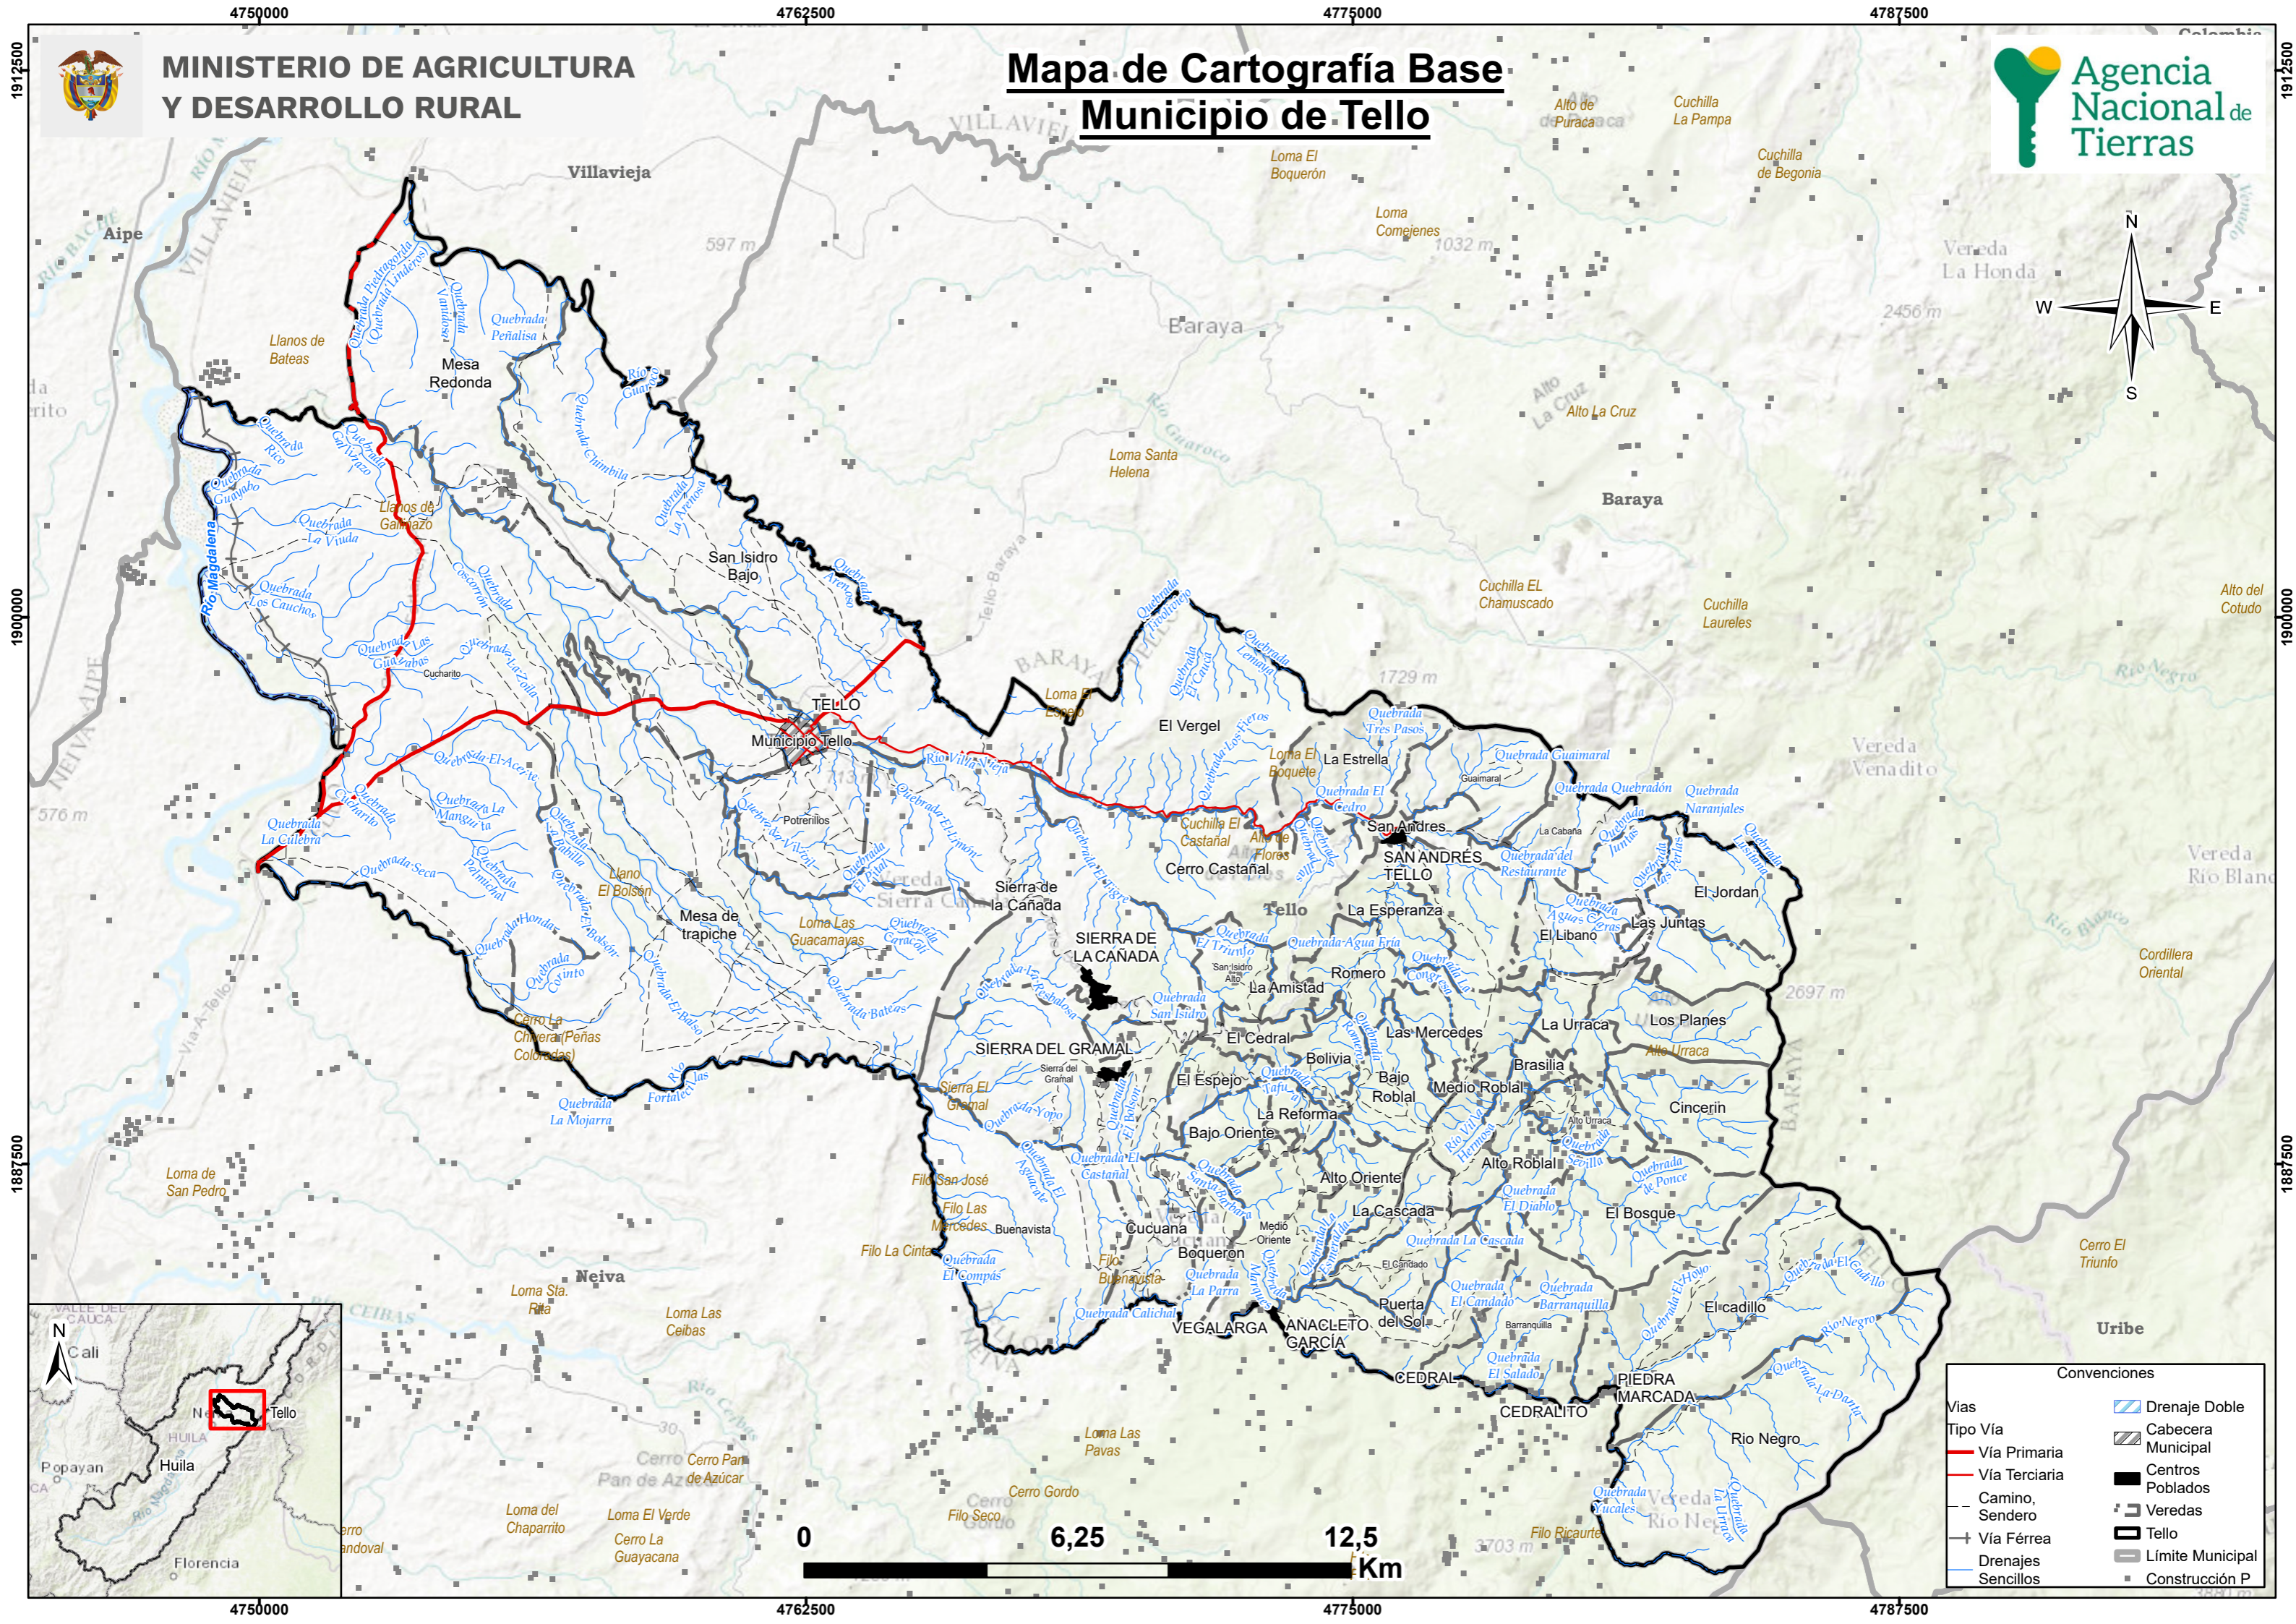

Mapa de Cartografía Base
Municipio de Tello

Convenciones	
Vías	Drenaje Doble
Tipo Vía	Cabecera Municipal
— Vía Primaria	Centros Poblados
— Vía Terciaria	Veredas
— Camino, Sendero	Tello
— Vía Férrea	Límite Municipal
— Drenajes Sencillos	Construcción P