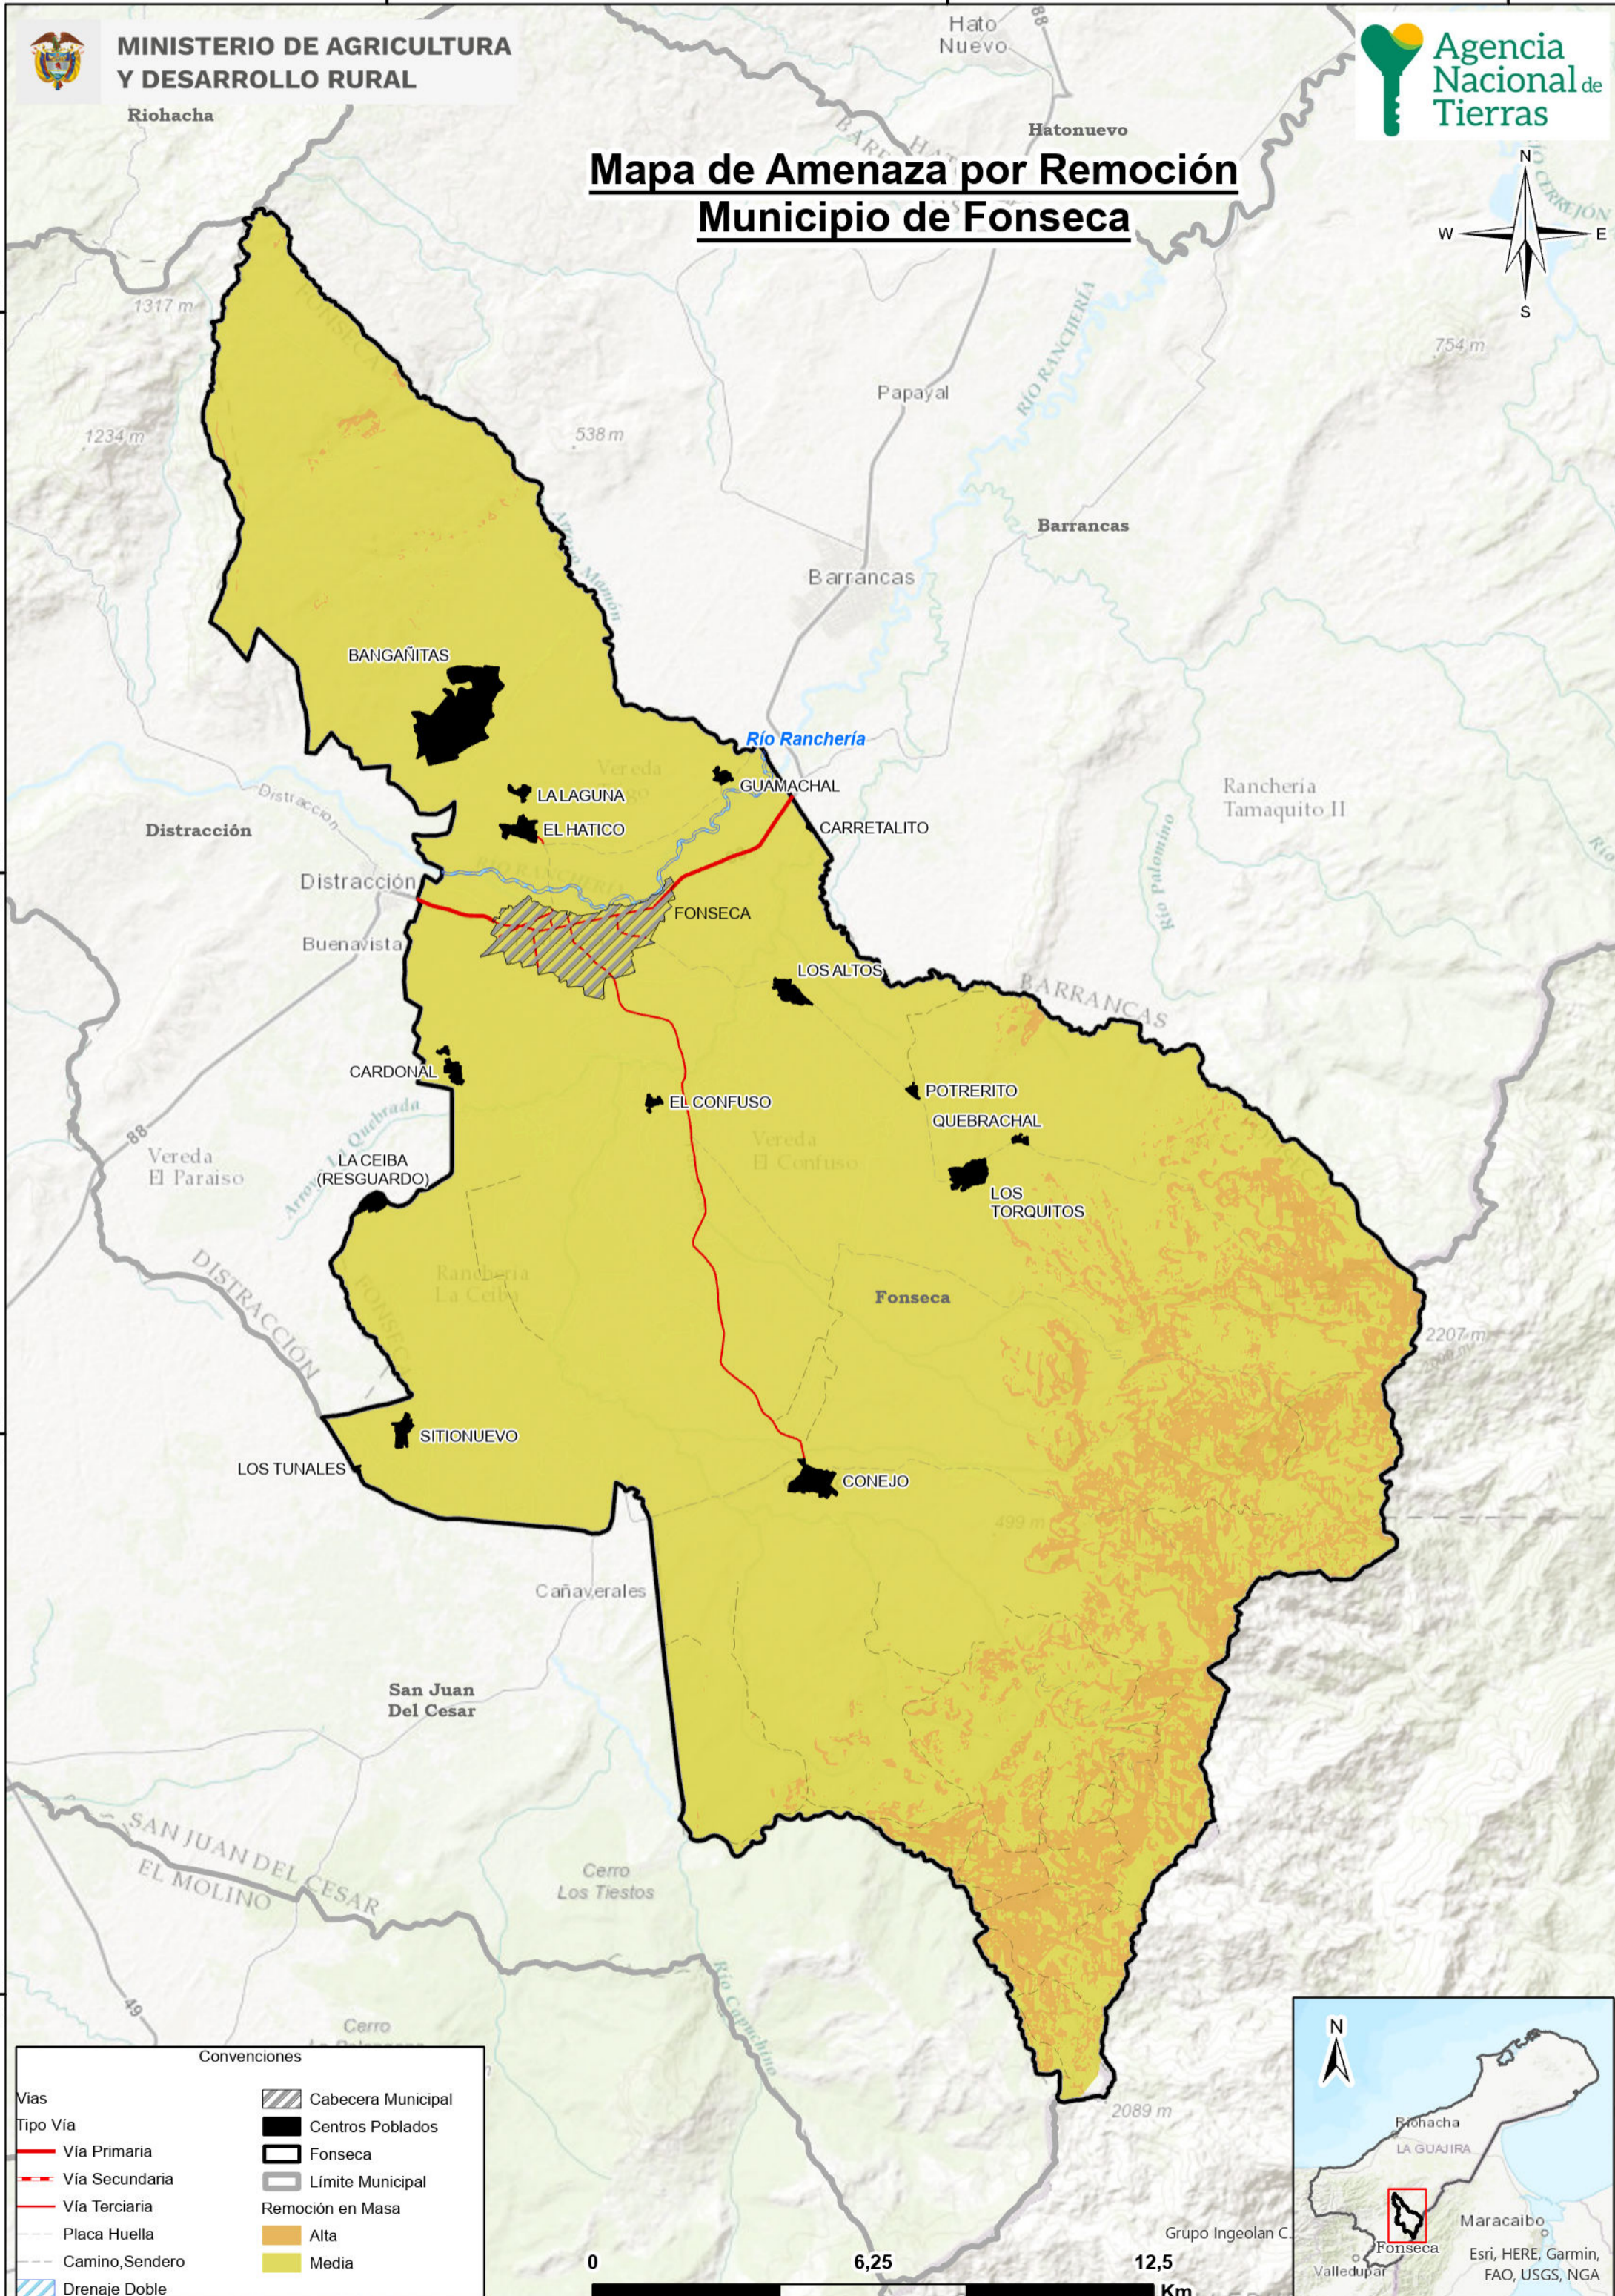

5012500

5025000

5037500

MINISTERIO DE AGRICULTURA Y DESARROLLO RURAL

Riohacha

Hato Nuevo

Hatonuevo

Mapa de Amenaza por Remoción Municipal de Fonseca

2775000

2775000

2762500

2762500

2750000

2750000

2737500

2737500

Convenciones

Vías	Cabecera Municipal
Tipo Vía	Centros Poblados
Vía Primaria	Fonseca
Vía Secundaria	Límite Municipal
Vía Terciaria	Remoción en Masa
Placa Huella	Alta
Camino, Sendero	Media
Drenaje Doble	