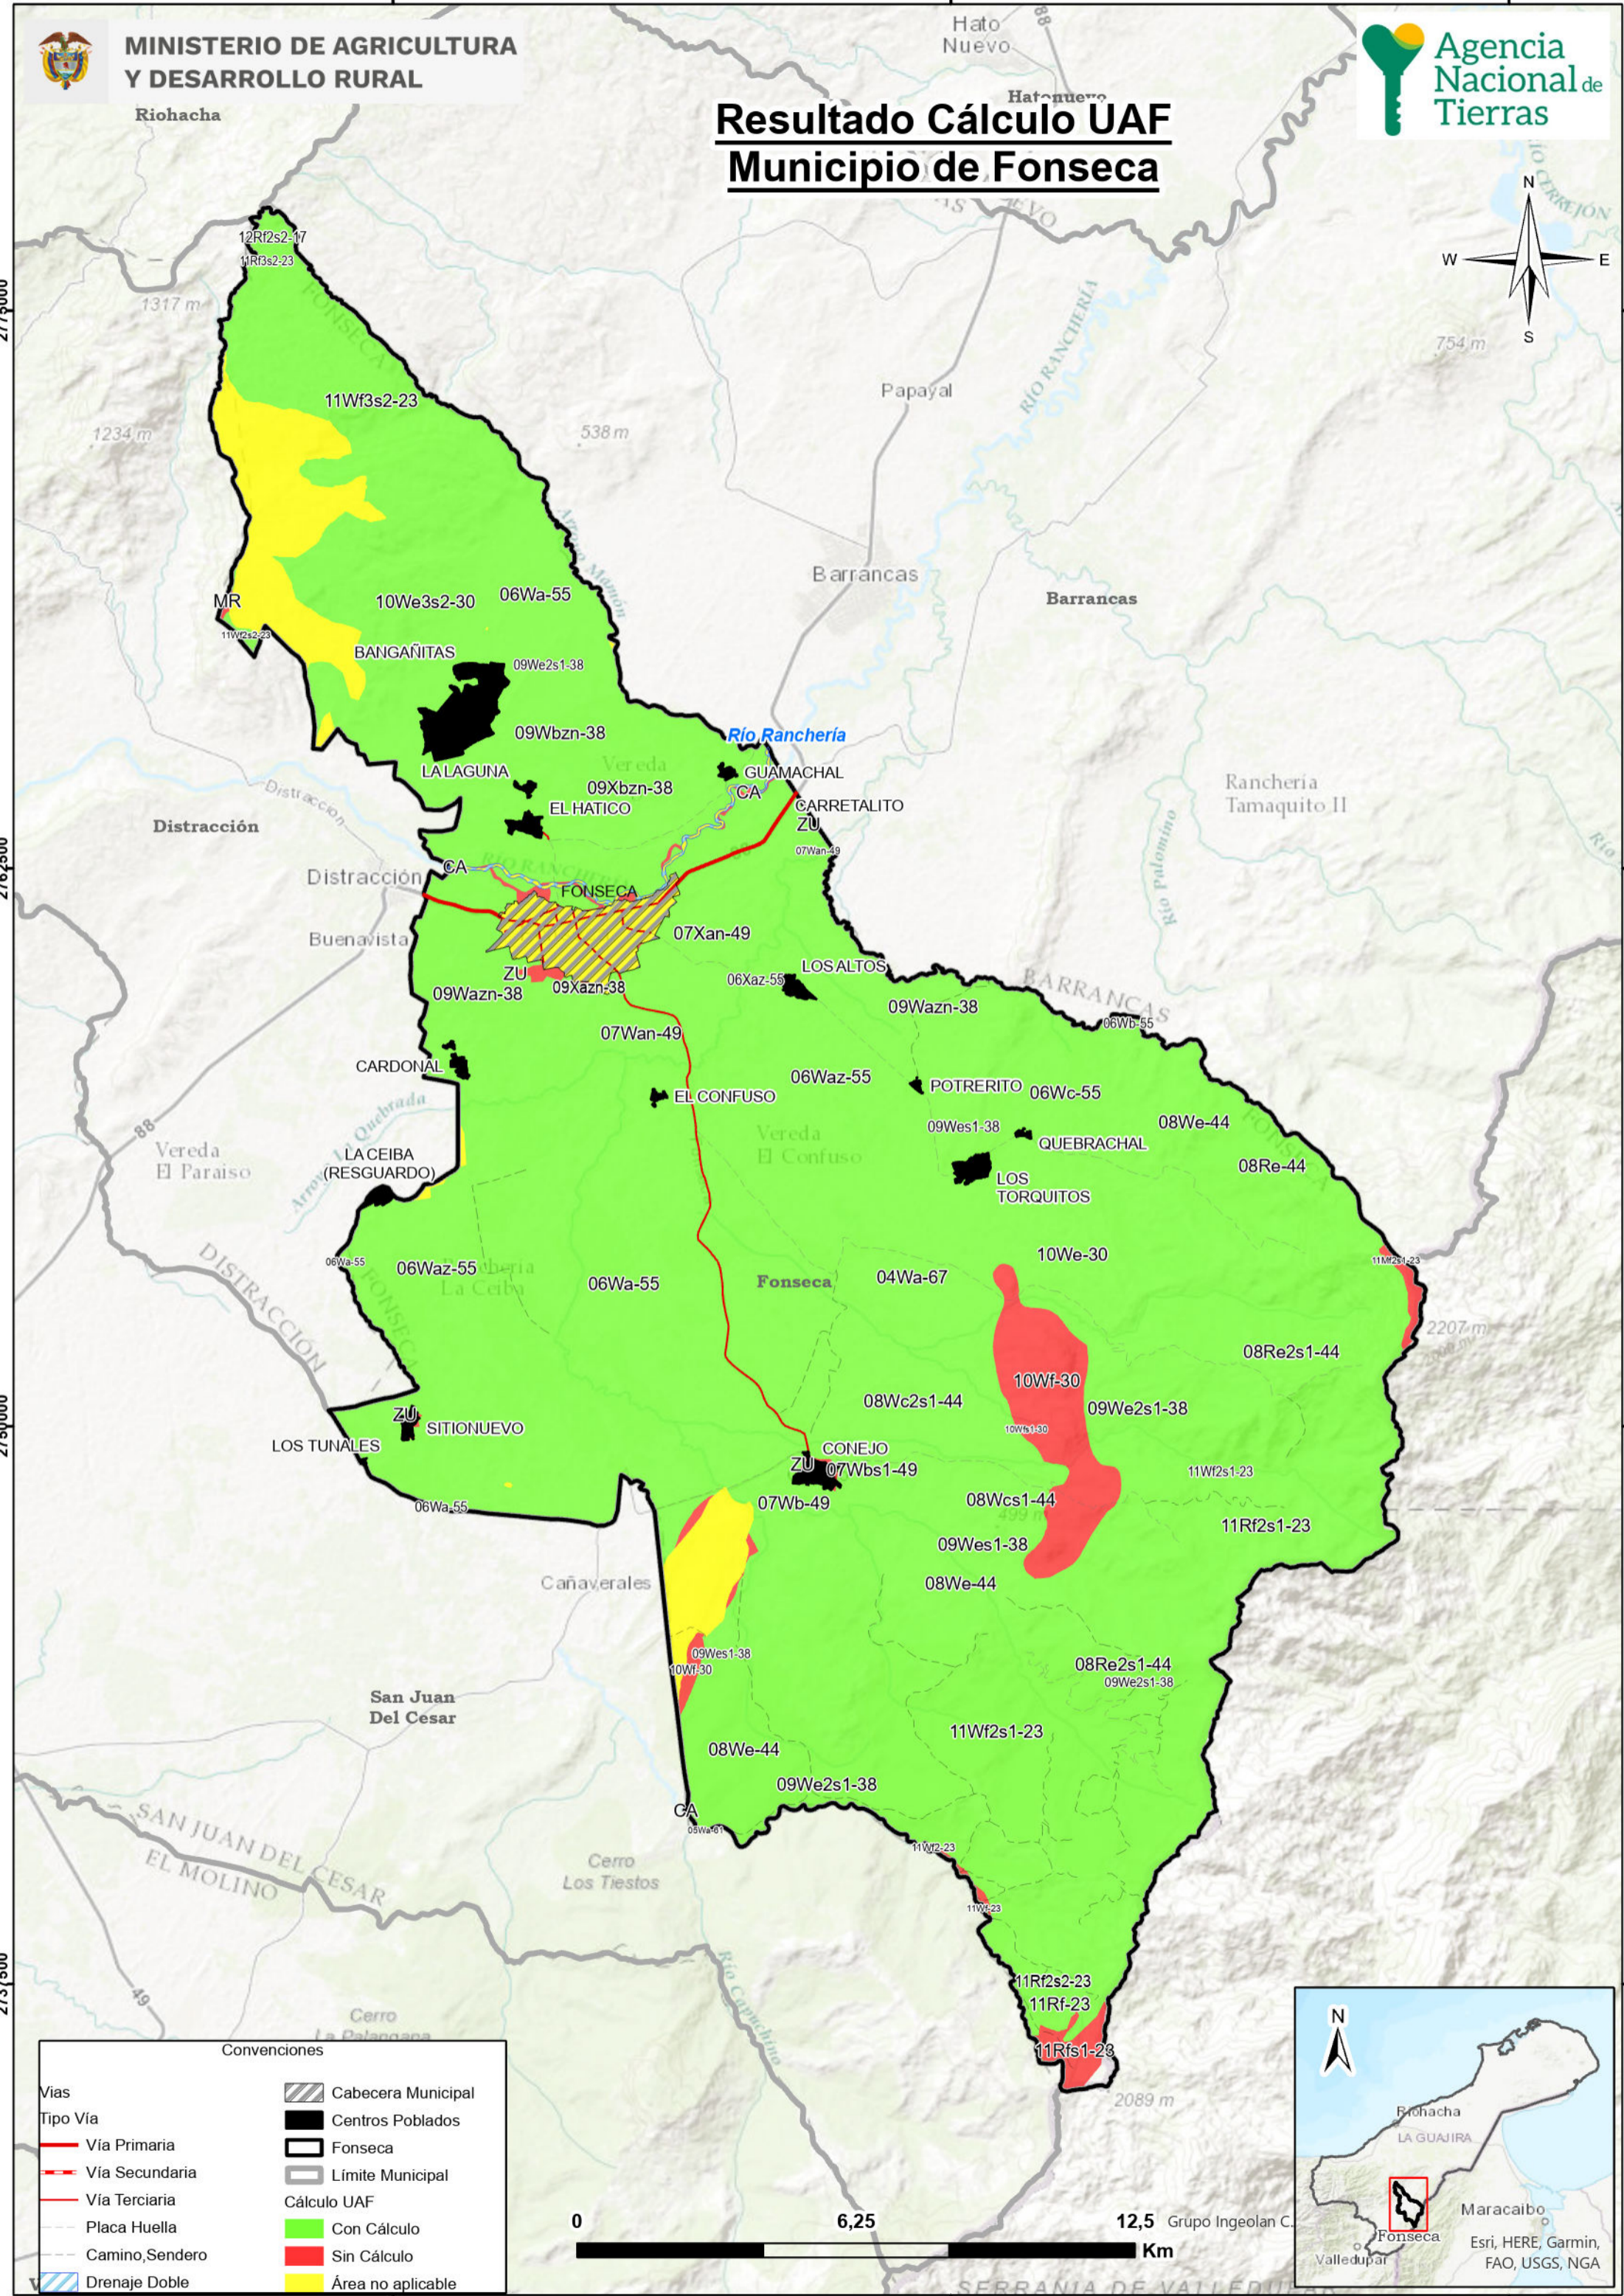

Resultado Cálculo UAF Municipio de Fonseca

Convenciones

Vías	Cabecera Municipal
Tipo Vía	Centros Poblados
Vía Primaria	Fonseca
Vía Secundaria	Limite Municipal
Vía Terciaria	Cálculo UAF Con Cálculo
Placa Huella	Sin Cálculo
Camino, Sendero	Área no aplicable
Drenaje Doble	