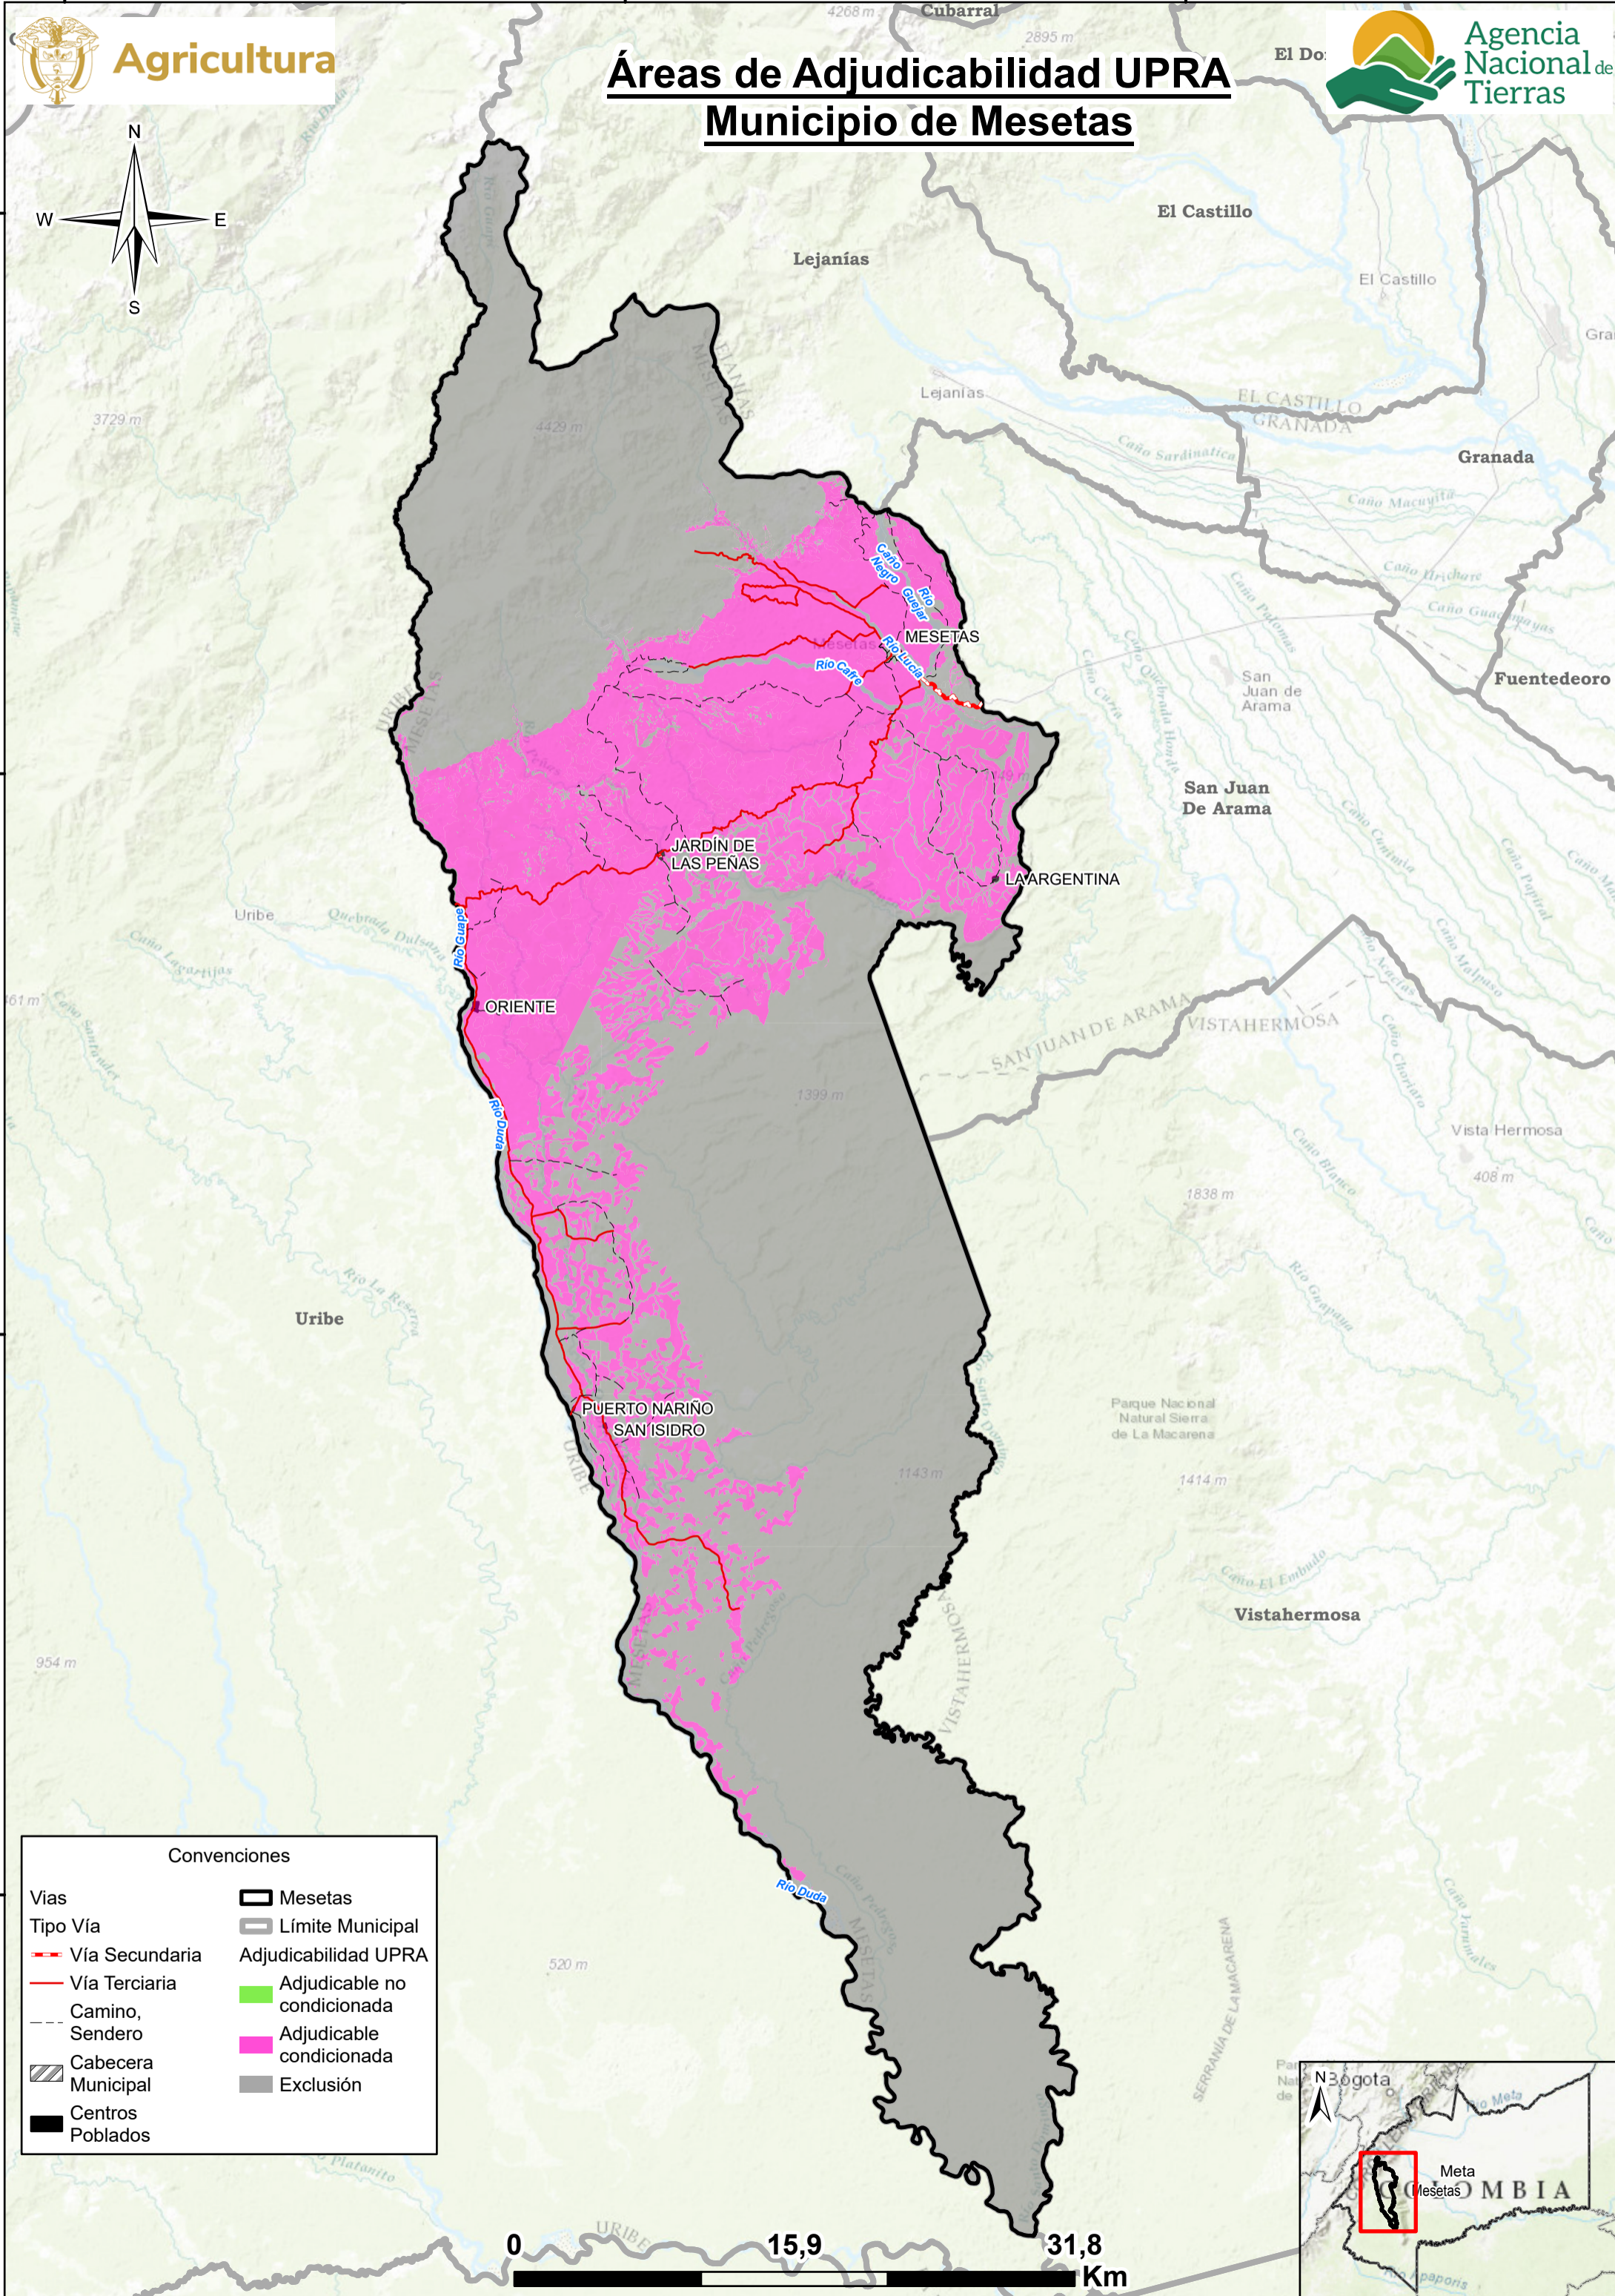

4837000

4868800

4900600

Agricultura

Áreas de Adjudicabilidad UPRA Municipio de Mesetas

El Do:

Agencia Nacional de Tierras

1956800

1925000

1893200

1861400

1956800

1925000

1893200

1861400

Convenciones	
Vías	Mesetas
Tipo Vía	Límite Municipal
Vía Secundaria	Adjudicabilidad UPRA
Vía Terciaria	Adjudicable no condicionada
Camino, Sendero	Adjudicable condicionada
Cabecera Municipal	Exclusión
Centros Poblados	

4837000

4868800

4900600