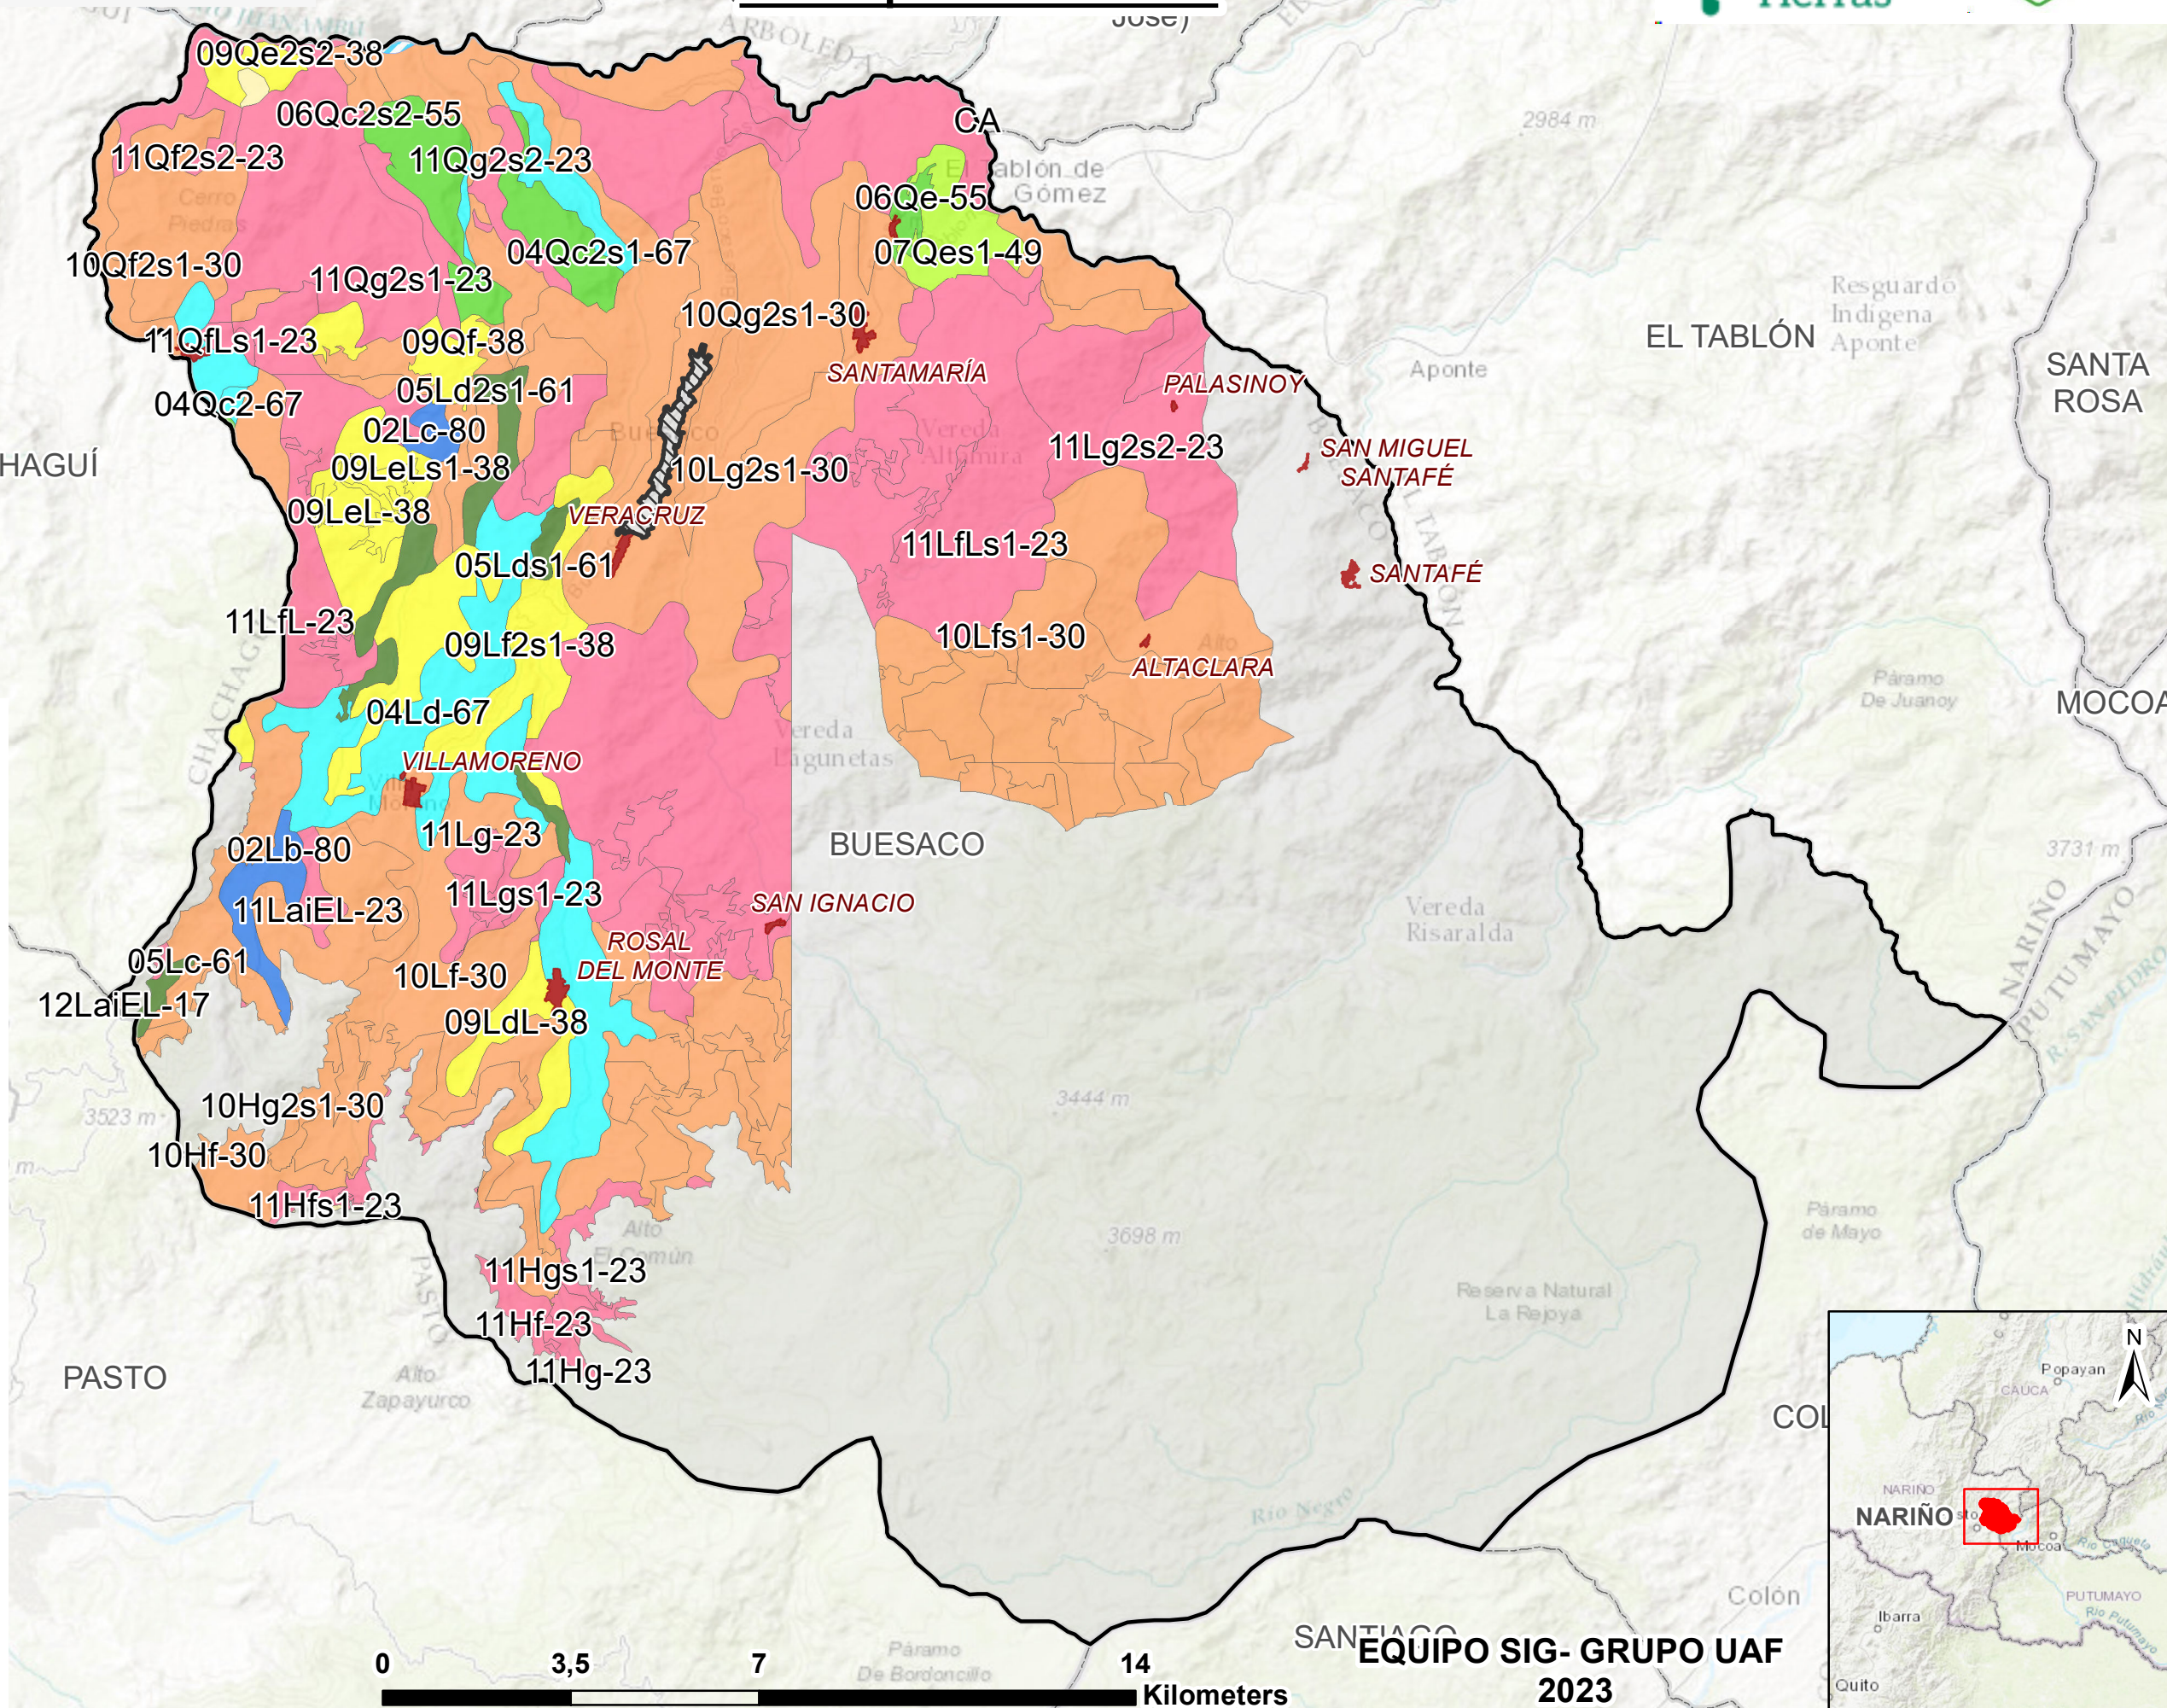

# Mapa Unidades Físicas Homogéneas con Aplicabilidad

## (Municipio de Buesaco)

**Legend:**

- Cabecera Municipal
- Buesaco
- Centro Poblado
- Limite Municipal
- Área no Aplicable

**Símbolo Unidad Tipo**

- 02. (77-84)
- 04. (64-69)
- 05. (59-63)
- 06. (53-58)
- 07. (47-52)
- 08. (41-46)
- 09. (35-40)
- 10. (27-34)
- 11. (19-26)
- 12. (11-18)
- CA