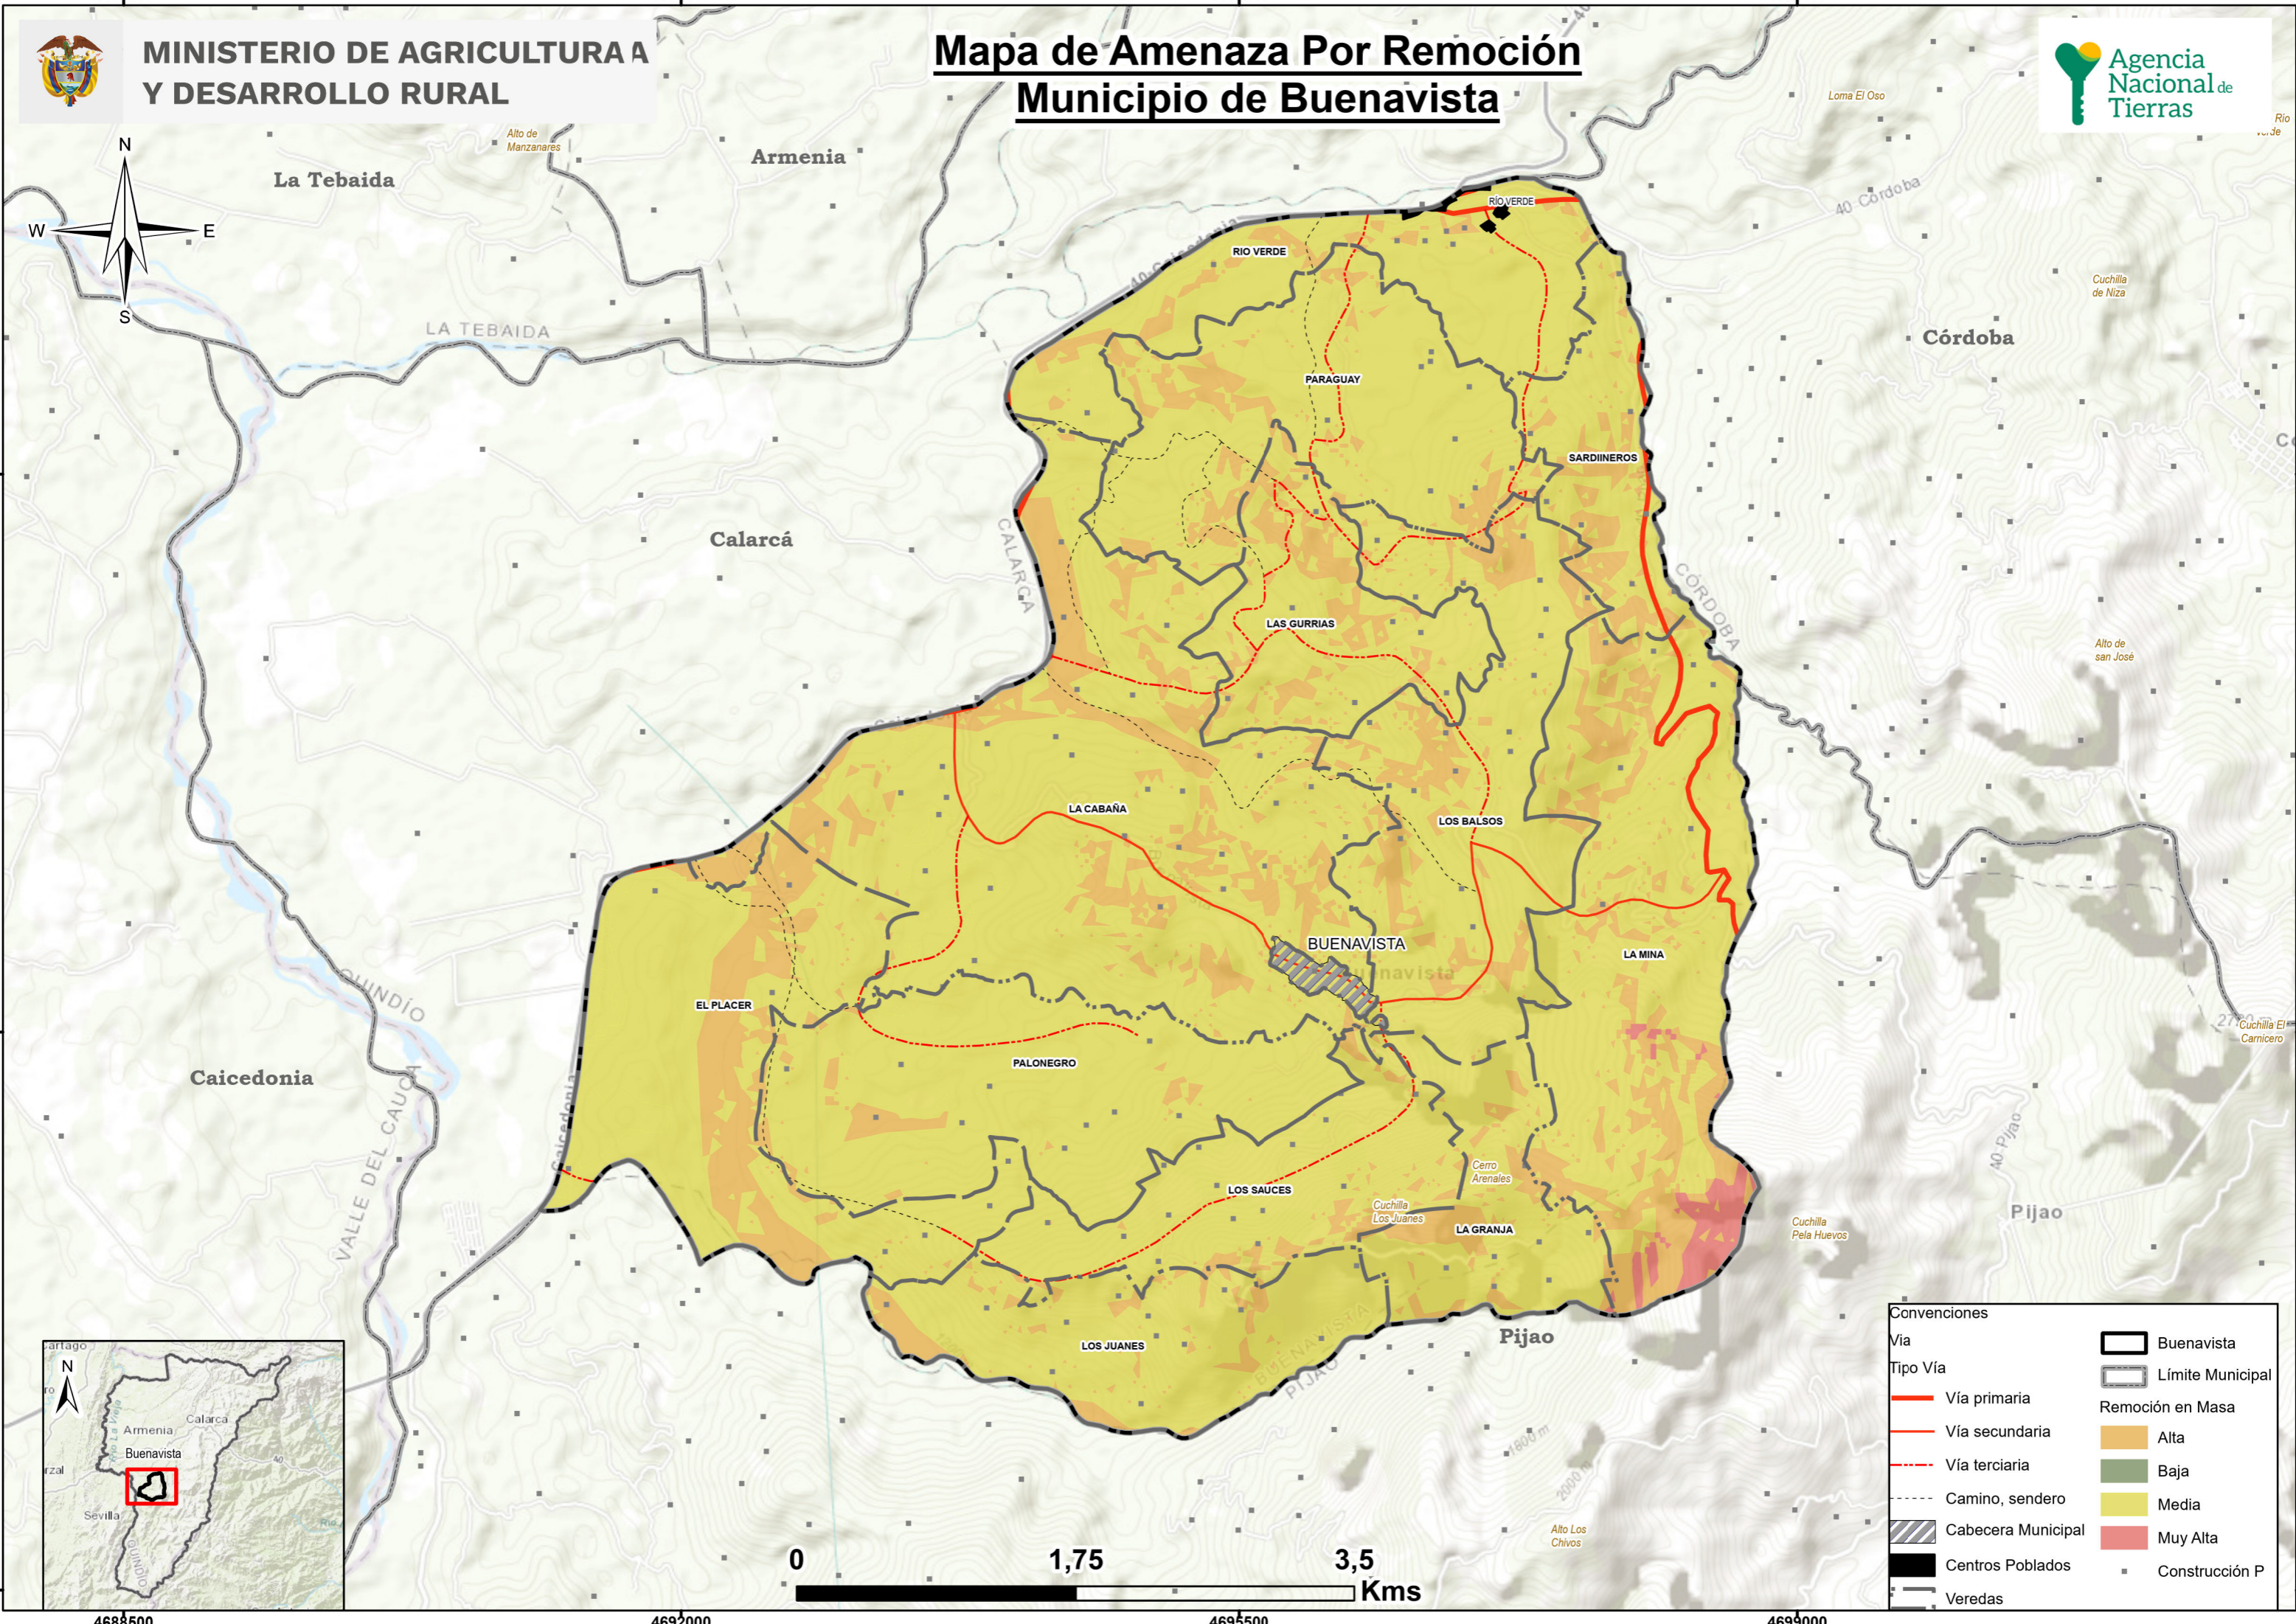

# Mapa de Amenaza Por Remoción Municipio de Buenavista

Convenciones	
Vía	Buenavista
Tipo Vía	Límite Municipal
Vía primaria	Remoción en Masa
Vía secundaria	Alta
Vía terciaria	Baja
Camino, sendero	Media
Cabecera Municipal	Muy Alta
Centros Poblados	Construcción P
Veredas	

2043500

2040000

2036500

2043500

2040000

2036500

4688500

4692000