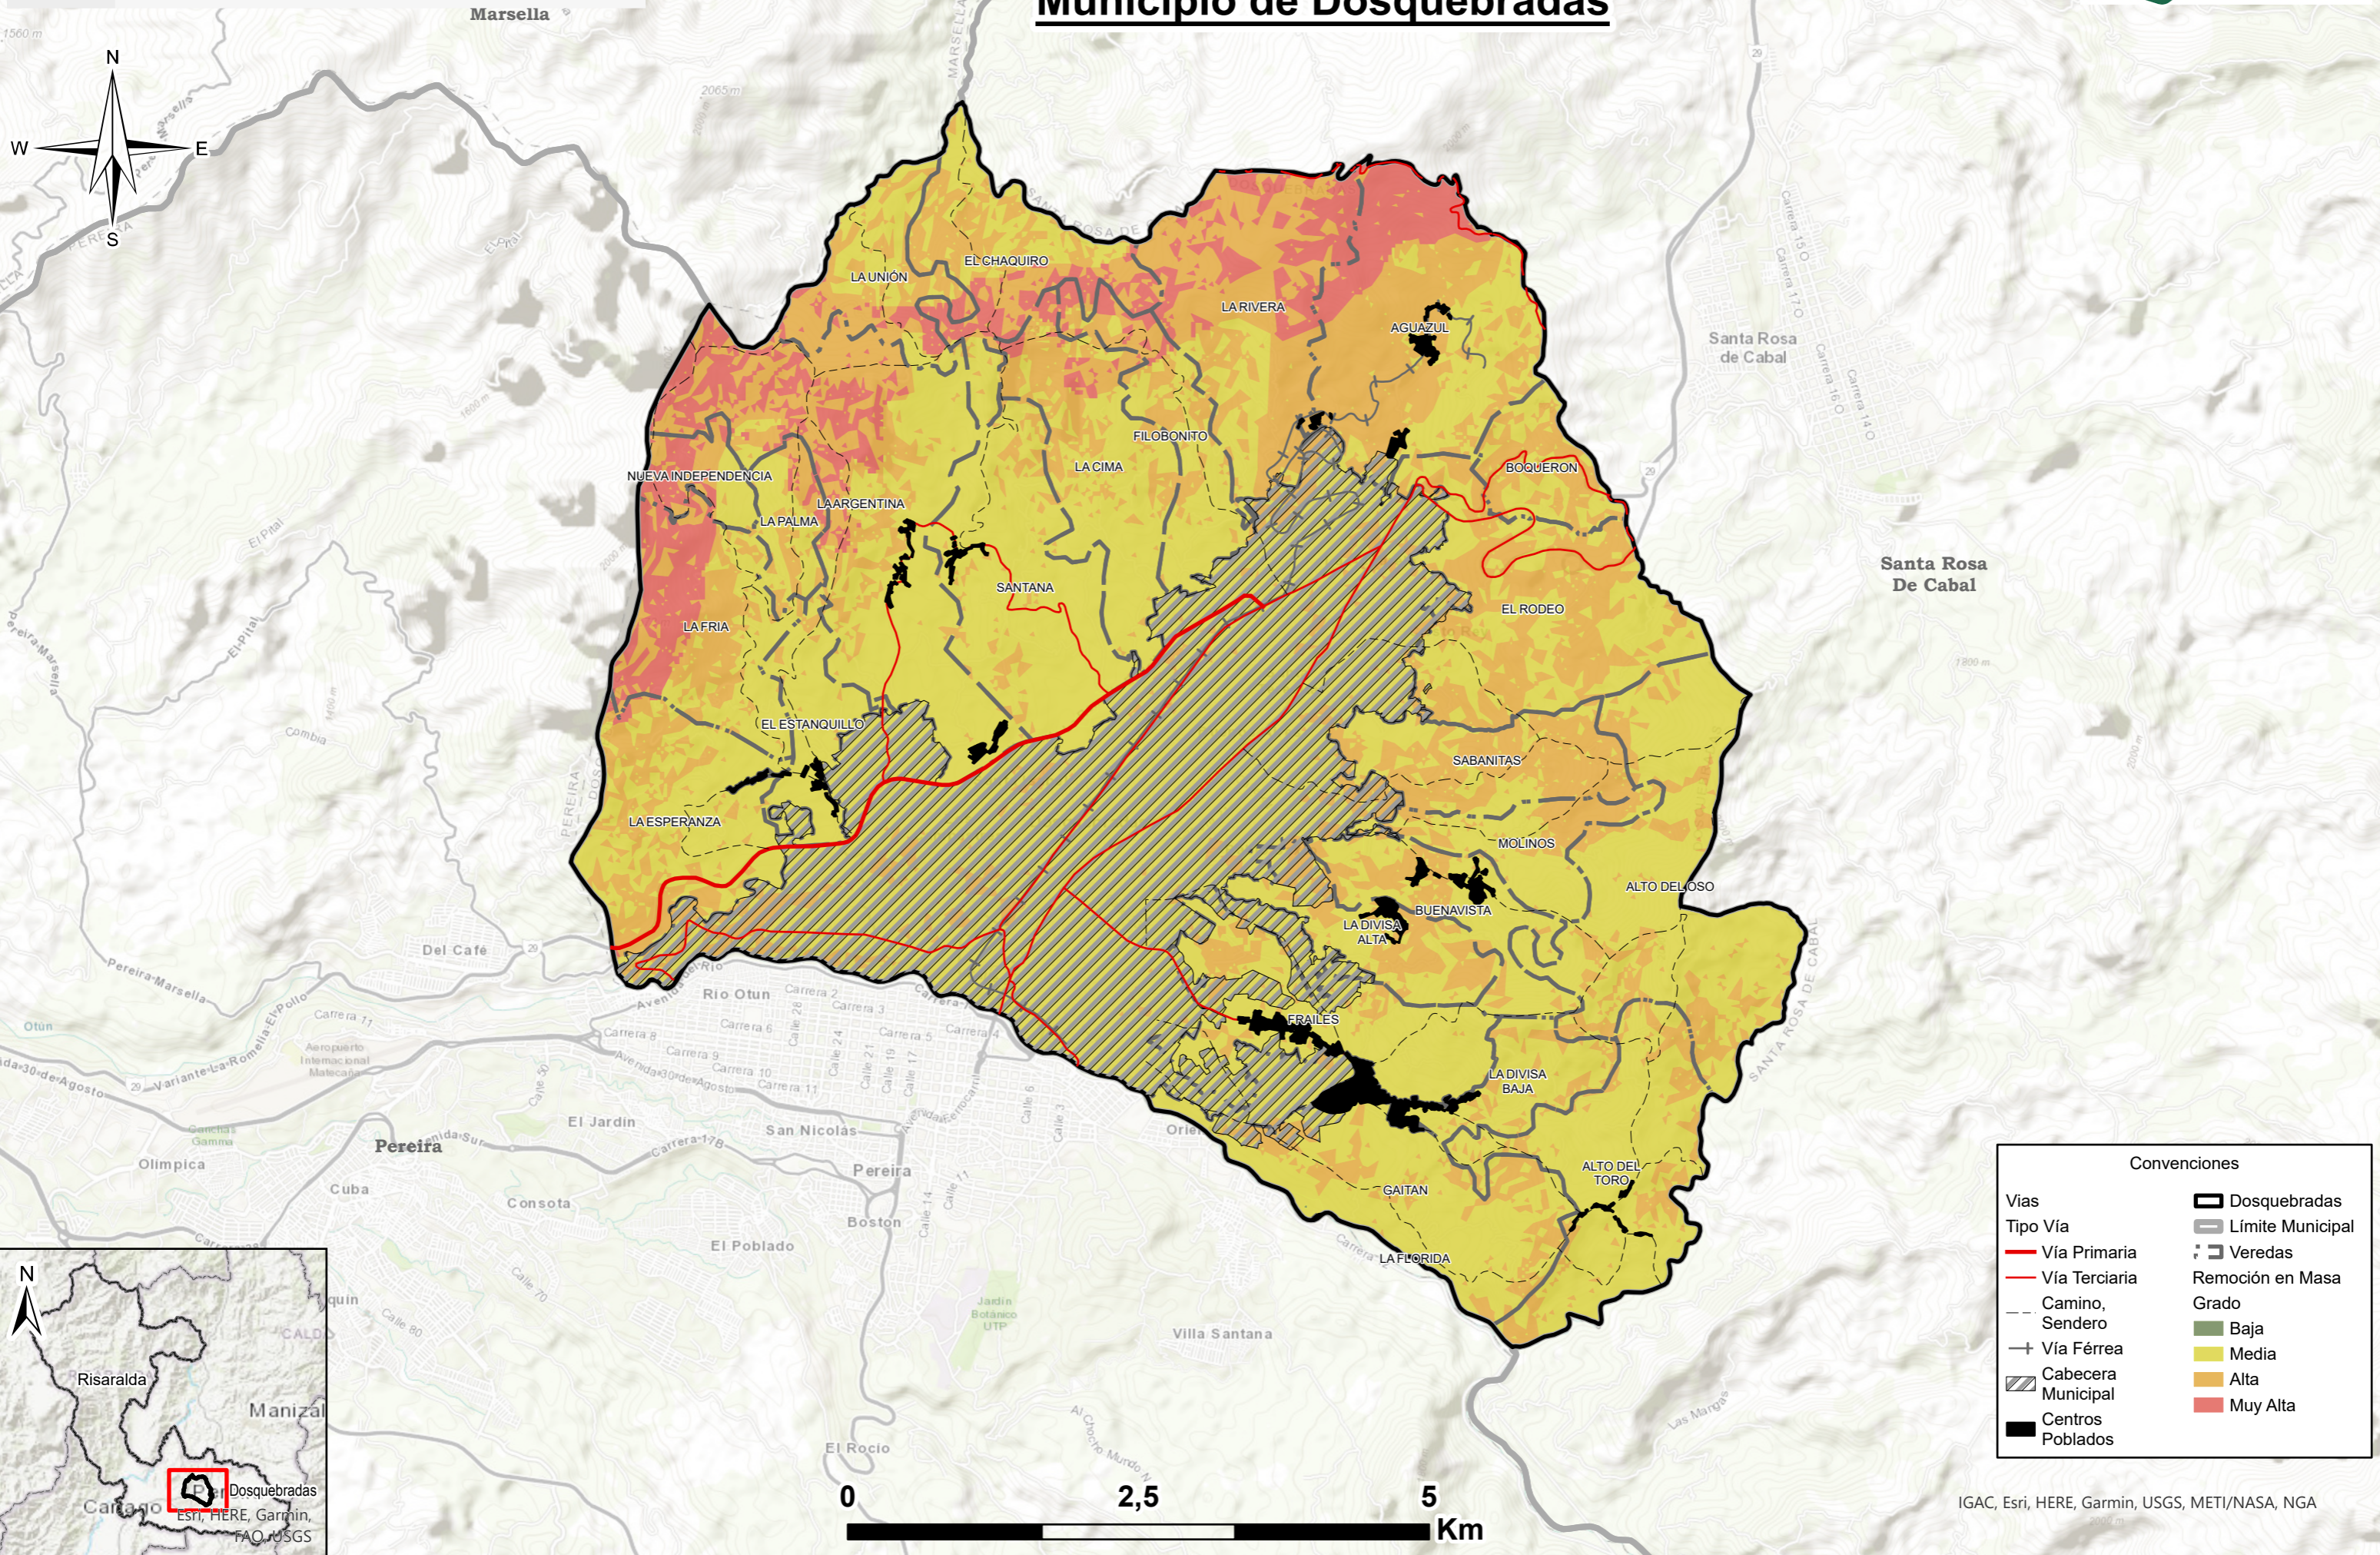

4695000

4700000

4705000

4710000

MINISTERIO DE AGRICULTURA Y DESARROLLO RURAL

Mapa de Amenaza por Remoción Municipio de Dosquebradas

Convenciones	
Vía Primaria	Dosquebradas
Vía Terciaria	Límite Municipal
Camino, Sendero	Veredas
Vía Férrea	Remoción en Masa
Cabecera Municipal	Grado
Centros Poblados	Baja
	Media
	Alta
	Muy Alta

IGAC, Esri, HERE, Garmin, USGS, METI/NASA, NGA

4695000

4700000

4705000

4710000