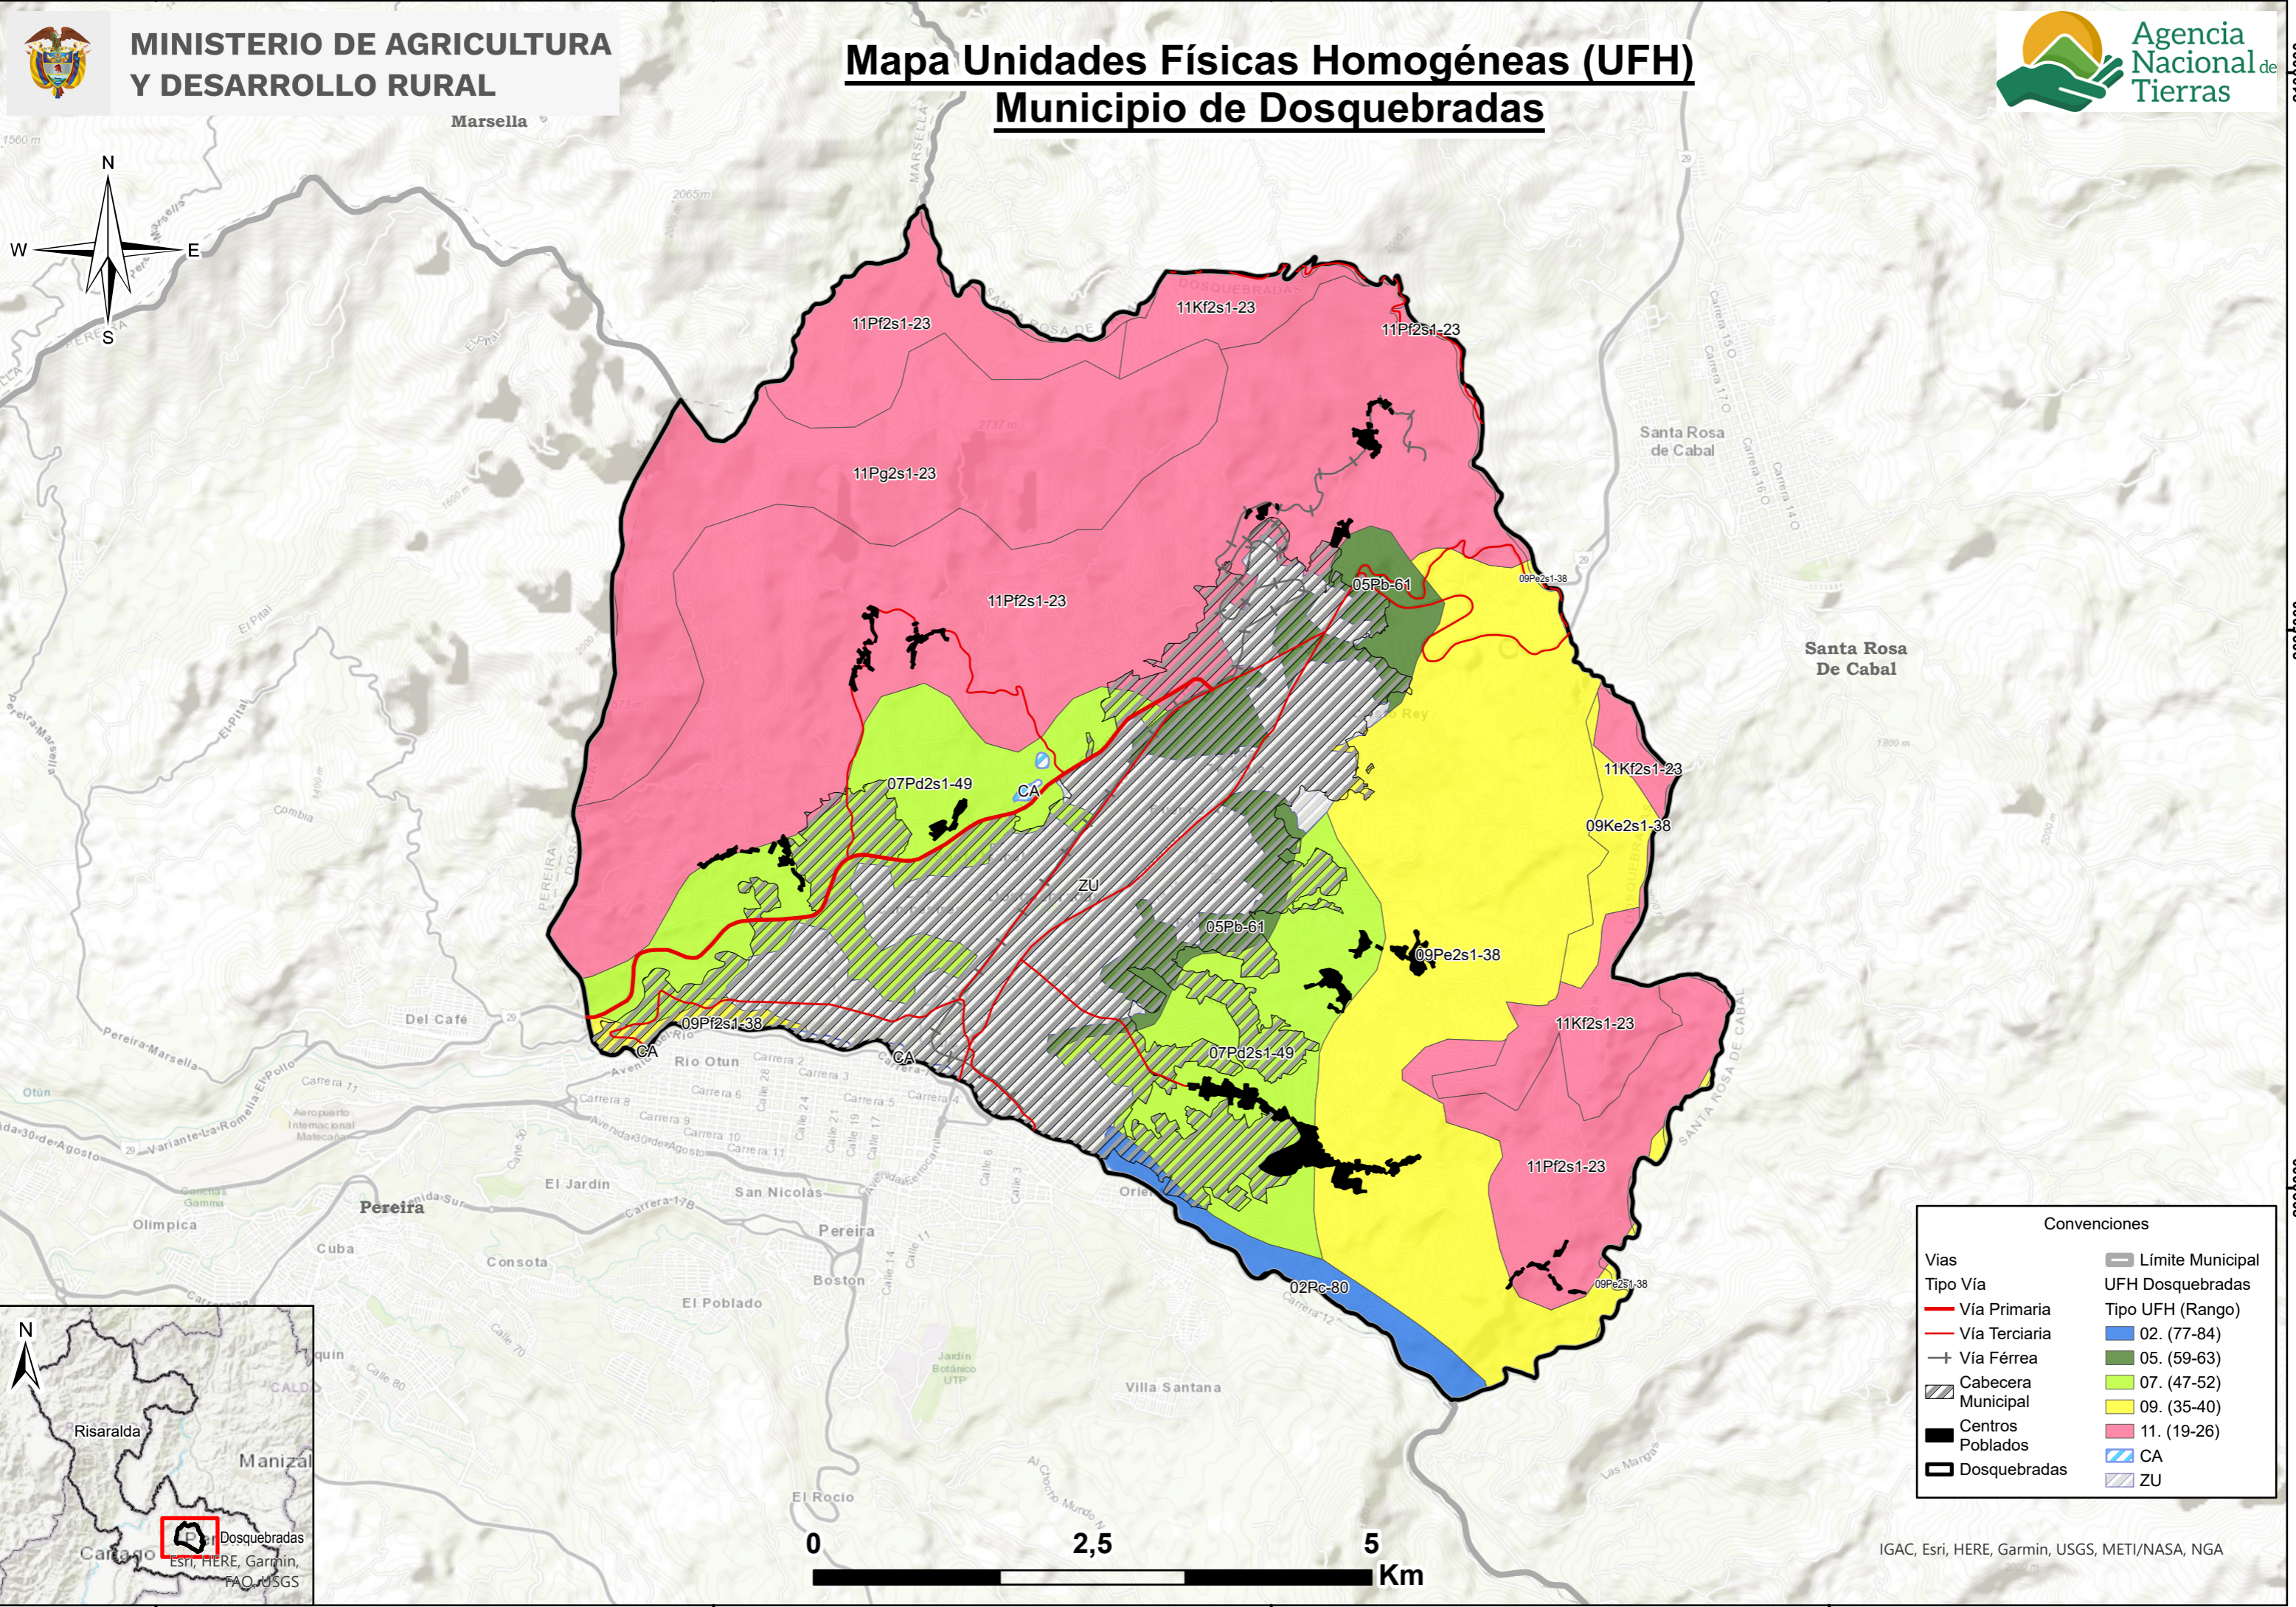

4695000

4700000

4705000

4710000

MINISTERIO DE AGRICULTURA Y DESARROLLO RURAL

Mapa Unidades Físicas Homogéneas (UFH) Municipio de Dosquebradas

Convenciones	
Vía Primaria	Límite Municipal
Vía Terciaria	UFH Dosquebradas
Vía Férrea	Tipo UFH (Rango)
Cabecera Municipal	02. (77-84)
Centros Poblados	05. (59-63)
Dosquebradas	07. (47-52)
	09. (35-40)
	11. (19-26)
	CA
	ZU

IGAC, Esri, HERE, Garmin, USGS, METI/NASA, NGA

4695000

4700000

4705000

4710000