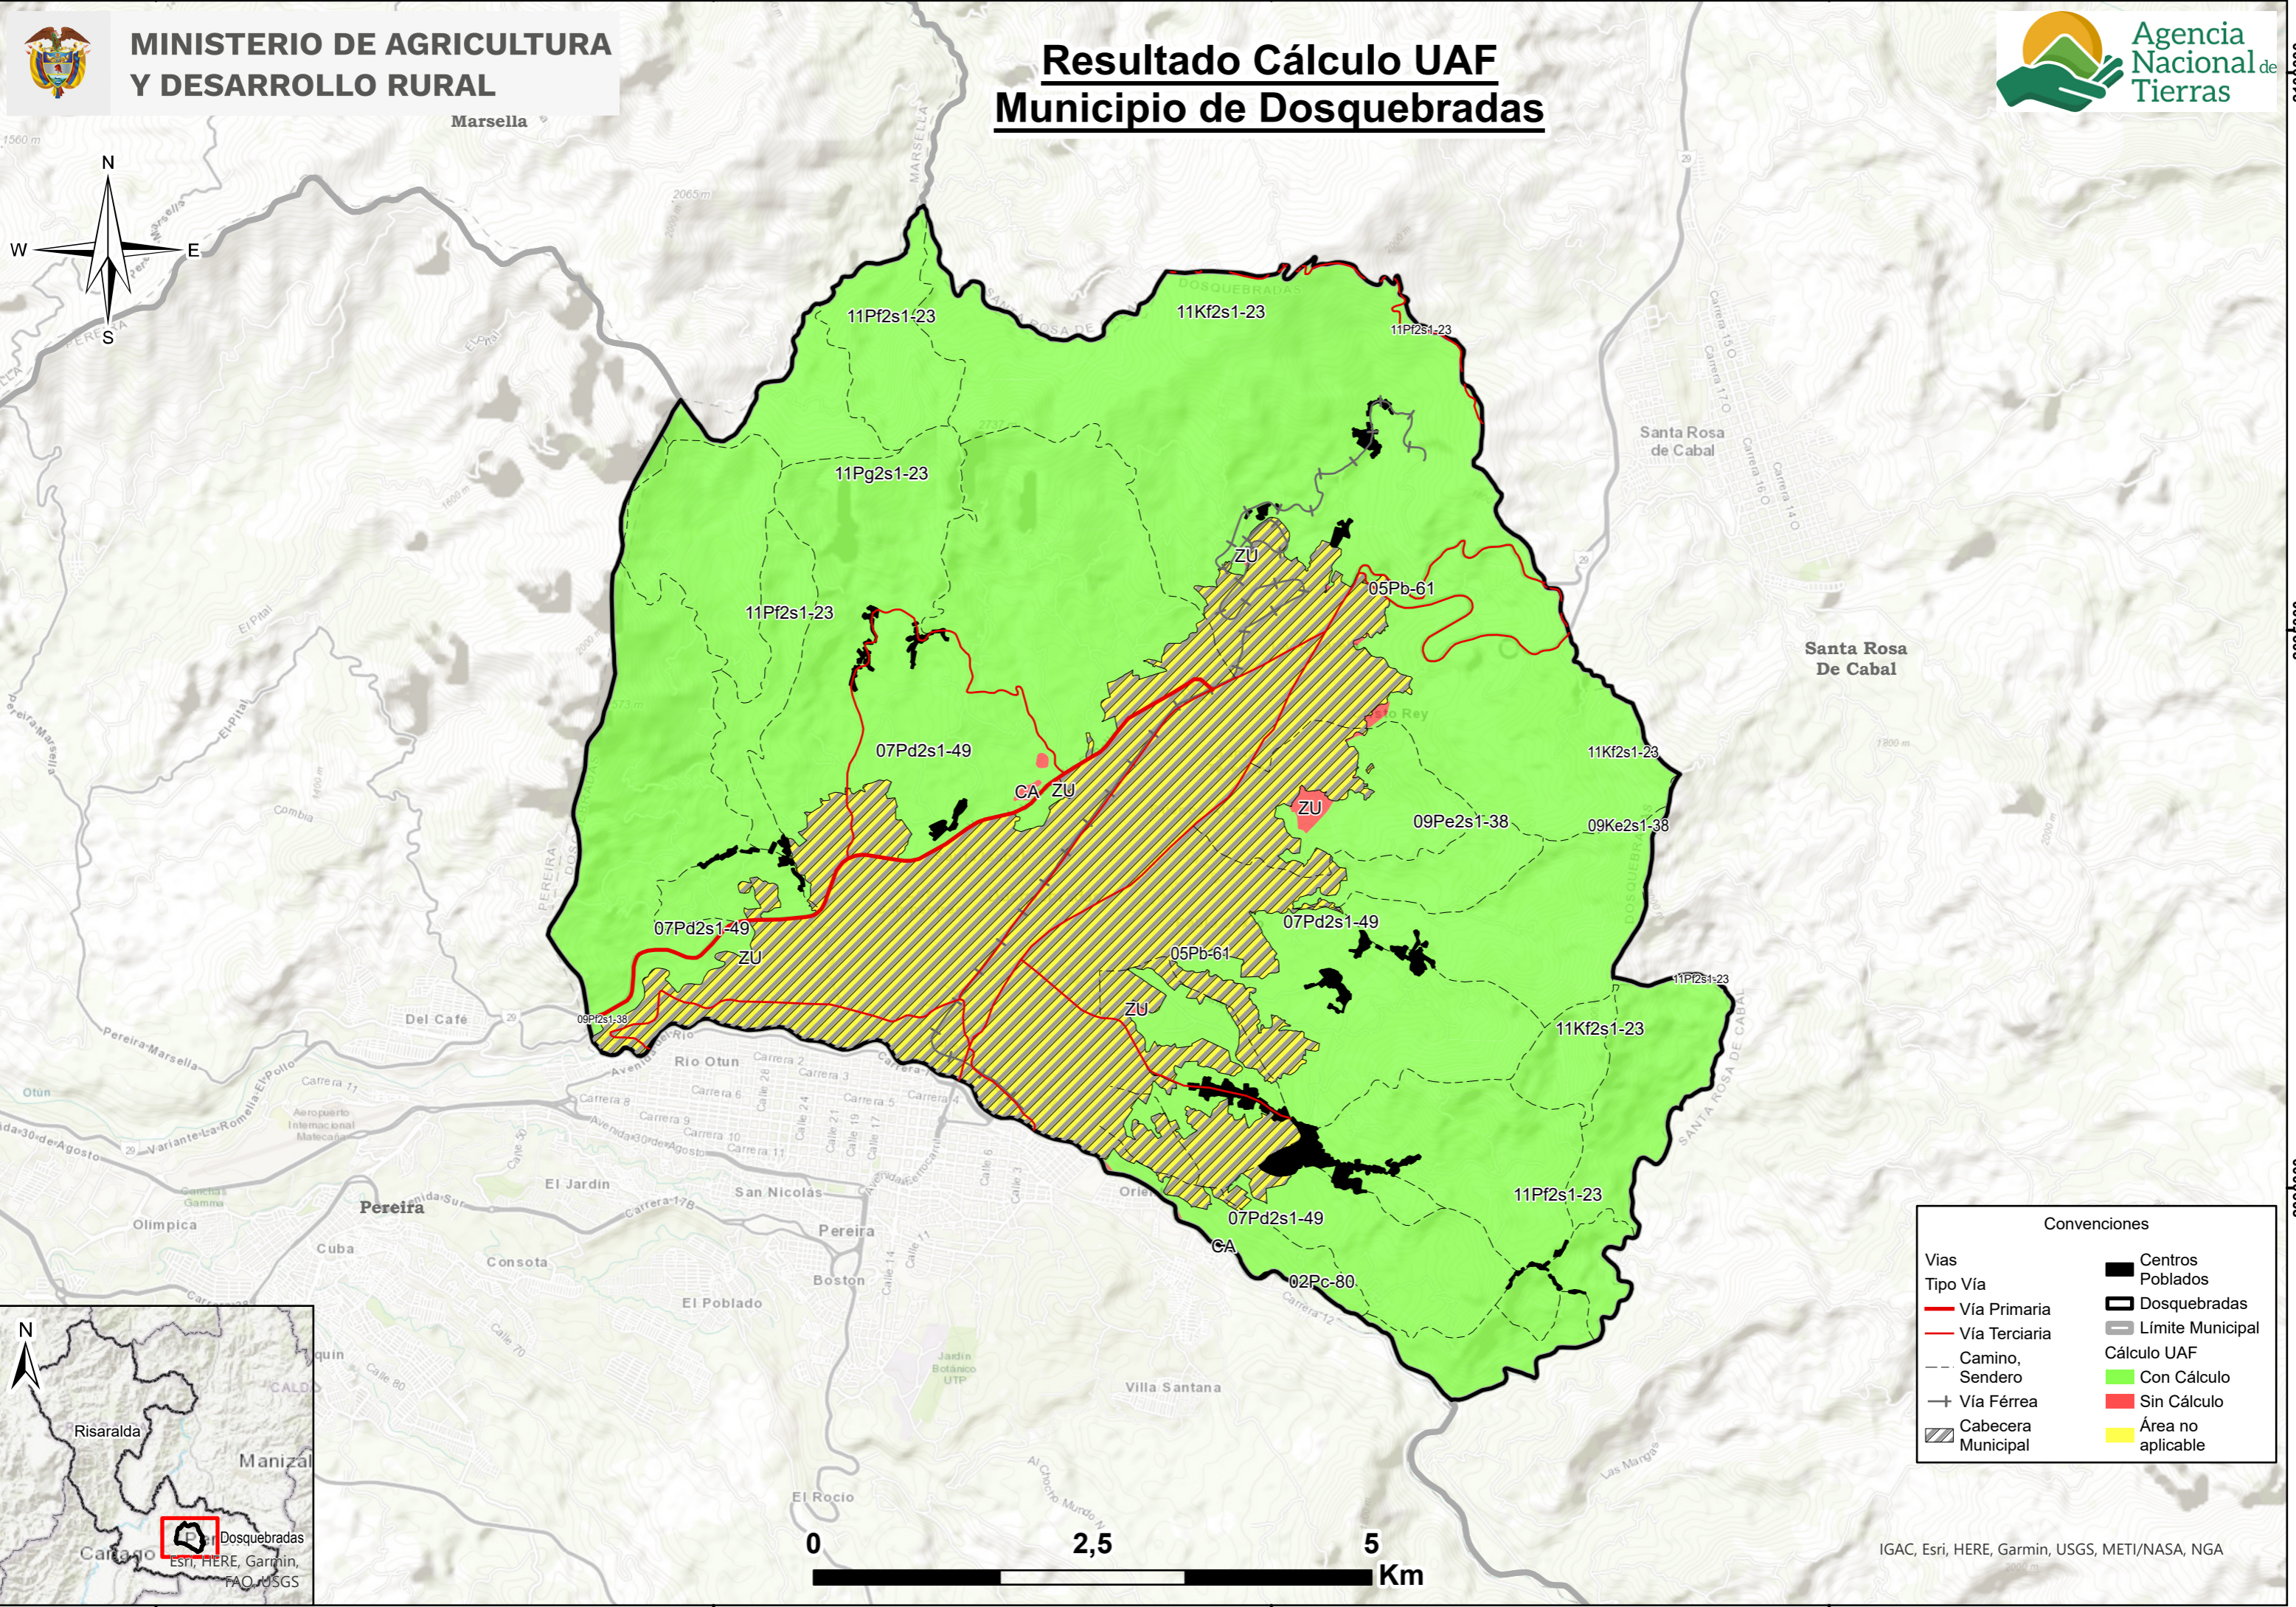

4695000

4700000

4705000

4710000

MINISTERIO DE AGRICULTURA Y DESARROLLO RURAL

Resultado Cálculo UAF Municipio de Dosquebradas

Convenciones	
	Vías
	Tipo Vía
	Vía Primaria
	Vía Terciaria
	Camino, Sendero
	Vía Férrea
	Cabecera Municipal
	Centros Poblados
	Dosquebradas
	Límite Municipal
	Cálculo UAF
	Con Cálculo
	Sin Cálculo
	Área no aplicable

IGAC, Esri, HERE, Garmin, USGS, METI/NASA, NGA

4695000

4700000

4705000

4710000