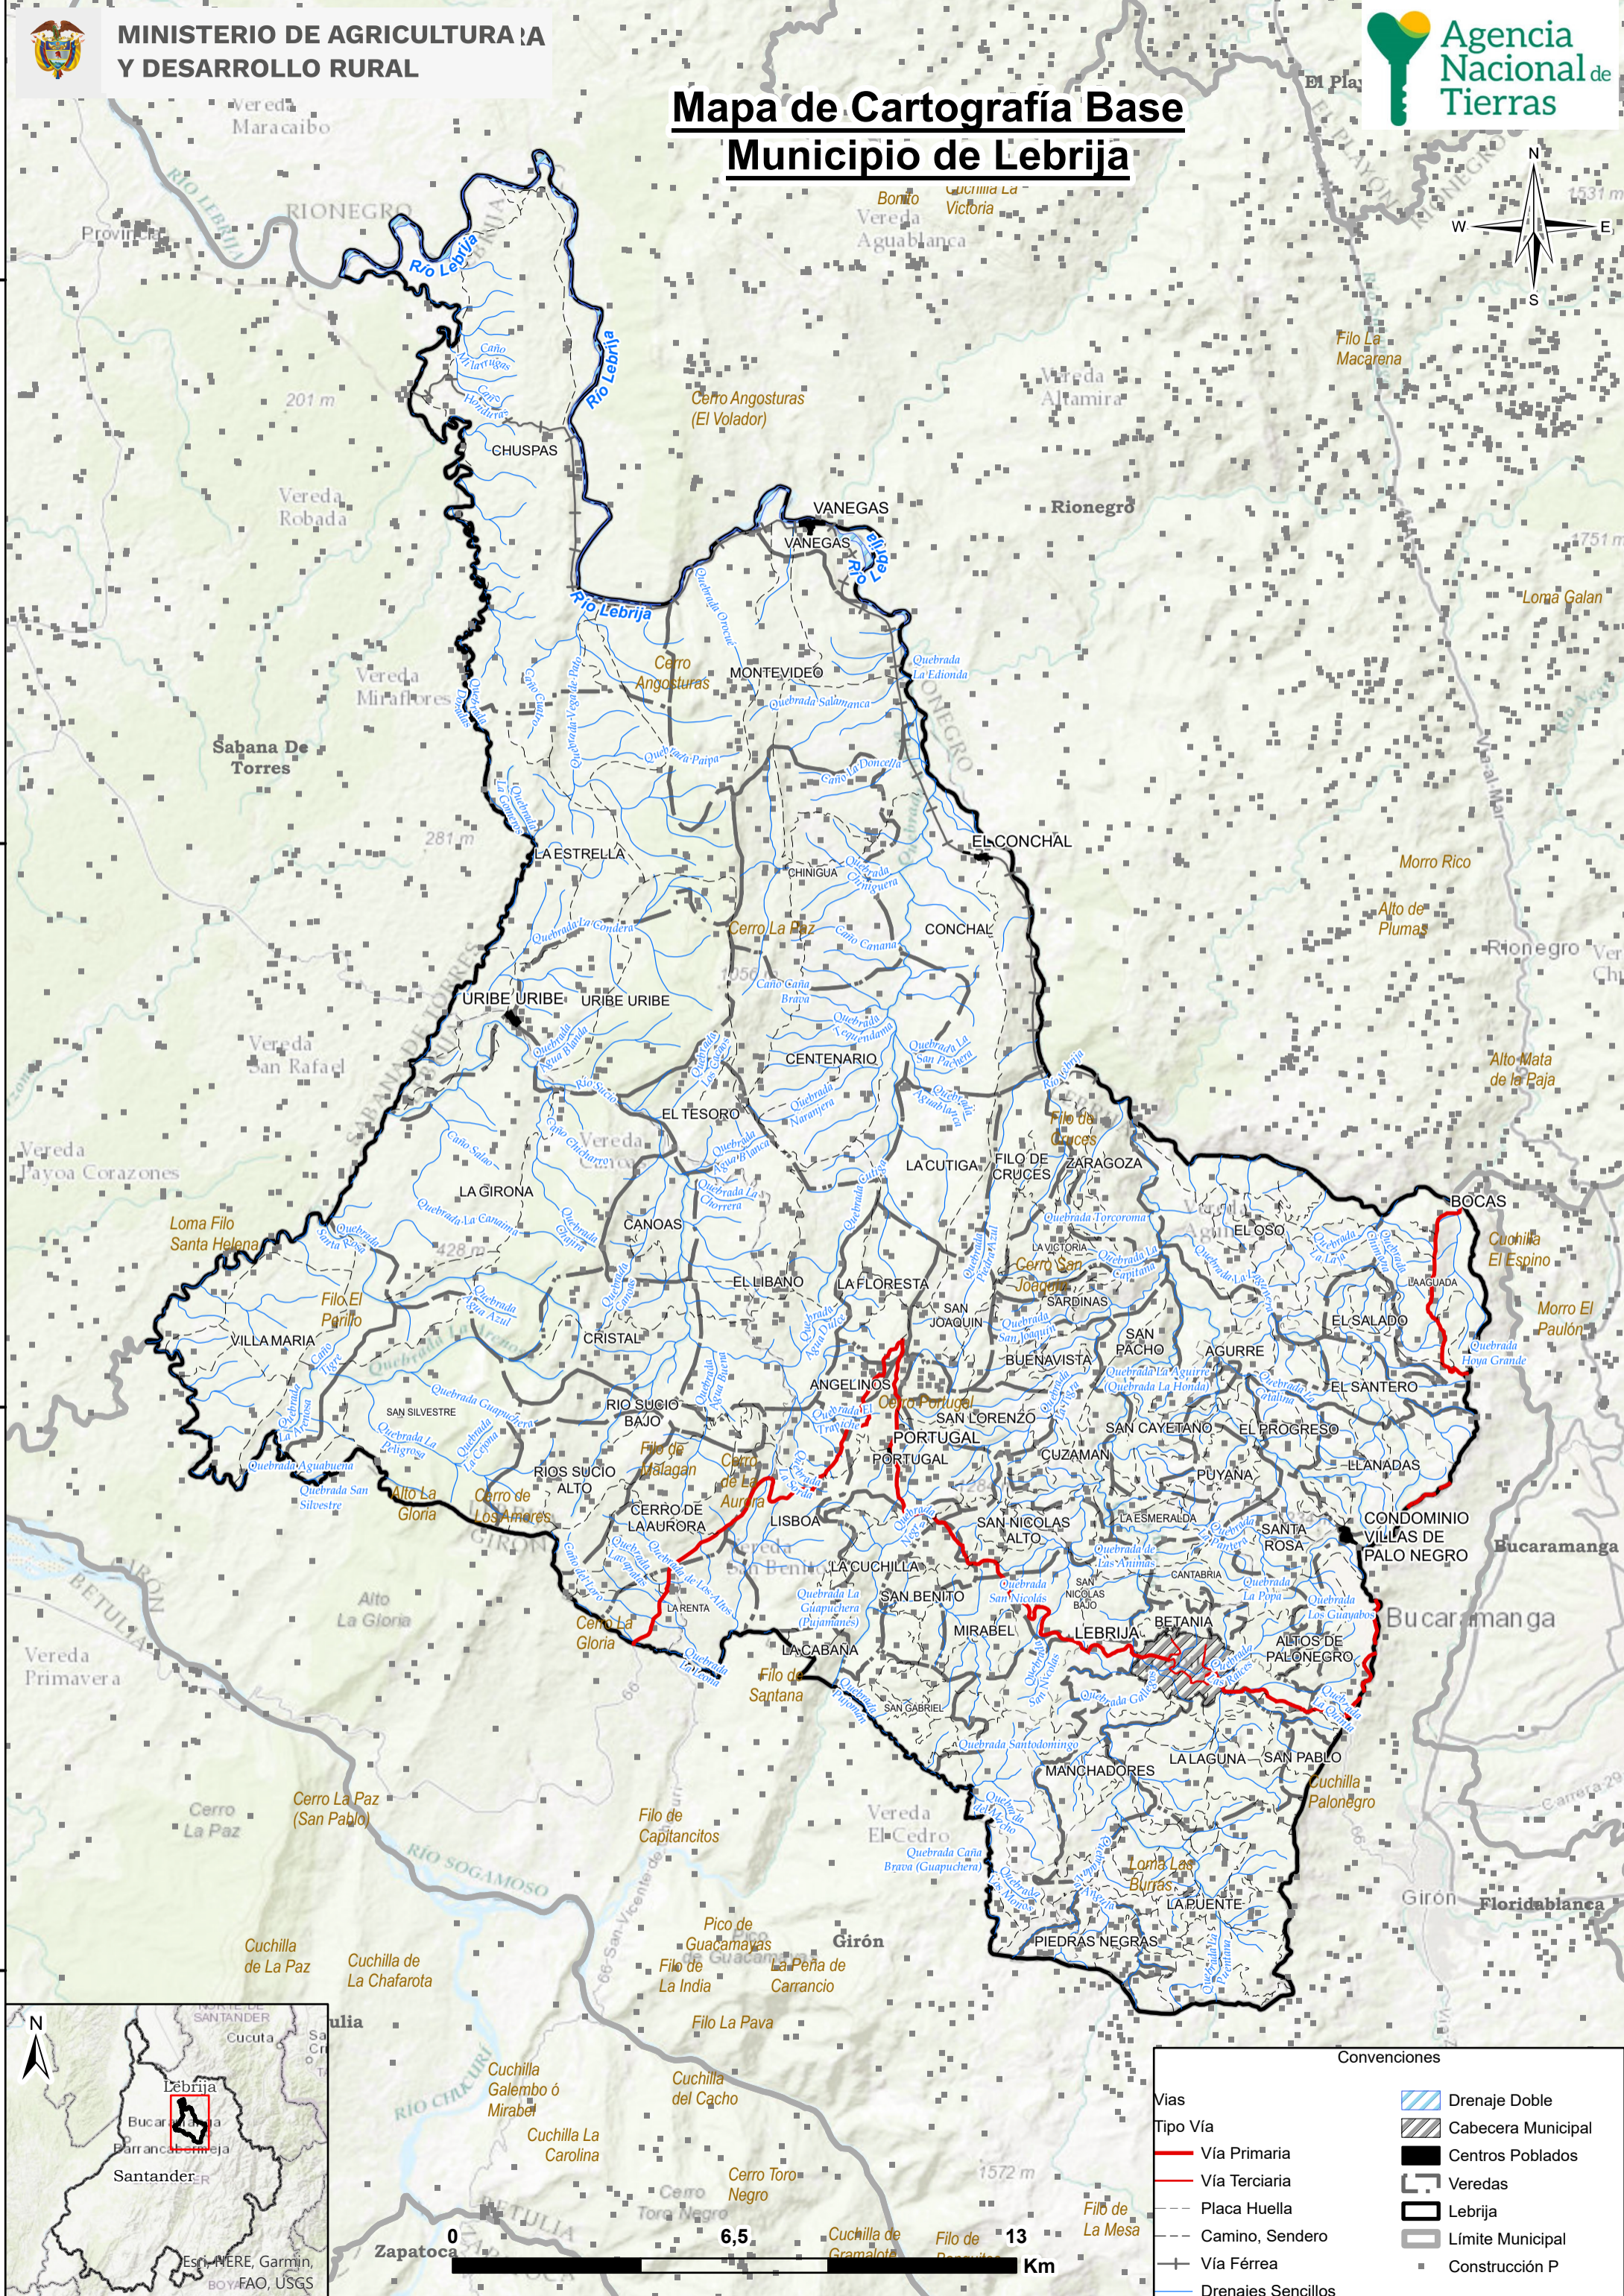

# Mapa de Cartografía Base Municipio de Lebrija

2376000

2376000

2363000

2363000

2350000

2350000

2337000

2337000

Convenções

Vias	Drenaje Doble
Tipo Vía	Cabecera Municipal
Vía Primaria	Centros Poblados
Vía Terciaria	Veredas
Placa Huella	Lebrija
Camino, Sendero	Limite Municipal
Vía Férrea	Construcción P
Drenajes Sencillos	