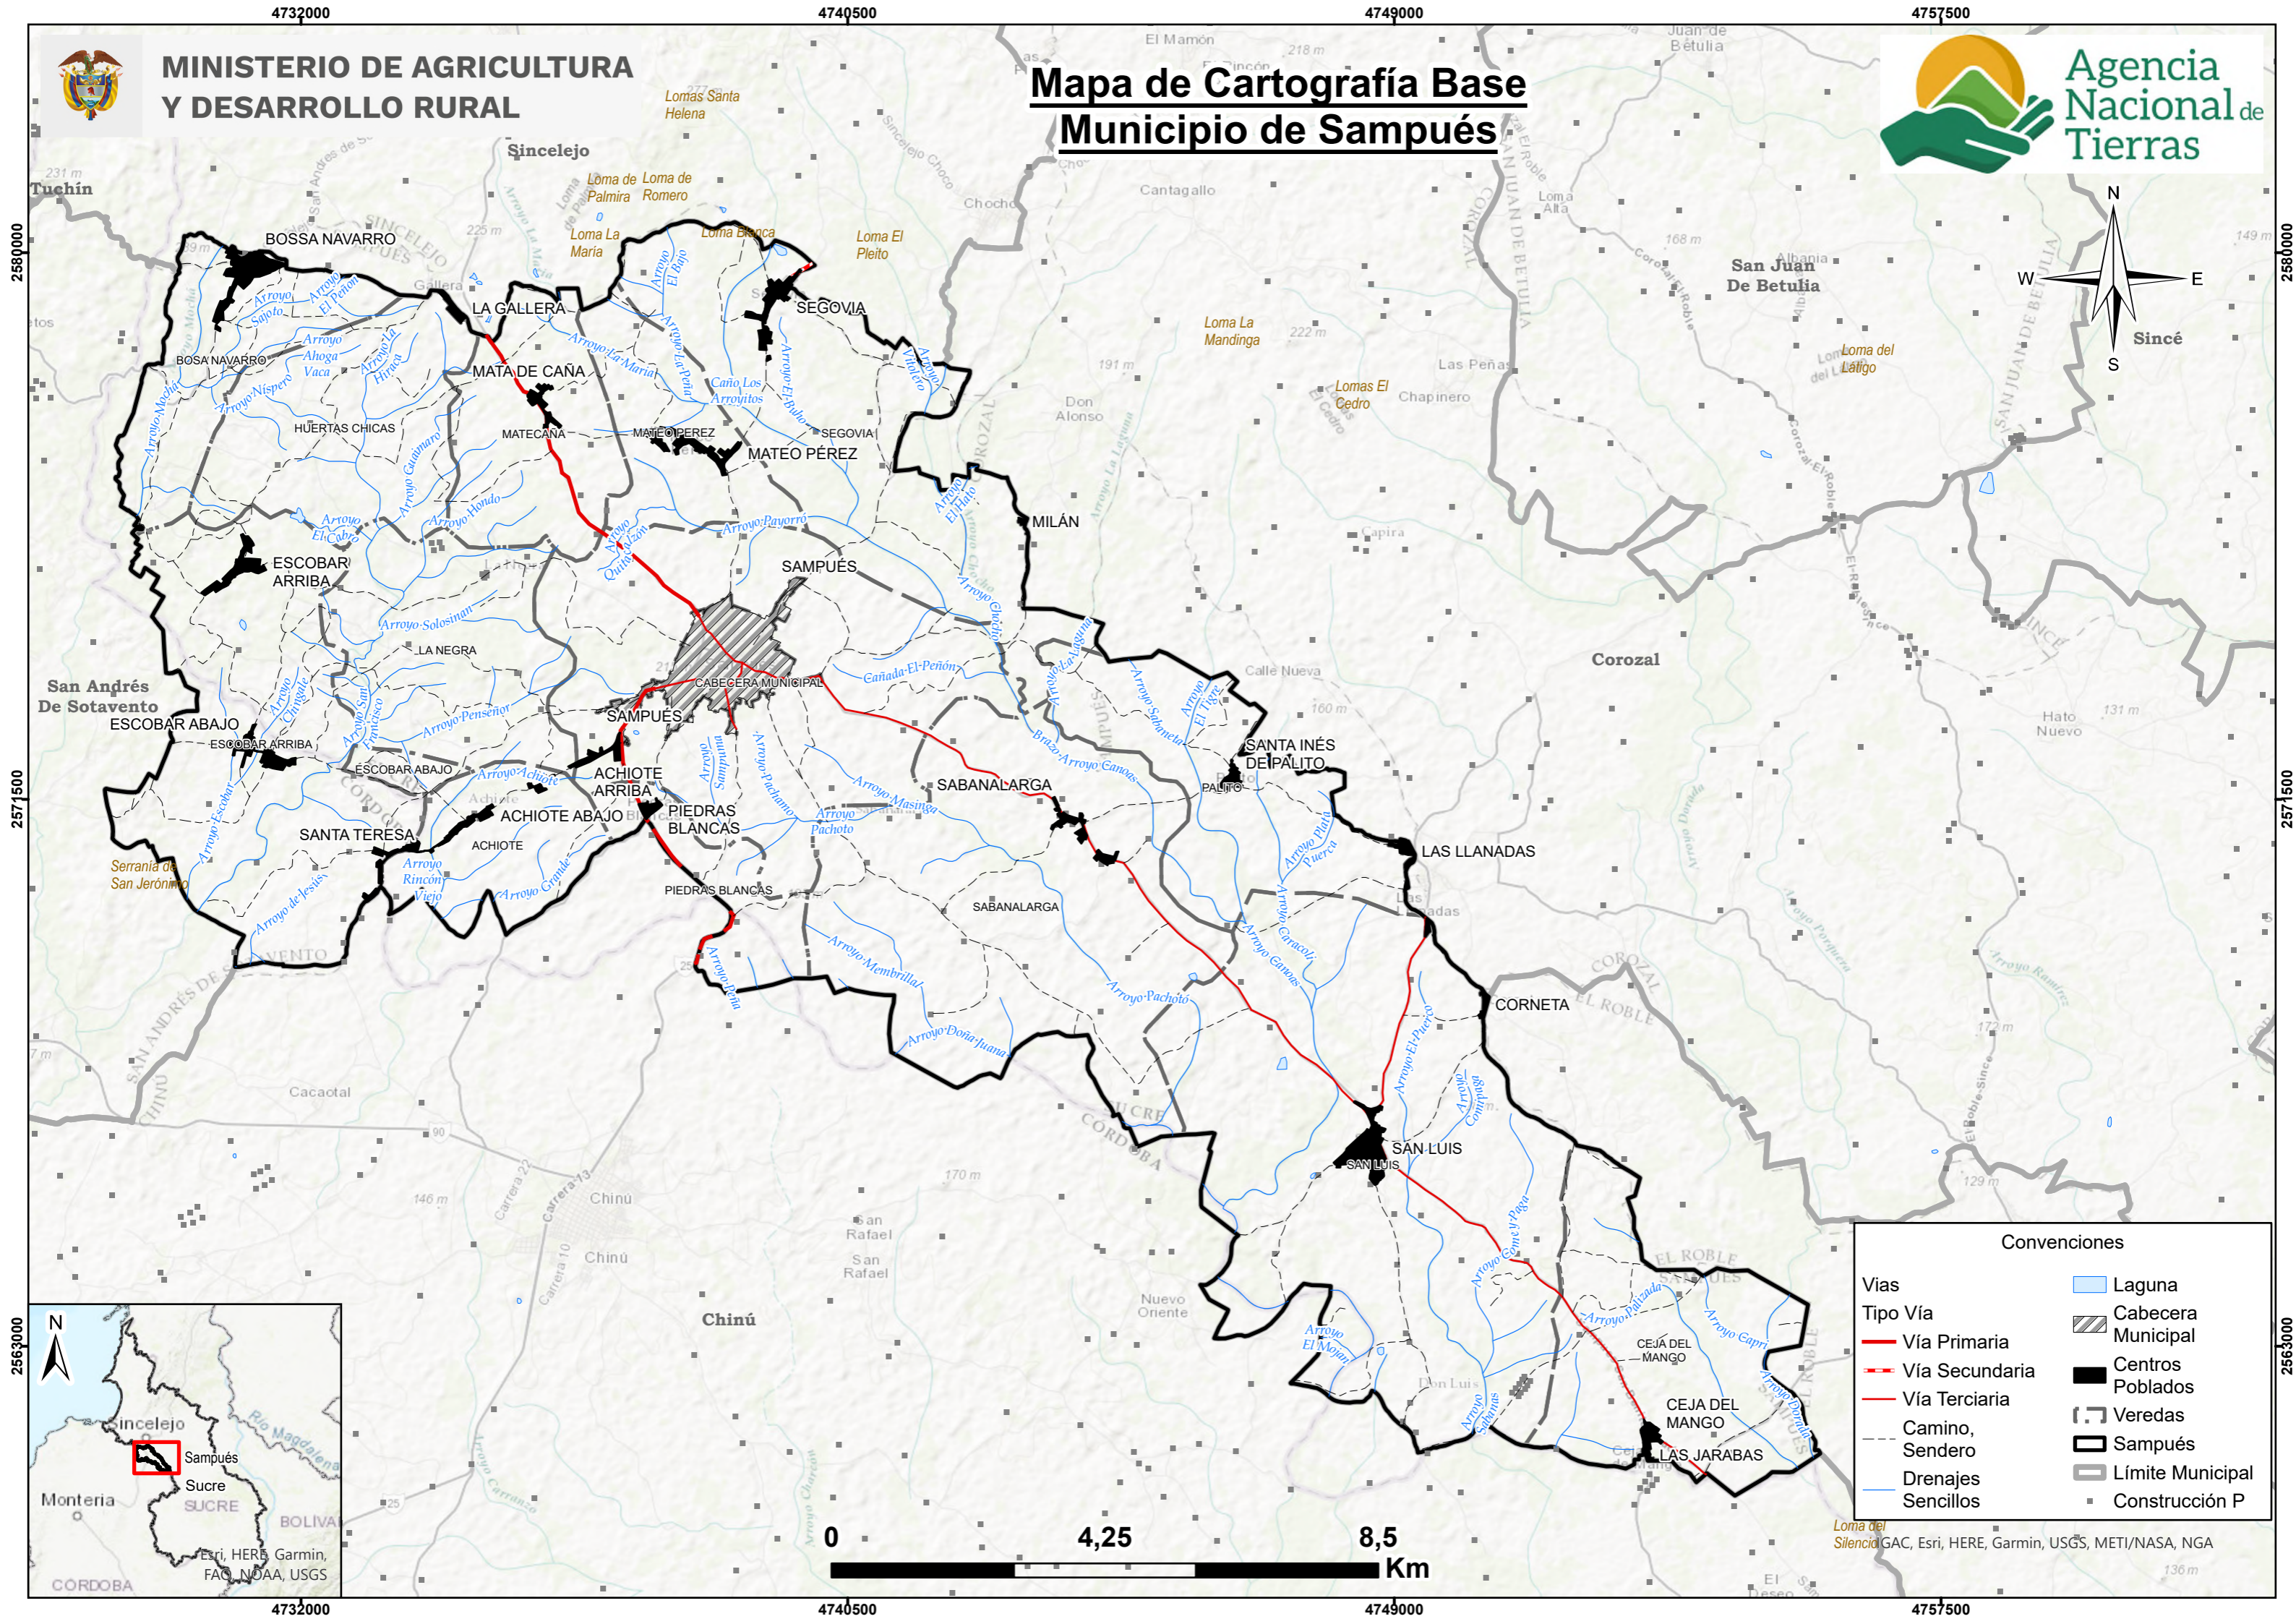

# Mapa de Cartografía Base Municipio de Sampués

**Convenciones**

Vias	Laguna
Tipo Vía	Cabecera Municipal
— Vía Primaria	Centros Poblados
- - - Vía Secundaria	Veredas
— Vía Terciaria	Sampués
- - - Camino, Sendero	Límite Municipal
— Drenajes	Construcción P
— Sencillos	

Loma del Silencio GAC, Esri, HERE, Garmin, USGS, METI/NASA, NGA