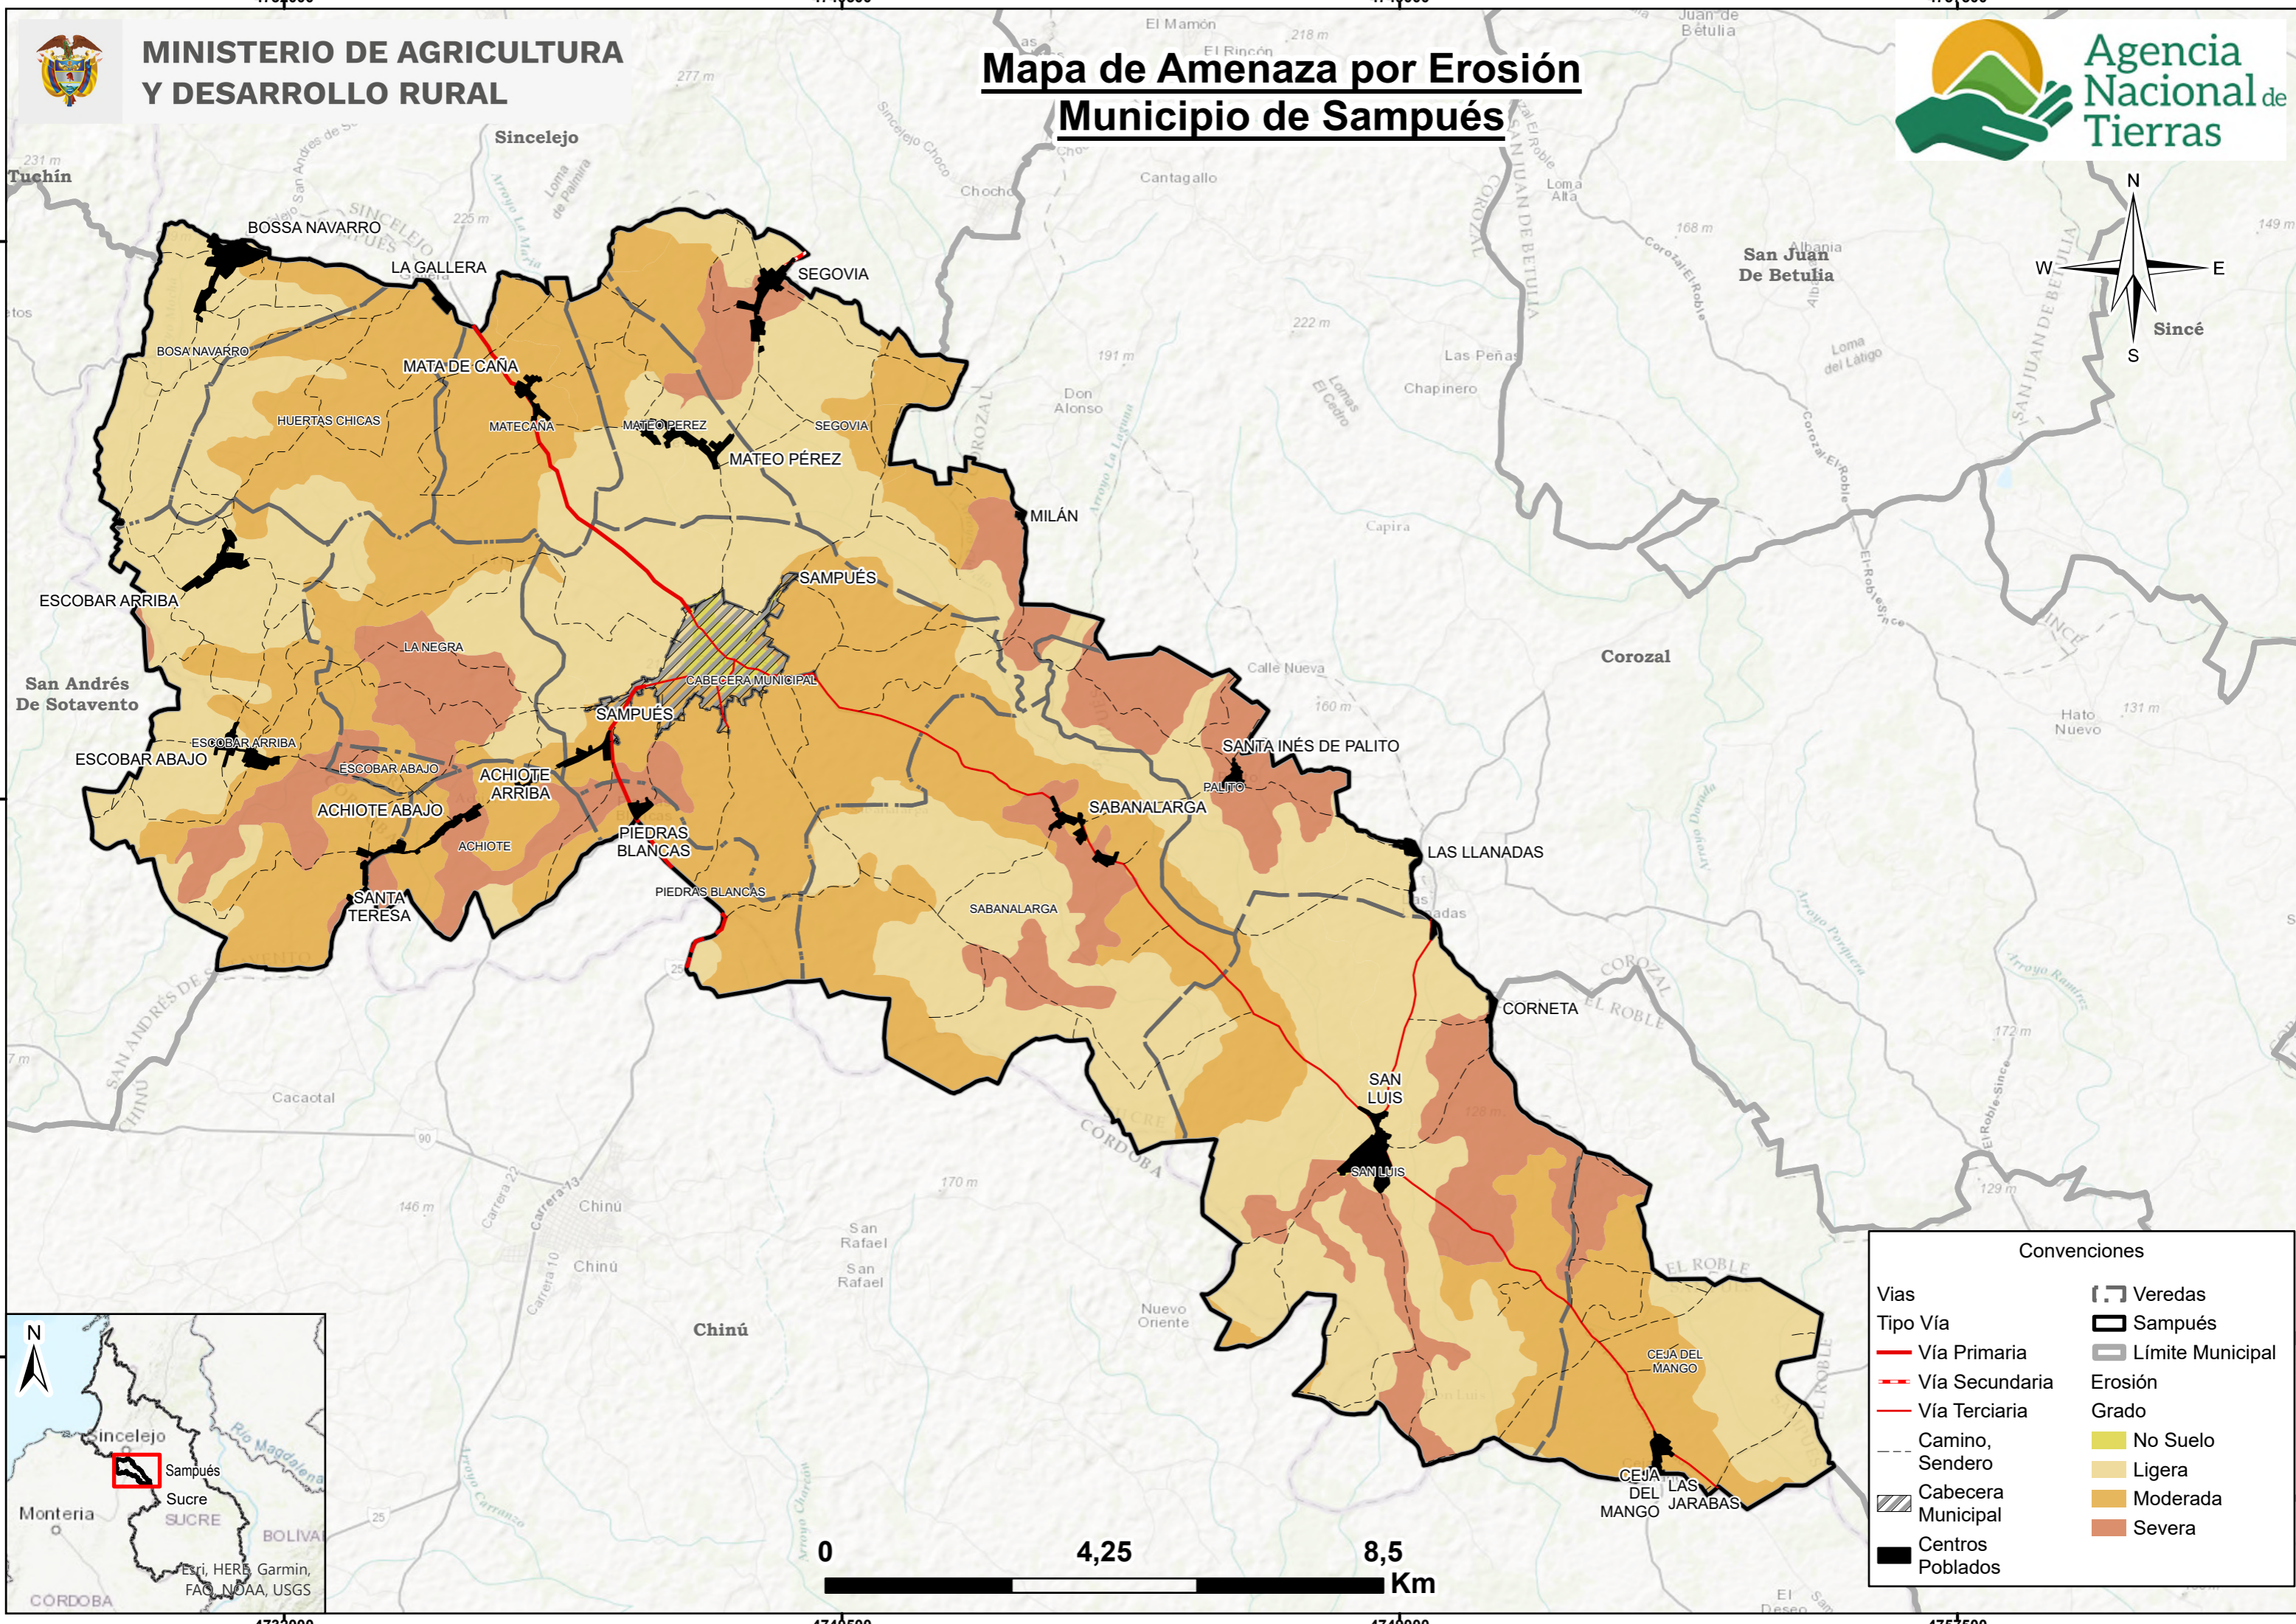

Mapa de Amenaza por Erosión Municipio de Sampués

Convenciones	
Vias	Veredas
Tipo Vía	Sampués
Vía Primaria	Límite Municipal
Vía Secundaria	Erosión
Vía Terciaria	Grado
Camino, Sendero	No Suelo
Cabecera Municipal	Ligera
Centros Poblados	Moderada
	Severa