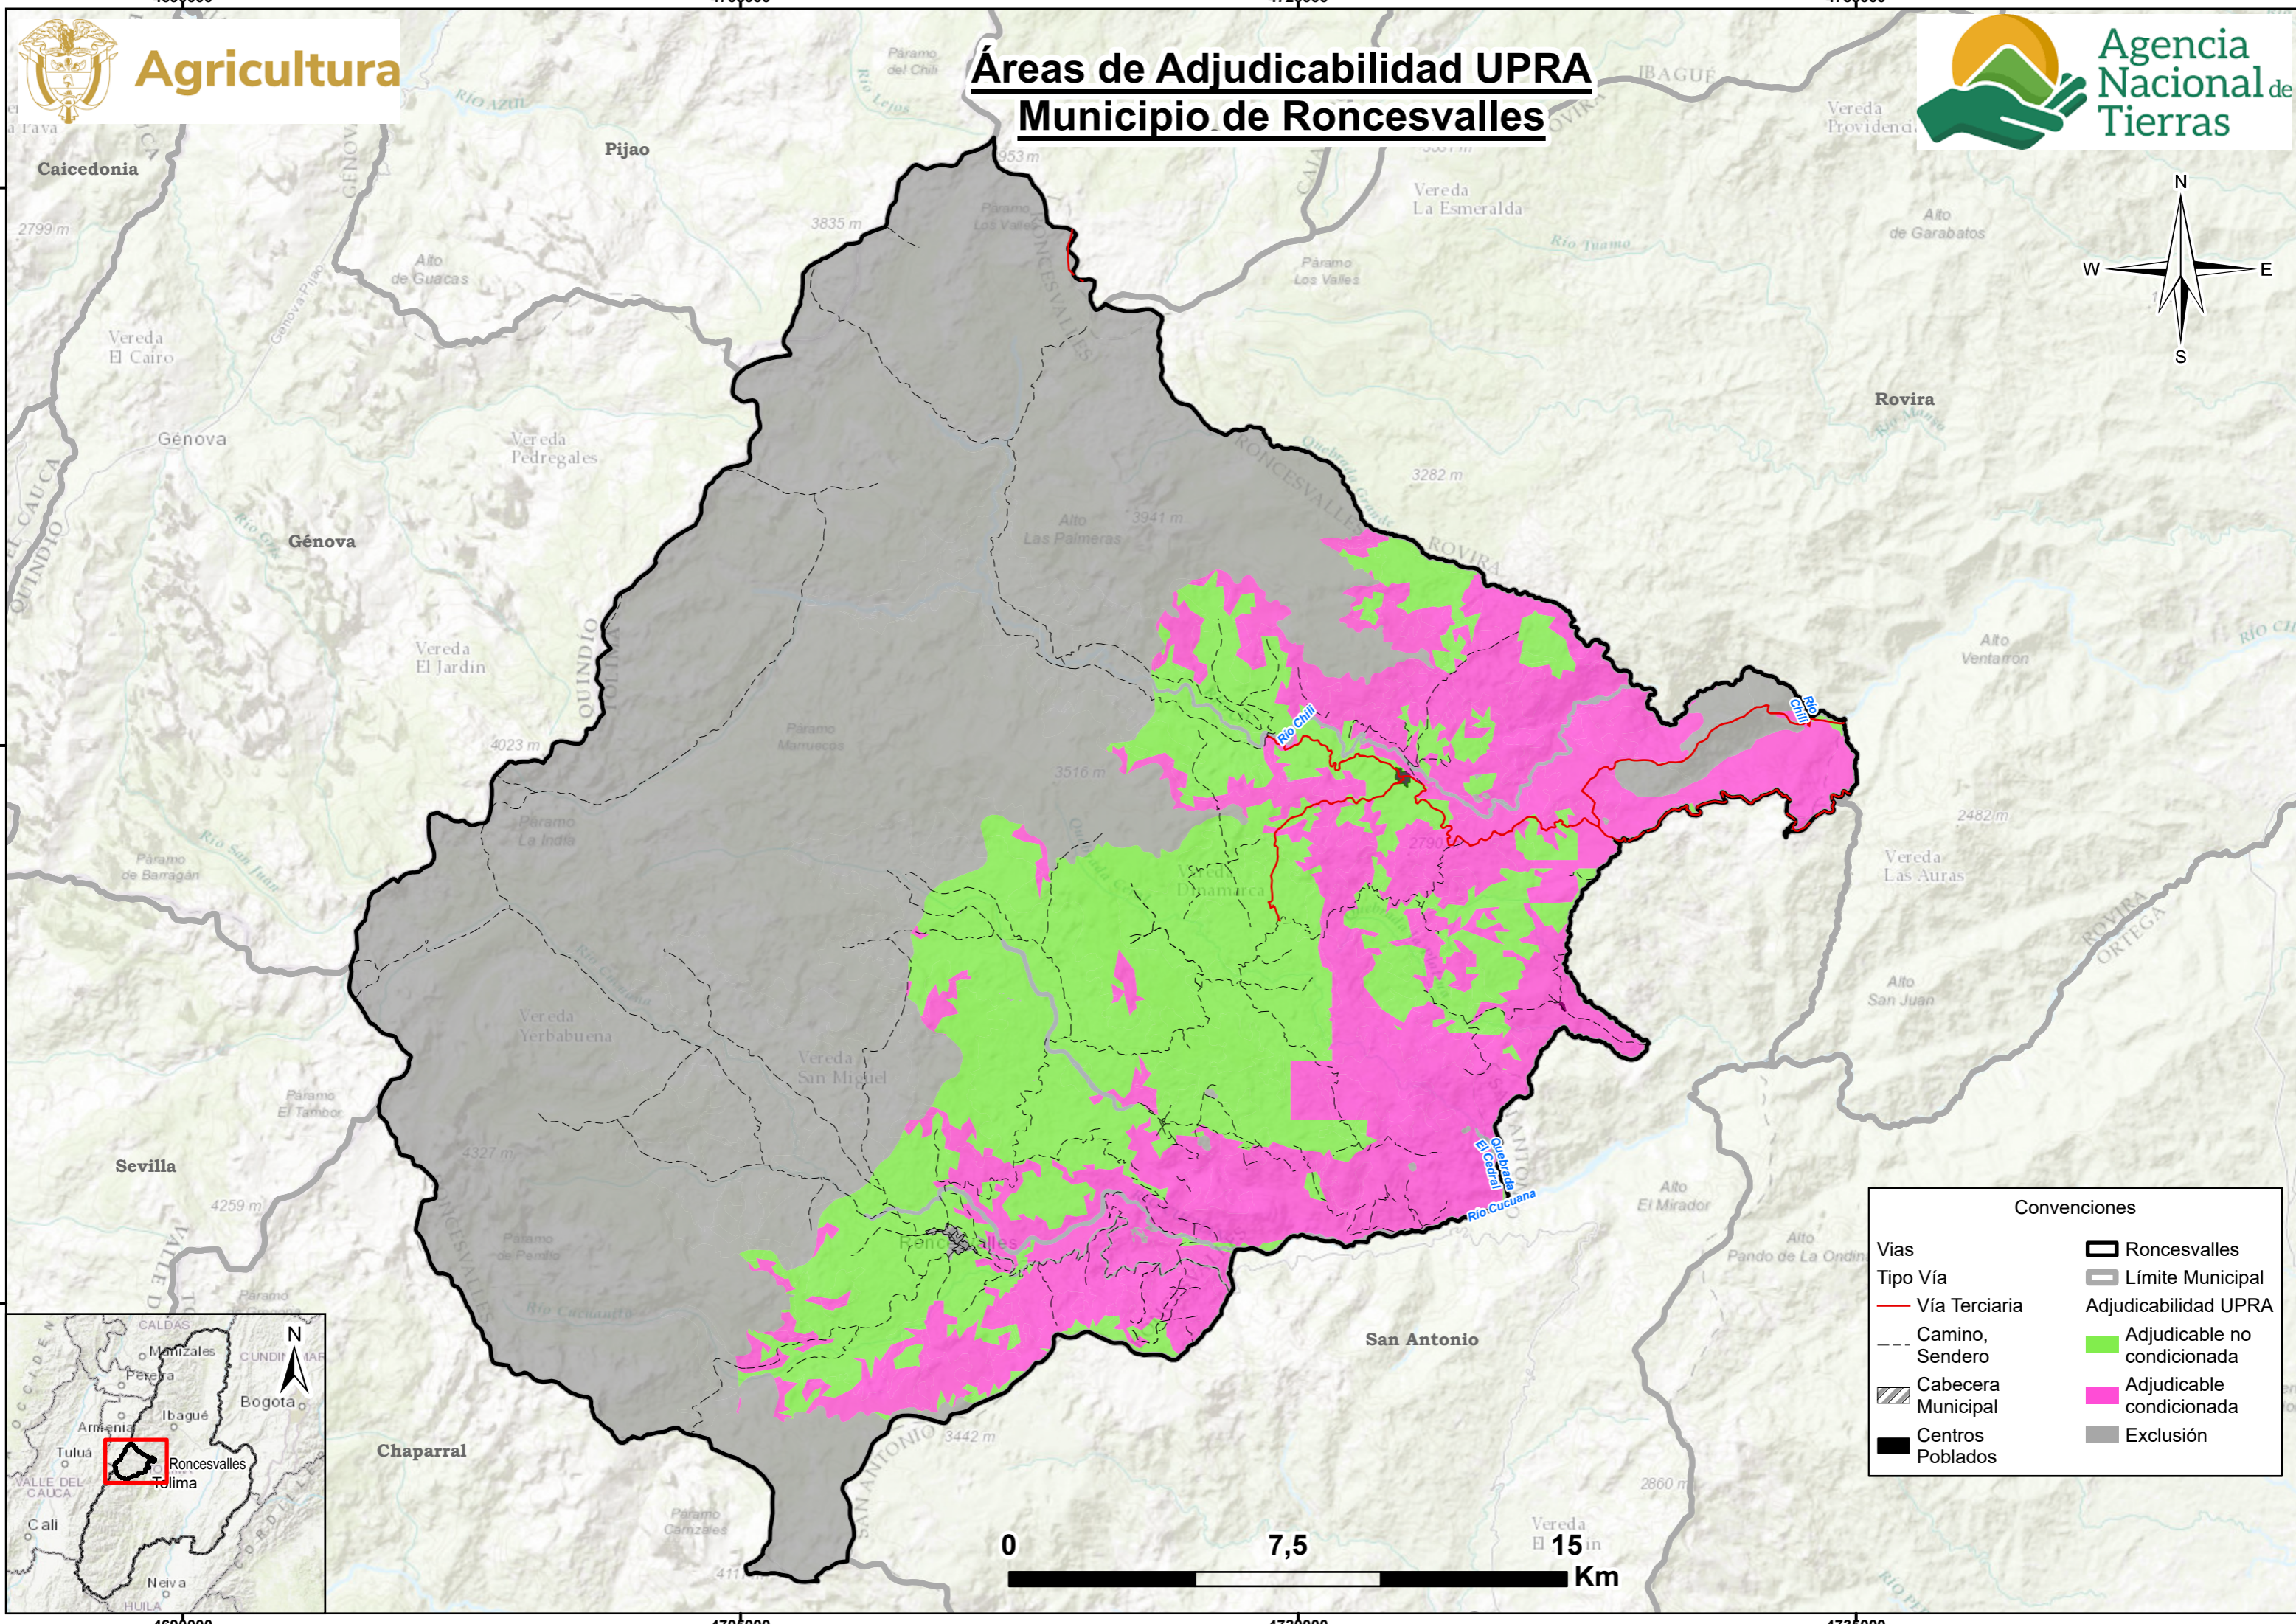

Agricultura

Áreas de Adjudicabilidad UPRA Municipio de Roncesvalles

Agencia Nacional de Tierras

Convenciones	
Roncesvalles	Roncesvalles
Límite Municipal	Adjudicable no condicionada
Vía Terciaria	Adjudicable condicionada
Camino, Sendero	Exclusión
Cabecera Municipal	
Centros Poblados	

2030000
2015000
2000000

2030000
2015000
2000000

4690000

4705000

4720000

4735000