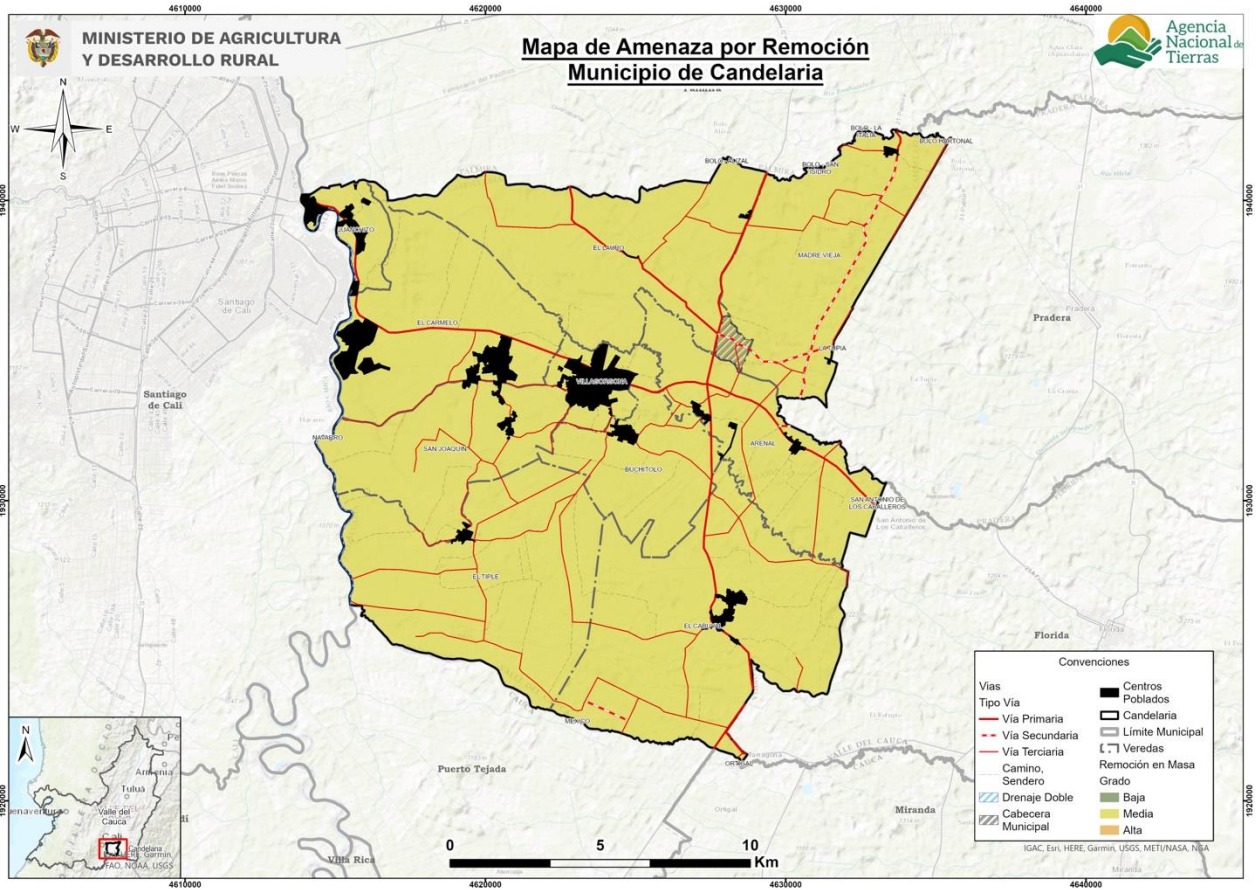

ANEXO 1. ANÁLISIS DE RIESGO DE DESASTRES

Amenaza por erosión municipio de Candelaria (Valle del Cauca)

Fuente: ANT-SUEJE, 2024 con base en IDEAM

Amenaza por Remoción municipio de Candelaria (Valle del Cauca)

Fuente: ANT-SUEJE, 2024 con base en SGC