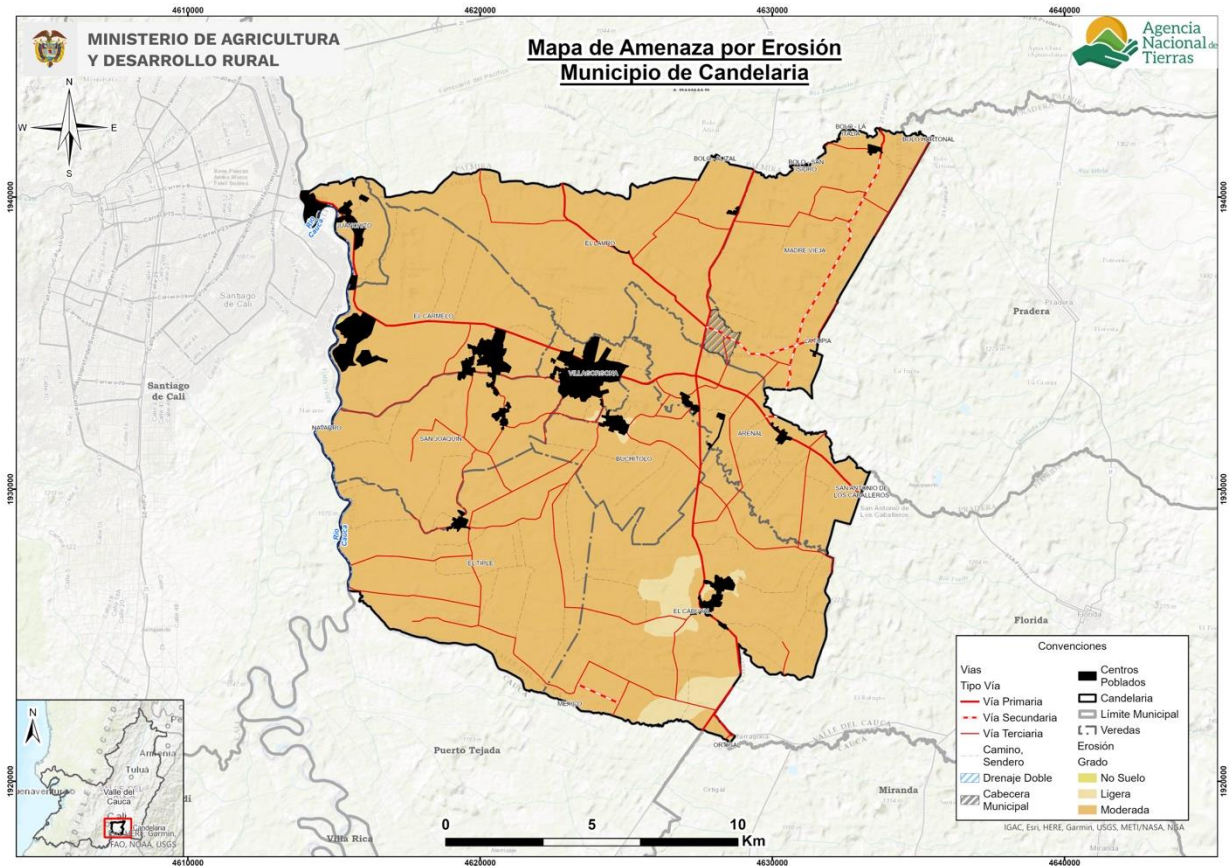

ANEXO 1. ANÁLISIS DE RIESGO DE DESASTRES

Amenaza por erosión municipio de Candelaria (Valle del Cauca)

Fuente: ANT-SUEJE, 2024 con base en IDEAM

Amenaza por Remoción municipio de Candelaria (Valle del Cauca)

Fuente: ANT-SUEJE, 2024 con base en SGC