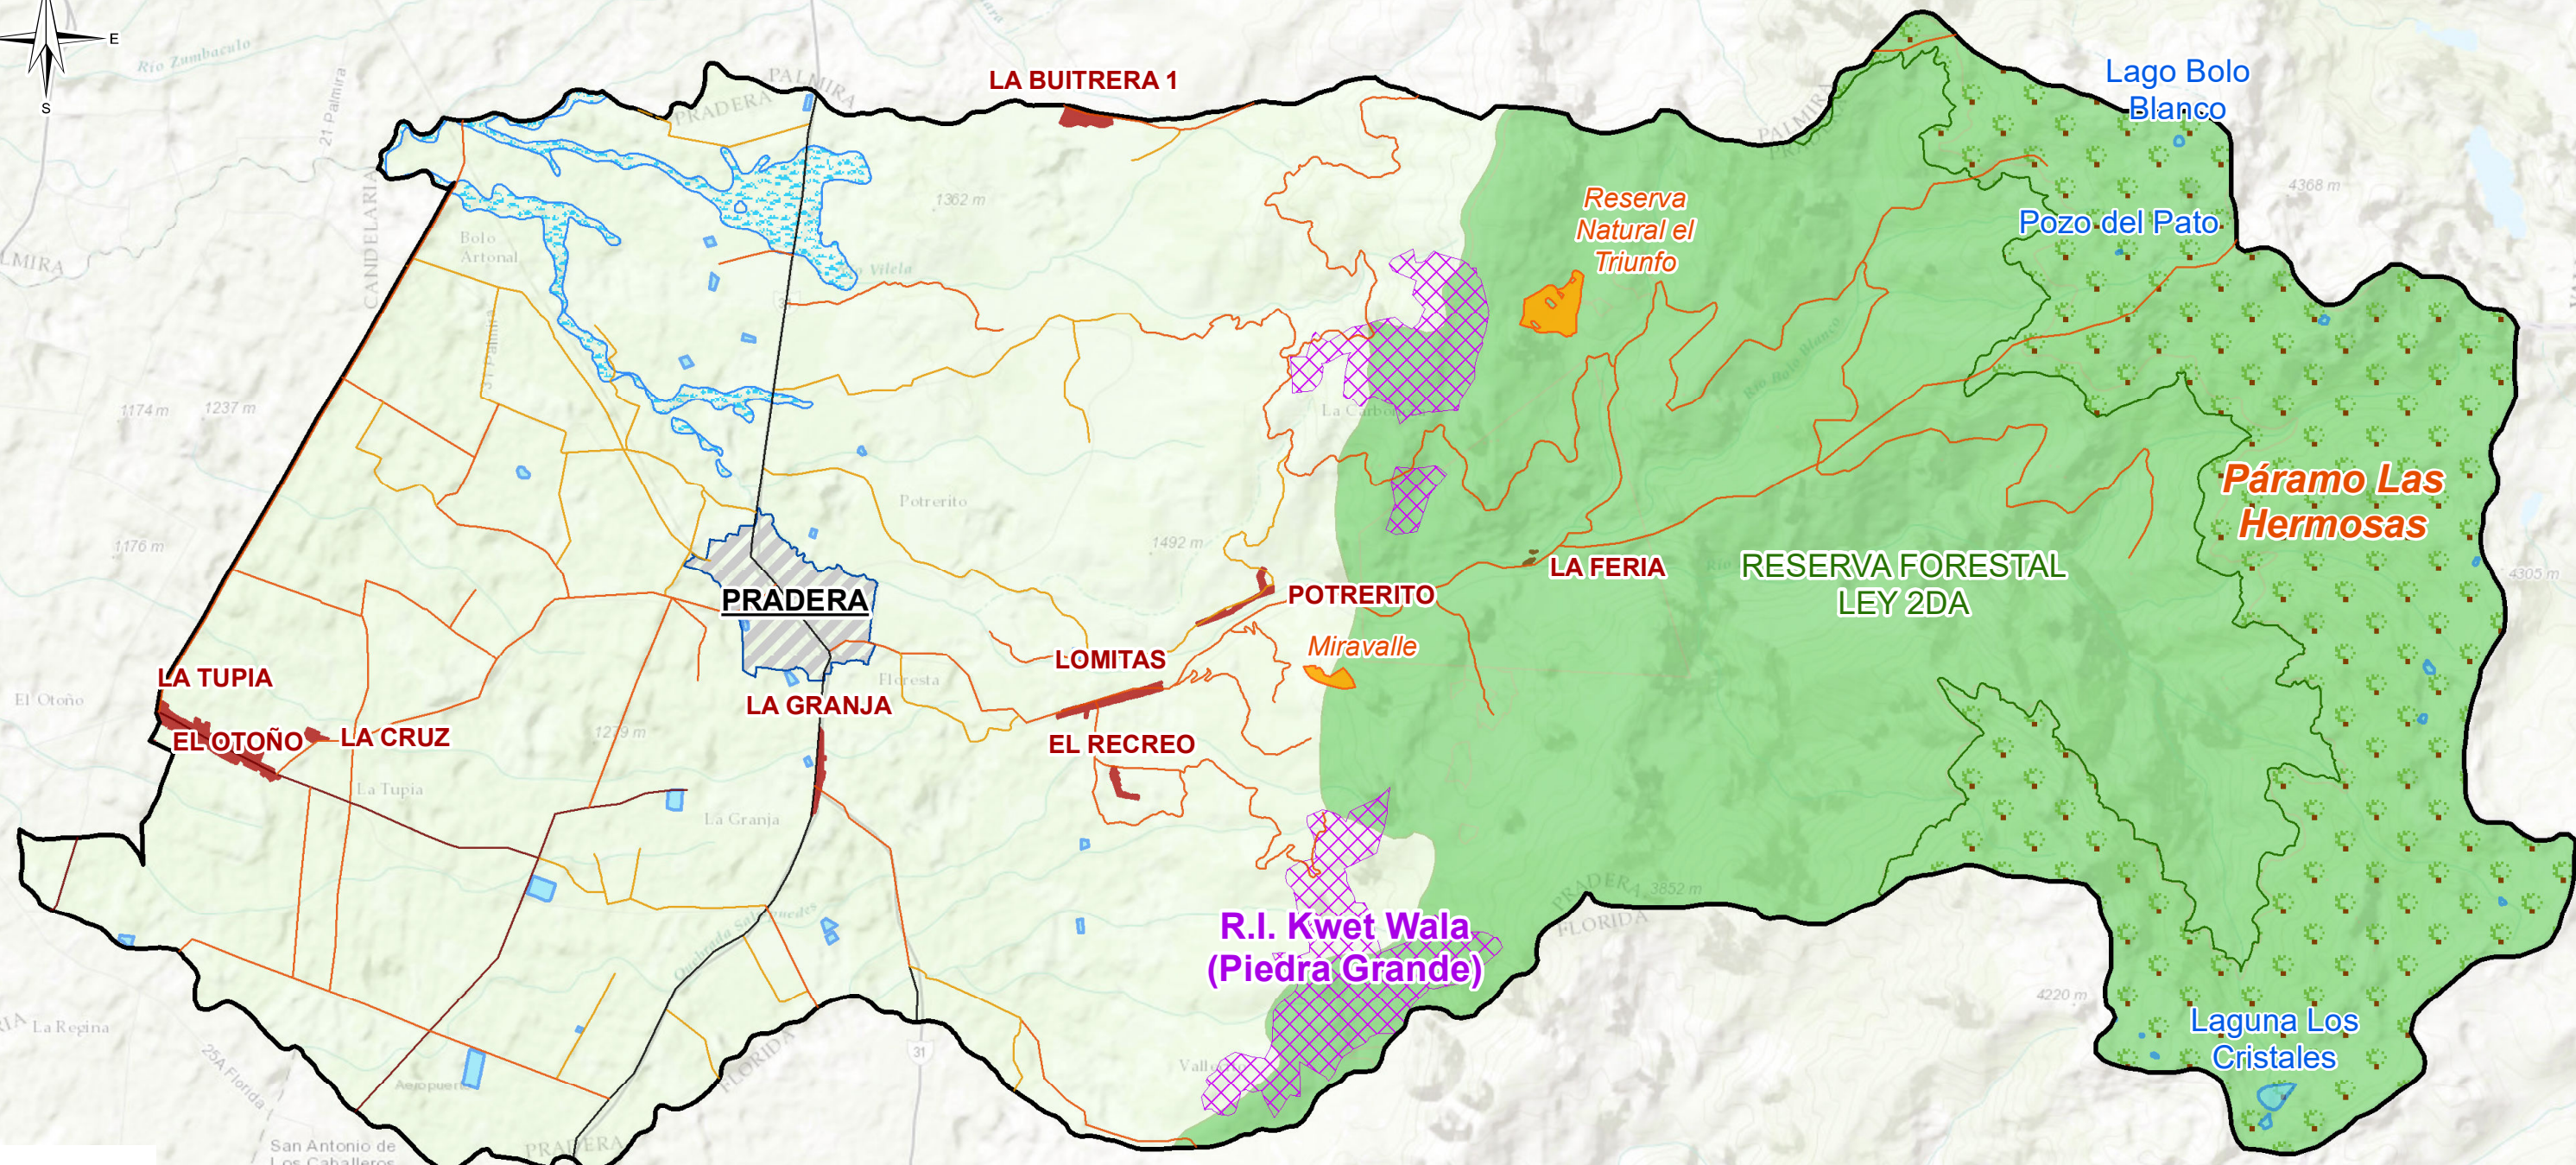

1944000

1936000

1928000

1944000

1936000

1928000

Vía Tipo

— 1	□ Pradera
— 2	■ RNSC
— 3	■ Laguna
— 4	■ Humedal
— 5	■ Resguardo
— 6	■ Páramos
— 7	■ Ley 2da
— 8	■ Casco Urbano
— 9	■ Centro Poblado

EQUIPO SIG GRUPO UAF

4632000

4640000

4648000

4656000

4664000