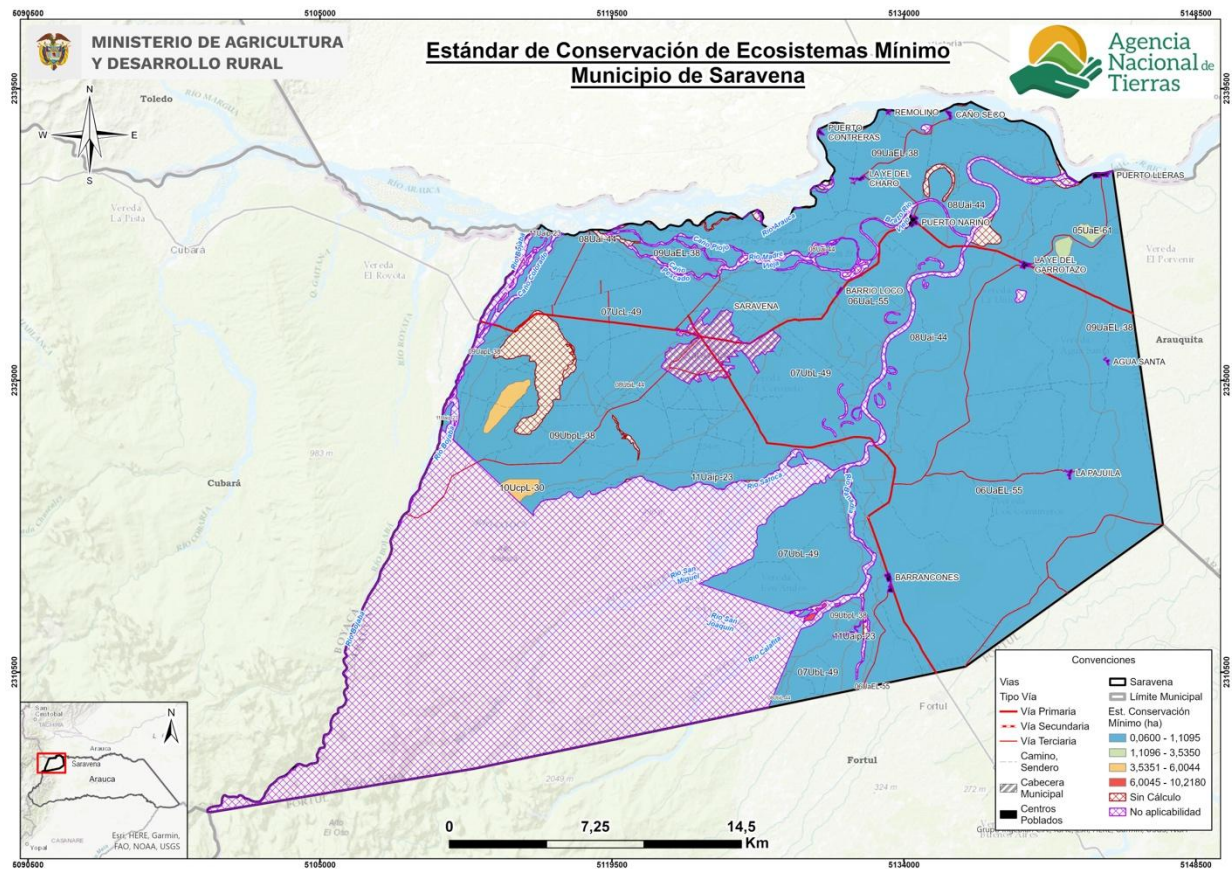

ANEXO 10. RANGOS DE ÁREAS DEL ESTÁNDAR TERRITORIAL DE ESTADO DE CONSERVACIÓN DE ECOSISTEMAS

Rango mínimo: área complementaria del estándar territorial de conservación de ecosistemas para el municipio de Saravena, Arauca

Fuente: elaboración propia

Rango máximo: área complementaria del estándar territorial de conservación de ecosistemas para el municipio de Saravena