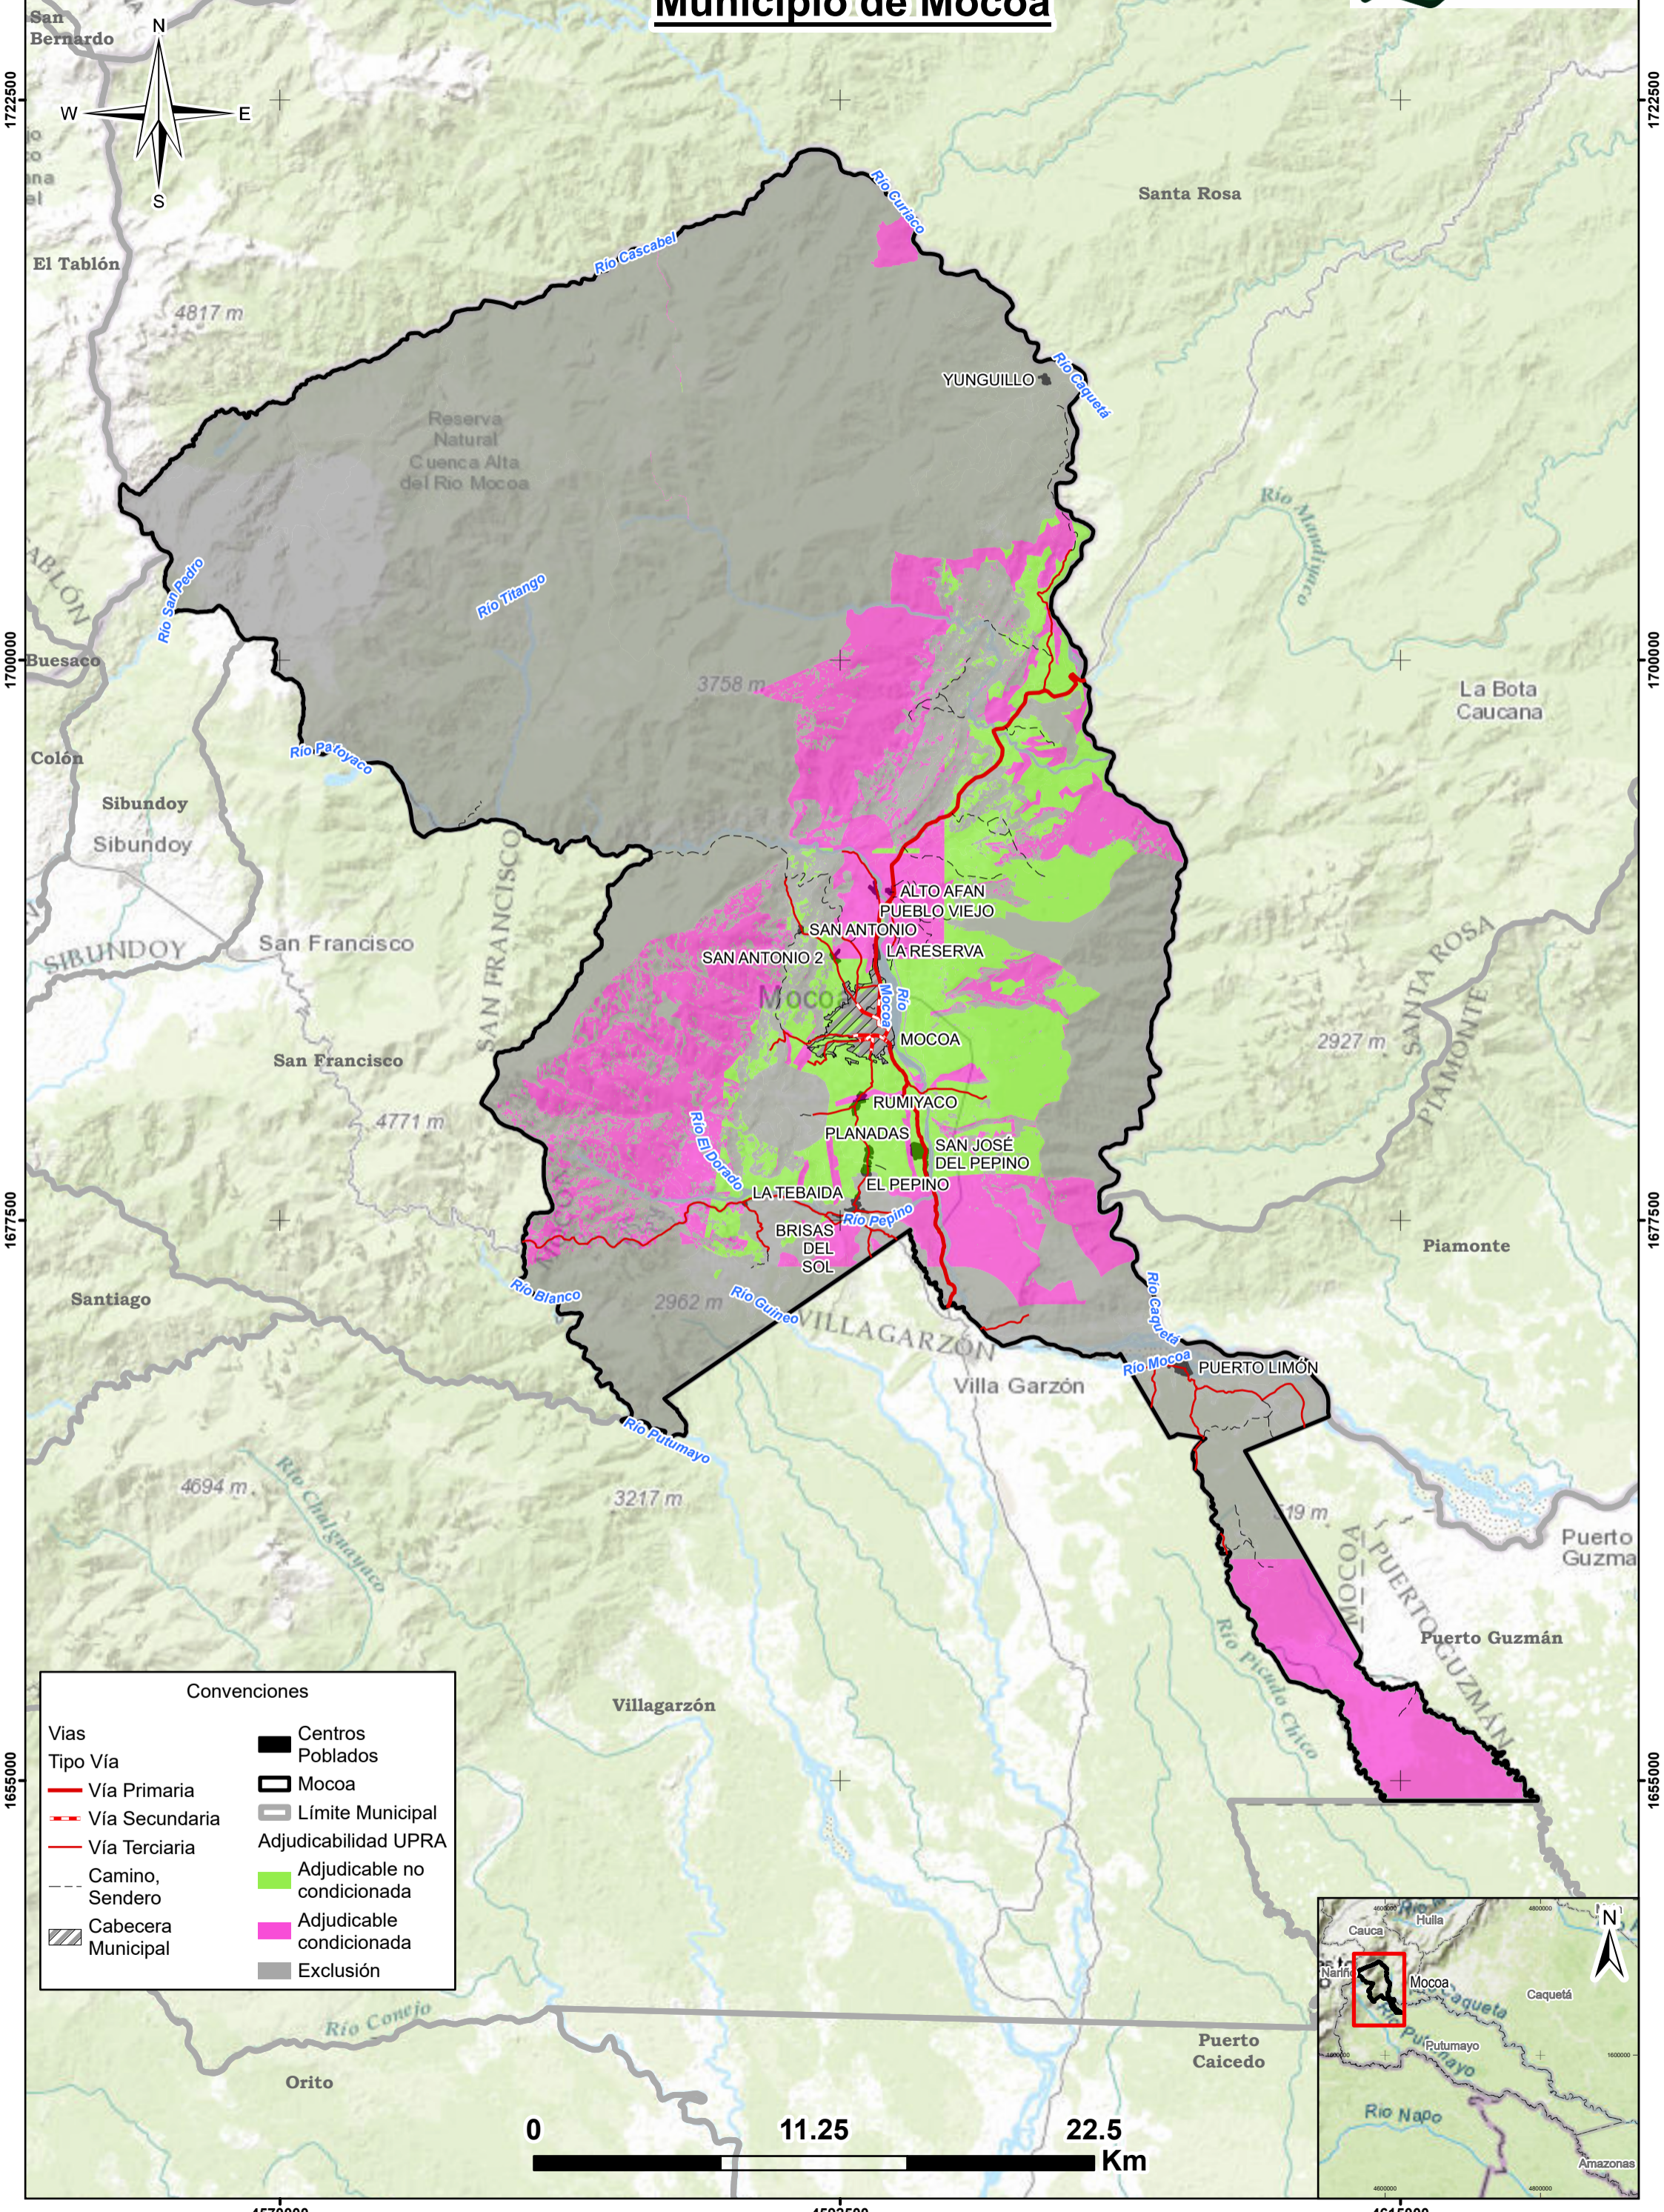

4570000

4592500

4615000

Agricultura

Áreas de Adjudicabilidad UPRA Municipio de Mocoa

Agencia Nacional de Tierras

Convenciones	
Vías	Centros Poblados
Tipo Vía	Mocoa
— Vía Primaria	Límite Municipal
- - - Vía Secundaria	Adjudicabilidad UPRA
— Vía Terciaria	Adjudicable no condicionada
- - - Camino, Sendero	Adjudicable condicionada
▨ Cabecera Municipal	Exclusión

1722500

1722500

1700000

1700000

1677500

1677500

1655000

1655000

4570000

4592500

4615000